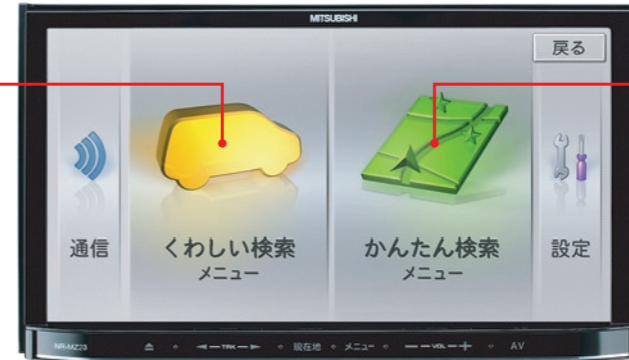

検索

行きたい場所を、すぐに見つけられる。

目的地に合わせて2つの検索メニューを使い分けることができます。

名称や住所、電話番号などで目的地を検索できます。限られた情報のなかで目的地を効率よく探し出した場合などに役立ちます。

現在地周辺にあるコンビニやレストランなどをカンタンに探し出せます。利用することが多い施設を「よく行く場所」に登録することも可能です。