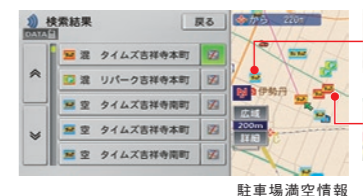

■空いている駐車場を探せる。

周辺にある「タイムズ」「三井のリパーク」「名鉄協商パーキング」の混雑情報を取得できます。

※「ガスタ価格情報」「駐車場満空情報」をご利用いただくには、Bluetooth®機能を内蔵した携帯電話が必要です。携帯電話の機種によっては本サービスを利用できない場合がありますので、ご注意ください。
※ご利用は無料ですが、通信費はお客様のご負担となります。 ※「ガスタ価格情報」は、個人からの口コミによる情報のため、情報の内容に関する保証はいたしません。