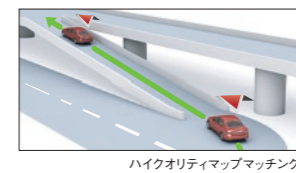

自転車位置精度

現在地を正確に把握できるから、どんな状況でも迷わない。

先進技術を駆使することで、どんな環境でも自転車位置を正確に表示。快適で安全なドライブを支えます。

■自転車位置がズレても賢く補正。

■高速道路の乗り降りも正しく認識。

■GPS電波が届かなくても安心。

■使うたびにナビが学習して、測位精度が向上。

■最新の地図に更新できる。