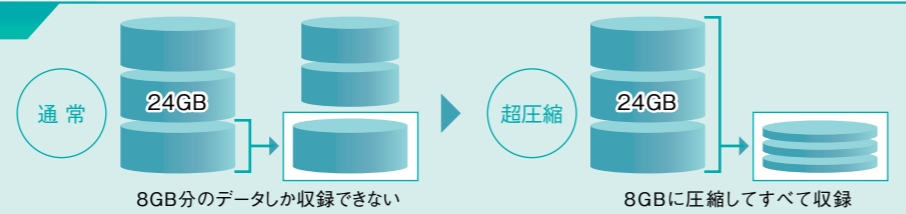

■超圧縮データ技術を採用。

データサイズを圧縮する技術とデータ管理の最適化によって、内蔵の8GBフラッシュメモリーに24GB相当のデータを収録することが可能になりました。