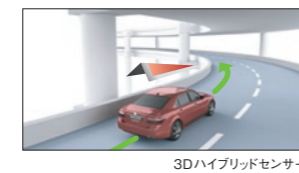

自転車位置精度

現在地を正確に把握できるから、どんな状況でも迷わない。

先進技術を駆使することで、どんな環境でも自転車位置を正確に表示。快適で安全なドライブを支えます。

■自転車位置がズレても賢く補正。

■高速道路の乗り降りも正しく認識。

■GPS電波が届かなくても安心。

■使うたびにナビが学習して、測位精度が向上。

■最新の地図に更新できる。