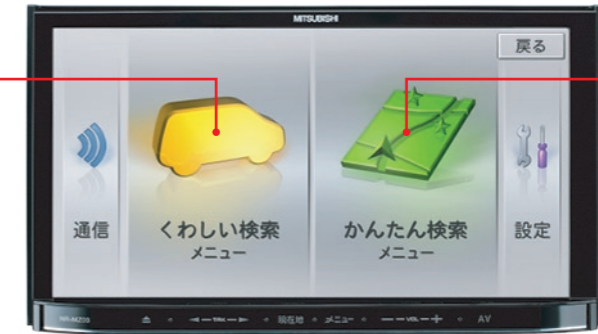

地図バージョンアップは、2014年度版・2015年度版の中から1回分のみ地図更新キット(地図カード)を無料でご提供します。
※地図バージョンアップは、2016年1月31日までに三菱電機の「製品登録サービス」サイトにて「製品登録」と「地図年度の選択」が必要です。

地図更新データを(地図カード)無償でお届け!

製品登録サービス
www.MitsubishiElectric.co.jp/mypage

対象商品: NR-MZ03-3 登録期限: 2016年1月31日

検索

行きたい場所を、すぐに見つけられる。

目的地に合わせて2つの検索メニューを使い分けることができます。

名称や住所、電話番号などで目的地を検索できます。限られた情報のなかで目的地を効率よく探し出したい場合などに役立ちます。

現在地周辺にあるコンビニやレストランなどをカンタンに探し出せます。利用することが多い施設を「よく行く場所」に登録することも可能です。

■ガソリン価格をチェックできる。

Bluetooth

現在地や指定した場所の周辺にある販売価格の安いガソリンスタンド情報を表示します。

■空いている駐車場を探せる。

Bluetooth

周辺にある「タイムズ」「三井のリパーク」「名鉄協商パーキング」の混雑情報を取得できます。

※「ガスタ価格情報」「駐車場満空情報」をご利用いただくには、Bluetooth®機能を内蔵した携帯電話が必要です。携帯電話の機種によっては本サービスを利用できない場合がありますので、ご注意ください。
※ご利用は無料ですが、通信費はお客様のご負担となります。 ※「ガスタ価格情報」は、個人からの口コミによる情報のため、情報の内容に関する保証はいたしません。