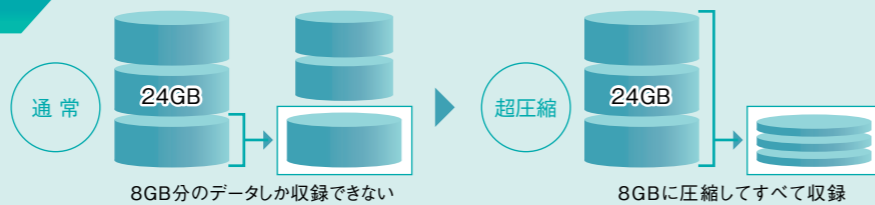

操作性

楽しむ

NR-MZ33-2

データベース

豊富なデータで、スムーズな検索を実現。

超圧縮データ技術によって、HDDナビ並みのデータを収録。目的地の検索やルート探索もすばやく行なえます。

24GB相当の地図データを収録

■詳細市街地地図(シティマップ)
全国1,334都市

■方面看板表示
約120,000枚

■電話番号検索
約3,200万件 (ピンポイント訪問データ約2,230万件含む)

■住所検索
約3,920万件

■レーン情報
約102,000カ所

■超圧縮データ技術を採用。

データサイズを圧縮する技術とデータ管理の最適化によって、内蔵の8GBフラッシュメモリーに24GB相当のデータを収録することが可能になりました。

地図表示

文字や道路が見やすいから、運転に集中できる。