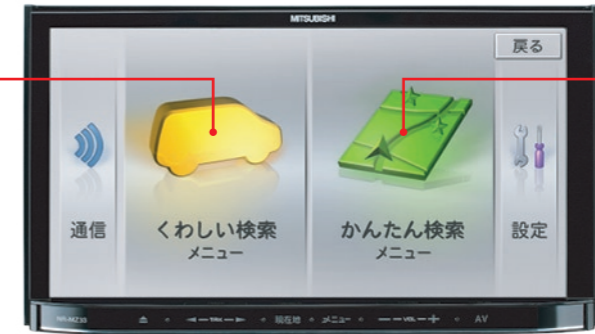

■10mスケールまで表示可能。

10mスケールの詳細市街地地図では、一方通行の道路や道幅、建物の形まではっきり確認できるので、周辺の状況をしっかりと把握しながら運転できます。

■状況に合わせて、最適な表示を選べる。

自車位置精度

現在地を正確に把握できるから、どんな状況でも迷わない。

先進技術を駆使することで、どんな環境でも自車位置を正確に表示。快適で安全なドライブを支えます。

■自車位置がズレても賢く補正。

■高速道路の乗り降りも正しく認識。

■GPS電波が届かなくても安心。

■使うたびにナビが学習して、測位精度が向上。

検索

行きたい場所を、すぐに見つけられる。

目的地に合わせて2つの検索メニューを使い分けることができます。

名称や住所、電話番号などで目的地を検索できます。限られた情報のなかで目的地を効率よく探し出したい場合などに役立ちます。

現在地周辺にあるコンビニやレストランなどをカンタンに探し出せます。利用することが多い施設を「よく行く場所」に登録することも可能です。

■ガソリン価格をチェックできる。

Bluetooth

現在地や指定した場所の周辺にある販売価格の安いガソリンスタンド情報を表示します。

■空いている駐車場を探せる。

Bluetooth

周辺にある「タイムズ」「三井のリパーク」「名鉄協商パーキング」の混雑情報を取得できます。

※「ガスタ価格情報」「駐車場満空情報」をご利用いただくには、Bluetooth®機能を内蔵した携帯電話が必要です。携帯電話の機種によっては本サービスを利用できない場合がありますので、ご注意ください。
※ご利用は無料ですが、通信費はお客様のご負担となります。 ※「ガスタ価格情報」は、個人からの口コミによる情報のため、情報の内容に関する保証はいたしません。