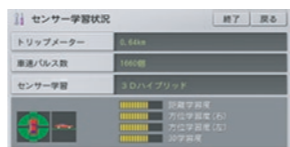

■使うたびにナビが学習して、測位精度が向上。