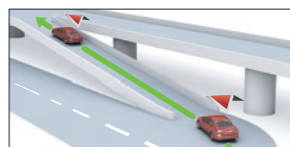

■高速道路の乗り降りも正しく認識。