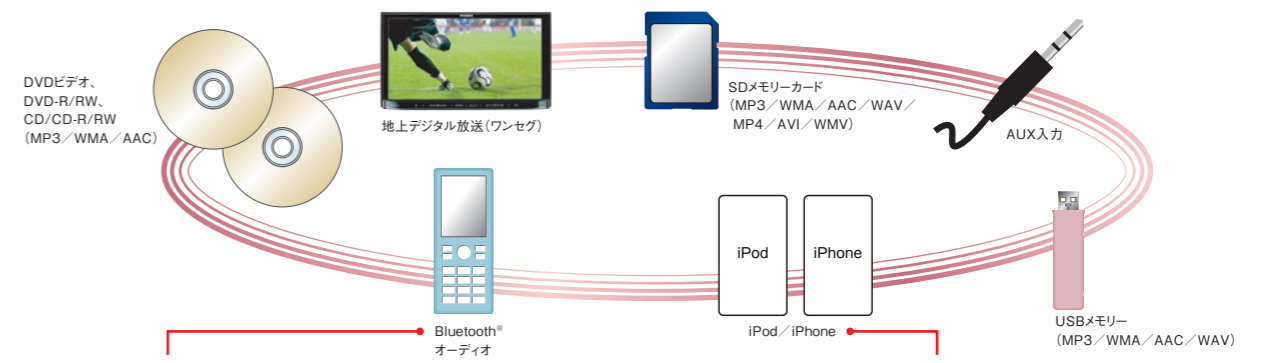

対応メディア

幅広いメディアに対応したAVプレーヤー。

さまざまなメディアの音楽や映像を楽しむことができます。

■ワイヤレスで楽曲を楽しめる。

Bluetooth®対応の携帯電話や携帯デジタルプレーヤーに保存している楽曲をワイヤレスで再生できます。

■ナビの画面で選曲できる。

タッチ操作でカンタンに選曲できます。もちろん、ビデオの再生やアートワークの表示も可能です。

※別売のiPod/iPhone接続ケーブルが必要です。