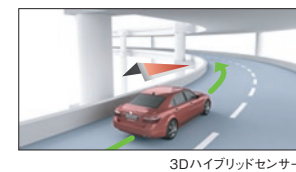

### 自転車位置精度

## 現在地を正確に把握できるから、どんな状況でも迷わない。

先進技術を駆使することで、どんな環境でも自転車位置を正確に表示。快適で安全なドライブを支えます。

■自転車位置がズレても賢く補正。

■高速道路の乗り降りも正しく認識。

■GPS電波が届かなくても安心。

■使うたびにナビが学習して、測位精度が向上。