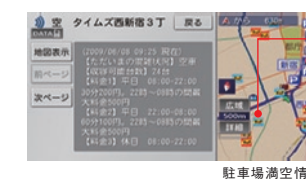

■空いている駐車場を探せる。

Bluetooth

周辺にある「タイムズ」「三井のリパーク」「名鉄協商パーキング」の混雑情報を取得できます。

※「ガスタ価格情報」「駐車場満空情報」をご利用いただくには、Bluetooth®機能を内蔵した携帯電話が必要です。携帯電話の機種によっては本サービスを利用できない場合がありますので、ご注意ください。
※ご利用は無料ですが、通信費はお客様のご負担となります。 ※「ガスタ価格情報」は、個人からの口コミによる情報のため、情報の内容に関する保証はいたしません。