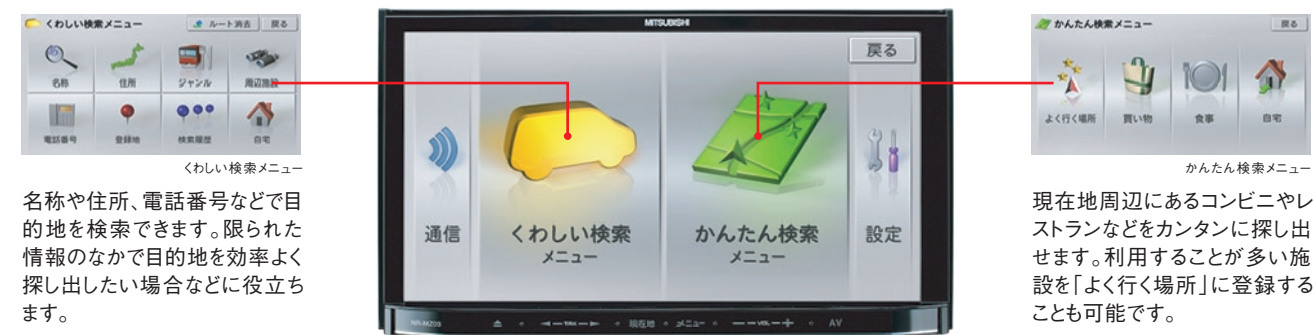

検索

行きたい場所を、すぐに見つけられる。

目的地に合わせて2つの検索メニューを使い分けることができます。

名称や住所、電話番号などで目的地を検索できます。限られた情報のなかで目的地を効率よく探し出したい場合などに役立ちます。

現在地周辺にあるコンビニやレストランなどをカンタンに探し出せます。利用することが多い施設を「よく行く場所」に登録することも可能です。

■ガソリン価格をチェックできる。

Bluetooth

現在地や指定した場所の周辺にある販売価格の安いガソリンスタンド情報を表示します。

■空いている駐車場を探せる。

Bluetooth

周辺にある「タイムズ」「三井のリパーク」「名鉄協商パーキング」の混雑情報を取得できます。

※「ガスタ価格情報」「駐車場満空情報」をご利用いただくには、Bluetooth®機能を内蔵した携帯電話が必要です。携帯電話の機種によっては本サービスを利用できない場合がありますので、ご注意ください。
※ご利用は無料ですが、通信費はお客様のご負担となります。 ※「ガスタ価格情報」は、個人からの口コミによる情報のため、情報の内容に関する保証はいたしません。