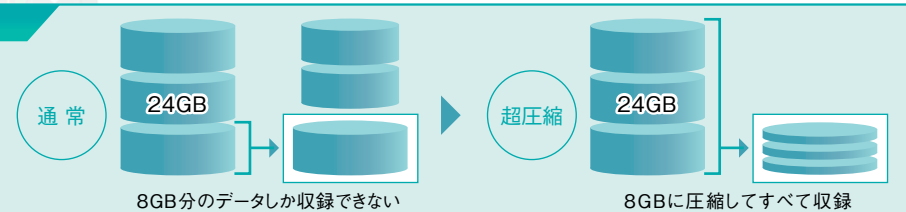

データベース

豊富なデータで、スムーズな検索を実現。

超圧縮データ技術によって、HDDナビ並みのデータを収録。
目的地の検索やルート探索もすばやく行なえます。

24GB相当の
地図データを収録

■詳細市街地地図(シティマップ)
全国1,334都市

■方面看板表示
約 119,000枚

■電話番号検索
約 3,350万件 (ポイント訪問データ
約2,300万件含む)

■住所検索
約 3,850万件

■レーン情報
約 87,500カ所

■超圧縮データ技術を採用。

データサイズを圧縮する技術と
データ管理の最適化によって、
内蔵の8GBフラッシュメモリーに
24GB相当のデータを収録する
ことが可能になりました。

地図表示

文字や道路が見やすいから、運転に集中できる。

■10mスケールまで表示可能。

10mスケールの詳細市街地地図では、
一方通行の道路や道幅、建物の形まではっきり確認できるので、
周辺の状況をしっかりと把握しながら運転できます。

■状況に合わせて、最適な表示を選べる。

自転車位置精度

現在地を正確に把握できるから、どんな状況でも迷わない。

先進技術を駆使することで、どんな環境でも自転車位置を正確に表示。快適で安全なドライブを支えます。

■自転車位置がズレても賢く補正。

■高速道路の乗り降りも正しく認識。

■GPS電波が届かなくても安心。

■使うたびにナビが学習して、測位精度が向上。

■最新の地図に更新できる。

地図バージョンアップは、2013年度版・2014年度版の中から
1回分のみ地図更新キット(地図カード)を無料でご提供します。
※地図バージョンアップは、2014年1月31日までに三菱電機の「製品登録サービス」サイトにて
「製品登録」と「地図年度の選択」が必要です。

地図更新データを
(地図カード)
無償でお届け!

製品登録サービス
www.MitsubishiElectric.co.jp/mypage

対象商品: NR-MZ03-2 登録期限: 2014年1月31日

検索

行きたい場所を、すぐに見つけられる。

目的地に合わせて2つの検索メニューを使い分けることができます。

名称や住所、電話番号などで目的地を検索できます。限られた情報のなかで目的地を効率よく探し出したい場合などに役立ちます。

現在地周辺にあるコンビニやレストランなどをカンタンに探し出せます。利用することが多い施設を「よく行く場所」に登録することも可能です。

■ガソリン価格をチェックできる。

Bluetooth

現在地や指定した場所の周辺にある販売価格の安いガソリンスタンド情報を表示します。

■空いている駐車場を探せる。

Bluetooth

周辺にある「タイムズ」「三井のリパーク」「名鉄協商パーキング」の混雑情報を取得できます。

※「ガスタ価格情報」「駐車場満空情報」をご利用いただくには、Bluetooth®機能を内蔵した携帯電話が必要です。携帯電話の機種によっては本サービスを利用できない場合がありますので、ご注意ください。
※ご利用は無料ですが、通信費はお客様のご負担となります。 ※「ガスタ価格情報」は、個人からの口コミによる情報のため、情報の内容に関する保証はいたしません。

対応メディア

幅広いメディアに対応したAVプレーヤー。

さまざまなメディアの音楽や映像を楽しむことができます。

■ワイヤレスで楽曲を楽しめる。

Bluetooth®対応の携帯電話や携帯デジタルプレーヤーに保存している楽曲をワイヤレスで再生できます。

■ナビの画面で選曲できる。

タッチ操作でカンタンに選曲できます。もちろん、ビデオの再生やアートワークの表示も可能です。

※別売のiPod/iPhone接続ケーブルが必要です。

高画質