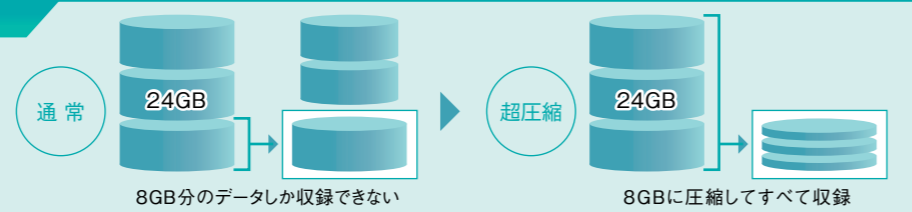

NR-MZ33

データベース

豊富なデータで、スムーズな検索を実現。

超圧縮データ技術によって、HDDナビ並みのデータを収録。目的地の検索やルート探索もすばやく行なえます。

24GB相当の地図データを収録

■超圧縮データ技術を採用。

データサイズを圧縮する技術とデータ管理の最適化によって、内蔵の8GBフラッシュメモリーに24GB相当のデータを収録することが可能になりました。

■詳細市街地地図(シティマップ)
全国1,334都市

■方面看板表示
約119,000枚

■電話番号検索
約3,350万件 (ピンポイント訪問データ約2,300万件含む)

■住所検索
約3,850万件

■レーン情報
約87,500カ所

地図表示

文字や道路が見やすいから、運転に集中できる。

■10mスケールまで表示可能。

10mスケールの詳細市街地地図では、一方通行の道路や道幅、建物の形まではっきり確認できるので、周辺の状況をしっかりと把握しながら運転できます。