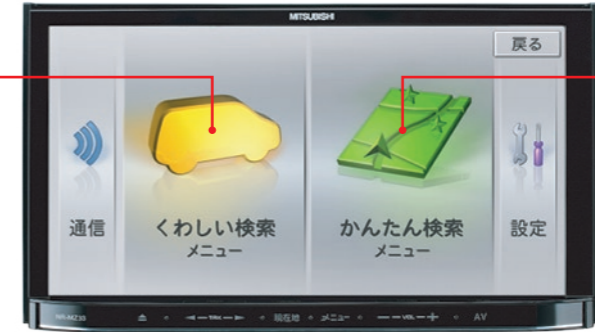

検索

行きたい場所を、すぐに見つけられる。

目的地に合わせて2つの検索メニューを使い分けることができます。

名称や住所、電話番号などで目的地を検索できます。限られた情報のなかで目的地を効率よく探し出したい場合などに役立ちます。

現在地周辺にあるコンビニやレストランなどをカンタンに探し出せます。利用することが多い施設を「よく行く場所」に登録することも可能です。

■ガソリン価格をチェックできる。

Bluetooth

現在地や指定した場所の周辺にある販売価格の安いガソリンスタンド情報を表示します。

■空いている駐車場を探せる。

Bluetooth

周辺にある「タイムズ」「三井のリパーク」「名鉄協商パーキング」の混雑情報を取得できます。

※「ガスタ価格情報」「駐車場満空情報」をご利用いただくには、Bluetooth®機能を内蔵した携帯電話が必要です。携帯電話の機種によっては本サービスを利用できない場合がありますので、ご注意ください。
※ご利用は無料ですが、通信費はお客様のご負担となります。 ※「ガスタ価格情報」は、個人からの口コミによる情報のため、情報の内容に関する保証はいたしません。