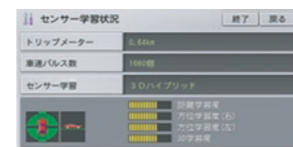

■状況に合わせて、最適な表示を選べる。

自車位置精度

現在地を正確に把握できるから、どんな状況でも迷わない。

先進技術を駆使することで、どんな環境でも自車位置を正確に表示。快適で安全なドライブを支えます。

■自車位置がズレても賢く補正。

■高速道路の乗り降りも正しく認識。

■GPS電波が届かなくても安心。

■使うたびにナビが学習して、測位精度が向上。