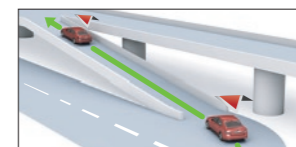

■状況に合わせて、最適な表示を選べる。

自車位置精度

現在地を正確に把握できるから、どんな状況でも迷わない。

先進技術を駆使することで、どんな環境でも自車位置を正確に表示。快適で安全なドライブを支えます。

■自車位置がズレても賢く補正。

■高速道路の乗り降りも正しく認識。

■GPS電波が届かなくても安心。

■使うたびにナビが学習して、測位精度が向上。