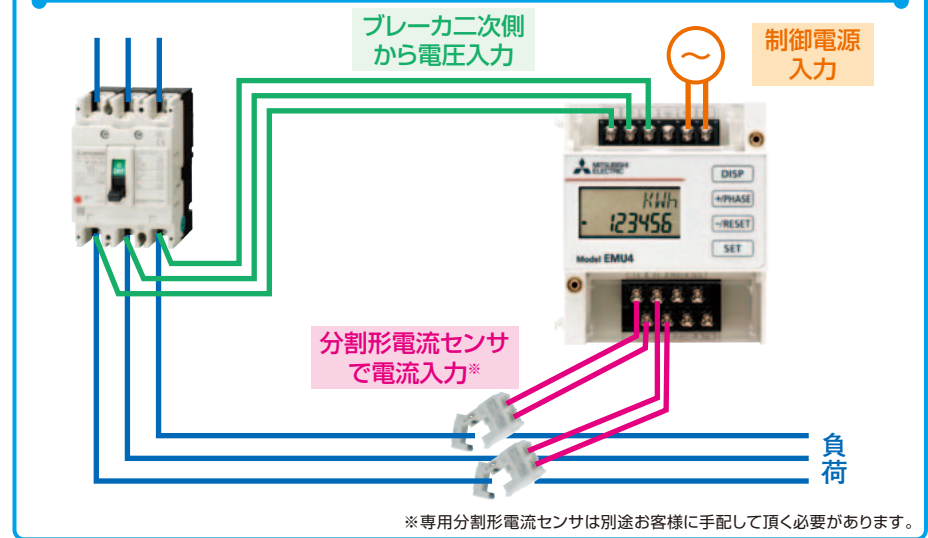

EcoMonitorLight設置イメージ

製品の詳細情報はこちら!