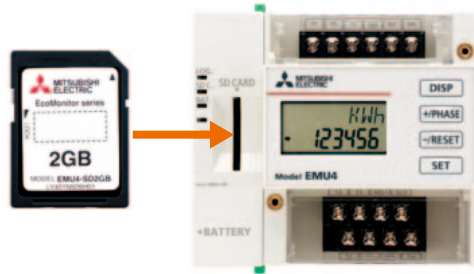

計測データの管理/報告書の作成が必要なときは!

オプションのロギングユニットでSDメモ리카ードにデータを保存、管理ができます!

CSVデータ
出力

- ●計測データはGX LogViwerでグラフ表示可能!
- ●1枚のSDメモ리카ードで複数台のEcoMonitorLightを管理可能!