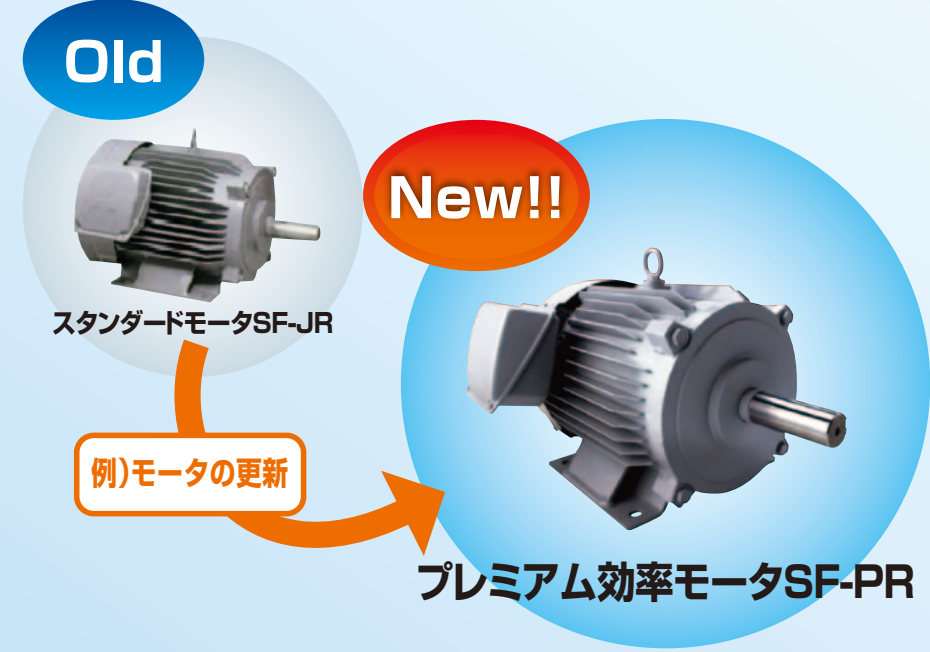

EcoMonitorLightで省エネ対策機器 導入前後の省エネ効果を測定してみませんか?

省エネ対策機器を導入したら
どれくらい省エネできるんだろう

EcoMonitorLightで
省エネ効果を確認!

これ一台で電力の
簡単計測・見える化!

SF-JR形をSF-PR形に置き換えた場合…

<条件>
機種 : 11kW 4P 200V 50Hz 100%負荷
台数 : 10台
運転時間 : 12h/日 240日/年
電気料金 : 14円/kWh

- 計測データはGX LogViwerでグラフ表示可能!
- 1枚のSDメモ리카ードで複数台のEcoMonitorLightを管理可能!

「+αの機能」が必要なときは!

高機能品 (EMU4-HD1-MB) では以下のような特長もっています!

高機能品 EMU4-HD1-MB
標準価格(税別):35,000円

440Vダイレクト

三相4線対応

高調波電流/電圧計測

パルス/接点入出力