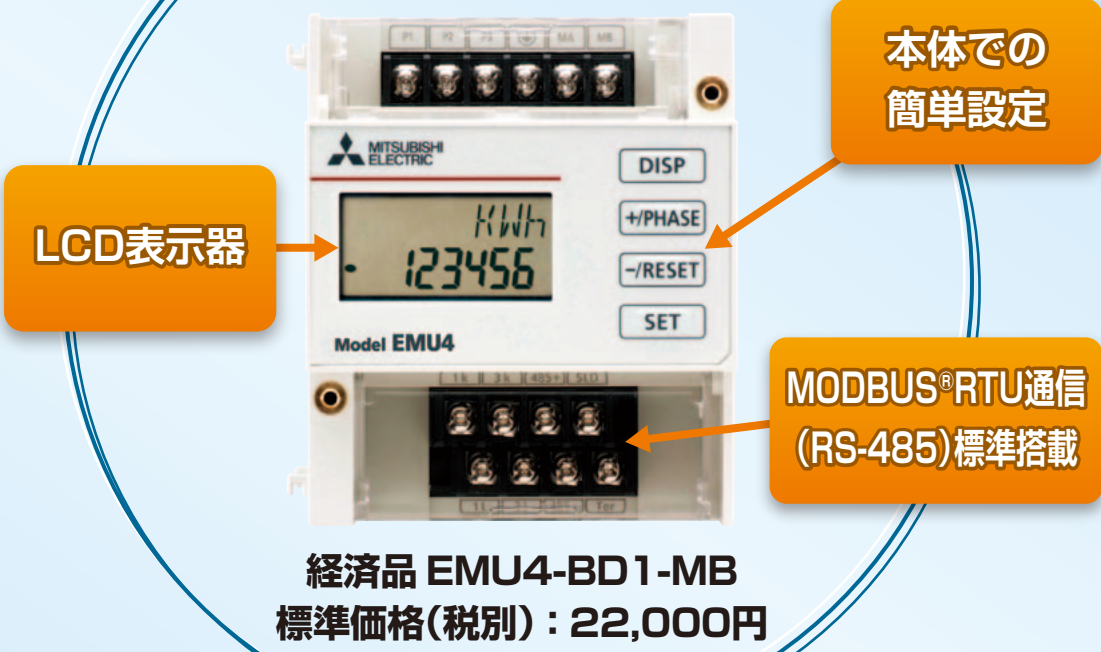

EcoMonitorLightで省エネ対策機器 導入前後の省エネ効果を測定してみませんか?

省エネ対策機器を導入したら
どれくらい省エネできるんだろう

EcoMonitorLightで
省エネ効果を確認!

これ一台で電力の
簡単計測・見える化!

SF-JR形をSF-PR形に置き換えた場合…

<条件>
機種 : 11kW 4P 200V 50Hz 100%負荷
台数 : 10台
運転時間 : 12h/日 240日/年
電気料金 : 14円/kWh

- 計測データはGX LogViwerでグラフ表示可能!
- 1枚のSDメモ리카ードで複数台のEcoMonitorLightを管理可能!

「+αの機能」が必要なときは!

高機能品 (EMU4-HD1-MB) では以下のような特長もっています!

高機能品 EMU4-HD1-MB
標準価格(税別):35,000円

440Vダイレクト

三相4線対応

高調波電流/電圧計測

パルス/接点入出力