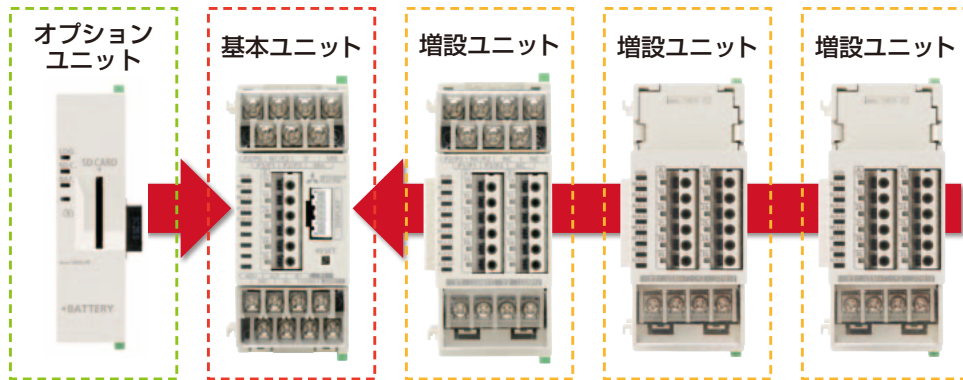

パソコンにSDメモ리카ードを挿入して
ロギングユニットユーティリティで帳票作成

出力例

※1 ロギングユニットユーティリティは三菱電機FAサイト省エネ支援機器用ソフトウェアから
(<http://www.mitsubishielectric.co.jp/fa/download/software/search.do?mode=software&kisyu=ems>)
無償でダウンロード可能です。

※2 出力例は参考です。

※3 ロギングユニットユーティリティには帳票のサンプルフォーマットが付属しています。

ビルディングブロック方式でユニットの増設が可能！

※基本ユニットは増設ユニットとしては使用できません。
 ※増設ユニットは基本ユニット1台に対して最大3台まで接続可能です。
 ※オプションユニットは基本ユニット1台に対して1台のみ接続可能です。
 オプションユニットにはロギングユニットの他にB/NET、CC-Link通信ユニットがあります。

その他ラインアップ

三相4線式の計測、パルスカウント、
440Vダイレクト電圧入力など
+αの機能が必要なときは！

電力計測高機能品：EMU4-HM1-MB
標準価格（税別）：42,000円

基本ユニット

絶縁監視（漏電計測）を
したいときは！

絶縁監視品：EMU4-LG1-MB
標準価格（税別）：50,000円

増設ユニット

異電圧系統の電力計測を
したいときは！