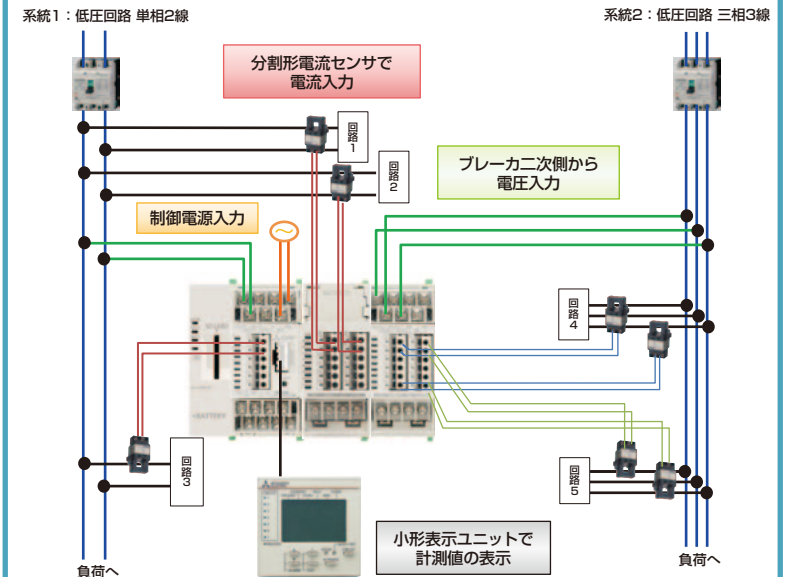

※3 ロギングユニットユーティリティには帳票のサンプルフォーマットが付属しています。

ビルディングブロック方式でユニットの増設が可能！

※基本ユニットは増設ユニットとしては使用できません。
 ※増設ユニットは基本ユニット1台に対して最大3台まで接続可能です。
 ※オプションユニットは基本ユニット1台に対して1台のみ接続可能です。
 オプションユニットにはロギングユニットの他にB/NET、CC-Link通信ユニットがあります。

その他ラインアップ

三相4線式の計測、パルスカウント、
440Vダイレクト電圧入力など
+αの機能が必要なときは！

電力計測高機能品：EMU4-HM1-MB
標準価格（税別）：42,000円

基本ユニット

絶縁監視（漏電計測）を
したいときは！

絶縁監視品：EMU4-LG1-MB
標準価格（税別）：50,000円

増設ユニット

異電圧系統の電力計測を
したいときは！

電力計測異電圧系統増設品：EMU4-VA2
標準価格（税別）：43,000円

EcoMonitorPlus設置イメージ

分割形電流センサ、小形表示ユニットは別途お客様にて手配頂く必要があります。

製品の詳細情報はこちら

三菱エネルギー計測ユニット
EcoMonitorPlus
<Y-0752>

三菱電機株式会社

〒100-8310 東京都千代田区丸の内2-7-3(東京ビル)

お問い合わせは下記へどうぞ