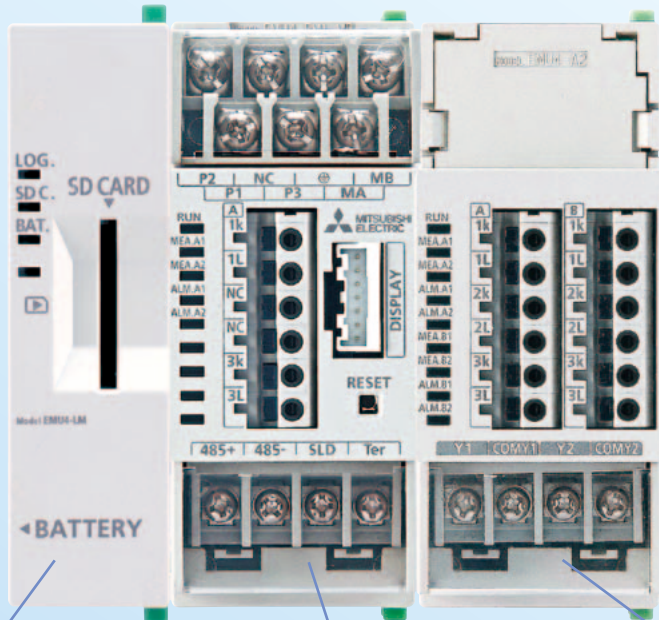

EcoMonitor Plus で 簡単に帳票管理をしてみませんか?

計測データの管理、帳票の作成を
簡単にしたい。。。?

無償のソフトウェア(ロギングユニットユーティリティ)を活用して、
EcoMonitorPlusで計測したデータの帳票作成が可能!

EcoMonitorPlusで 複数回路の電力計測!

オプションユニット 基本ユニット 増設ユニット

ロギングユニット:
EMU4-LM
標準価格(税別): 16,000円

計測データの収集、ロギングを
したいときは!

電力計測経済品:
EMU4-BM1-MB
標準価格(税別): 35,000円

とりえず電力計測を
したいときは!

電力計測同電圧系統増設品:
EMU4-A2
標準価格(税別): 37,000円

同電圧系統の電力計測を
したいときは!

※ その他ユニットのラインアップも裏面に記載しています。

ロギングユニット用
SDメモ리카ード: EMU4-SD2GB
標準価格(税別): 13,500円