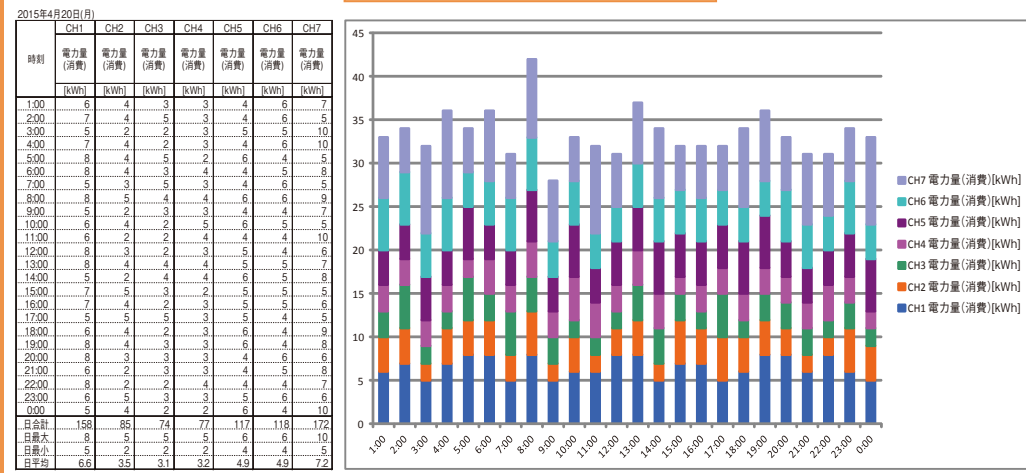

出力例

※1 ロギングユニットユーティリティは三菱電機FAサイト省エネ支援機器用ソフトウェアから
(<http://www.mitsubishielectric.co.jp/fa/download/software/search.do?mode=software&kisyu=ems>)
無償でダウンロード可能です。

※2 出力例は参考です。

※3 ロギングユニットユーティリティには帳票のサンプルフォーマットが付属しています。