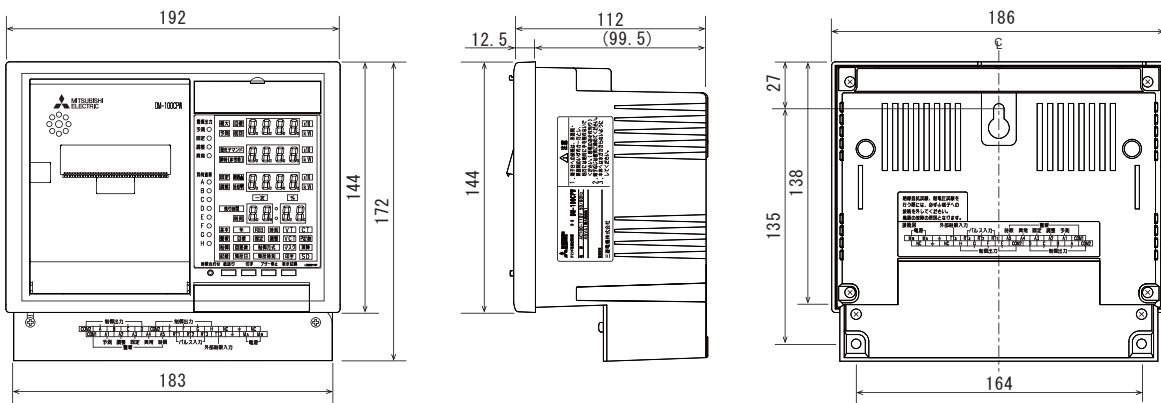

仕様

項目	仕様
外形寸法	W192×H144(H172端子部込み)×D112mm
入力パルス	無電圧a接点/オープンコレクタ(50,000pulse/kWh以下)
パルス検出機能	内蔵
外部時限開始信号	a接点
表示方式/内容	4桁赤色LED表示 目標/最大/予測/前回/現在/瞬時/固定/警報/調整/残時間/時刻
警報出力回路/項目	5点/予測、調整、固定、異常、時限終了
制御回路/方式	8点/サイクリック制御/優先制御/時限投入/再投入ー定時間後再投入
データ収集	プリンタ、USB通信(バージョン1.1、2.0)、SDメモ리카ード

別売部品

部品名	形名	形状
パルス検出用CT (専用ケーブル付)	DM-PC-**M **部分は長さを表します	
SDメモ리카ード	EMU4-S D2GB	
感熱記録紙	TF50KS-EY-DM1	

外形寸法図