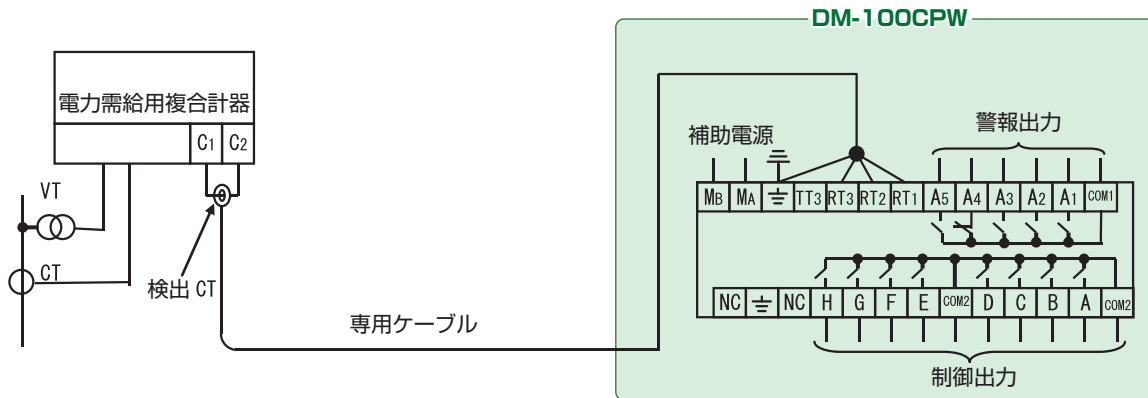

接続図(専用検出CT使用の場合)

三菱 FA
www.MitsubishiElectric.co.jp/fa

インターネットによる情報サービス「三菱電機FAサイト」
三菱電機FAサイトでは、製品や事例などの技術情報に加え、トレーニングスクール情報や各種お問い合わせ窓口をご提供しています。また、メンバー登録いただくとマニュアルやCADデータ等のダウンロード、eラーニングなどの各種サービスをご利用いただけます。

FAX技術サービス
計器・省エネ支援機器 FAX. (084) 926-8340

電話技術相談窓口 月～金 9:00～19:00
※全曜日のみ17:00まで
省エネ支援機器 TEL. (052) 719-4557

安全に関するご注意
●正しく安全にお使いいただくため、ご使用前に必ず取扱説明書記載の「安全上のご注意」をお読みください。
●安全のため接続は電気工事電圧配線などの専門技術を有する人が行ってください。

ご採用に際してのご注意
●本製品を、原子力用、電力用、航空宇宙用、医療用、東用移動体用の機器あるいはシステムなど特殊用途への適用をご検討の際には、当社の営業担当窓口までご相談ください。
●当社の責に帰すことができない事由から生じた損害、当社製品の故障に起因するお客様での機会損失、逸失利益、当社の予見の有無を問わず特別の事情から生じた損害、二次損害、事故補償、当社製品以外への損害およびその他の業種に対する補償については、当社は責任を負いかねます。

三菱電機株式会社

〒100-8310 東京都千代田区丸の内2-7-3 (東京ビル)

お問い合わせは下記へどうぞ

本社機器営業第一部..... (03) 3218-6660	中部支社..... (052) 565-3341
北海道支社..... (011) 212-3789	豊田支店..... (0565) 34-4112
東北支社..... (022) 216-4554	関西支社..... (06) 6486-4096
関東支社..... (048) 600-5845	中国支社..... (082) 248-5296
新潟支店..... (025) 241-7227	四国支社..... (087) 825-0072
神奈川支社..... (045) 224-2625	九州支社..... (092) 721-2243
北陸支社..... (076) 233-5501	

2015年5月作成