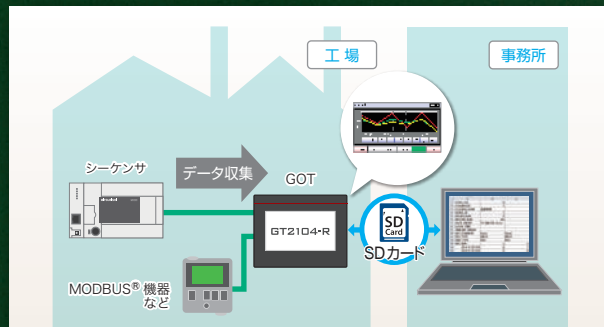

目盛くっきり!グラデーションも滑らか!

小さくてもきれいで見やすい!!
TFTカラー65536色

解像度
W480×H272ドット

**ギョツ
と凝縮!**

GT2104-RTBD

充実のインターフェイス

- TFT 65536色
- Ethernet ポート
- SDカード スロット
- RS-422/485ポート
- RS-232 ポート
- USB デバイス

● FA業界で培われた基本機能

ロギング機能で…

欲しいデータを必要な時に、GOTで簡単収集!

GOTに接続されたFA機器のデータを一元管理。任意のタイミングでデータを収集し、データの解析やフィードバックなどに役立ちます。

バックアップ/リストア機能で…

シーケンサの不意な故障もGOTでスムーズにデータ復旧!

シーケンサのプログラムやパラメータなどをSDカードにバックアップ。不測の事態にも、保存したプログラムをシーケンサにリストア(書戻し)で復旧できます。

マルチチャンネル機能で…

GOTでFA機器間のデータ受渡しも可能!

1台のGOTで最大2チャンネルのFA機器をコントロール。作画ソフトGT Works3の設定のみで接続機器間のデータ受渡しも可能です。シリアル接続にも対応しています。

オペレータ認証で…

装置やオフィスの情報をGOTでしっかりガード!

オペレータごとに操作・表示のレベル(権限)を設定し、「セキュリティの強化」と「操作ミス防止」ができます。入退室管理はもちろん、小形モデルなので鍵保管庫などオフィスでも使えます。

● 非FA現場での使用例

太陽光発電の操作パネルとして

表示能力向上、Ethernet接続可能機器の増加により、装置の稼働状況や発電量・消費量などを一目で確認できます。収集した数値の推移をグラフ化したり、上位コントローラへの転送も可能です。

その他、このような所にもお使いいただけます!

飲食店での受付・予約システムのモニタなど
地下駐車場の精算機など

GOT Screen Design Software
MELSOFT GT Works3+plus で非FA用オリジナル画面の作画も思いのまま!