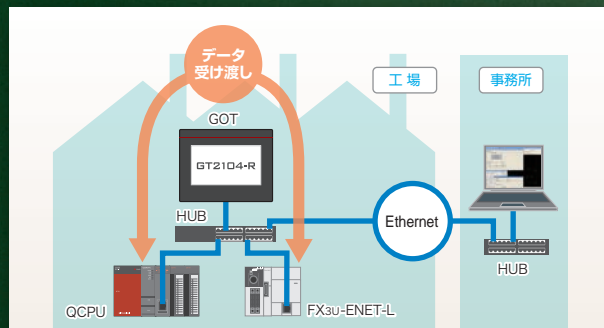

ロギング機能で…

欲しいデータを必要な時に、GOTで簡単収集!

GOTに接続されたFA機器のデータを一元管理。任意のタイミングでデータを収集し、データの解析やフィードバックなどに役立ちます。

バックアップ/リストア機能で…

シーケンサの不意な故障もGOTでスムーズにデータ復旧!

シーケンサのプログラムやパラメータなどをSDカードにバックアップ。不測の事態にも、保存したプログラムをシーケンサにリストア(書戻し)で復旧できます。

マルチチャンネル機能で…

GOTでFA機器間のデータ受渡しも可能!

1台のGOTで最大2チャンネルのFA機器をコントロール。作画ソフトGT Works3の設定のみで接続機器間のデータ受渡しも可能です。シリアル接続にも対応しています。

オペレータ認証で…

装置やオフィスの情報をGOTでしっかりガード!

オペレータごとに操作・表示のレベル(権限)を設定し、「セキュリティの強化」と「操作ミス防止」ができます。入退室管理はもちろん、小形モデルなので鍵保管庫などオフィスでも使えます。

● 非FA現場での使用例

太陽光発電の操作パネルとして

表示能力向上、Ethernet接続可能機器の増加により、装置の稼働状況や発電量・消費量などを一目で確認できます。収集した数値の推移をグラフ化したり、上位コントローラへの転送も可能です。

その他、このような所にもお使いいただけます!

飲食店での受付・予約システムのモニタなど
地下駐車場の精算機など

GOT Screen Design Software
MELSOFT GT Works3+plus で非FA用オリジナル画面の作画も思いのまま!