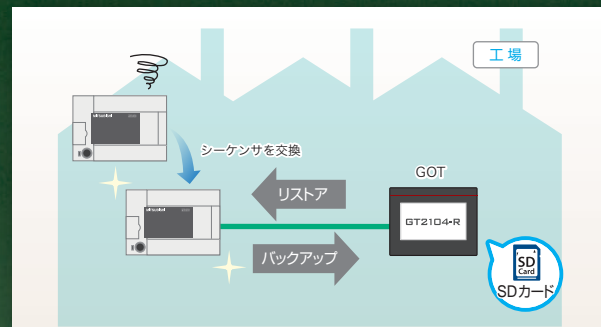

目盛くっきり!グラデーションも滑らか!

小さくてもきれいで見やすい!!
TFTカラー65536色

解像度
W480×H272ドット

**ギョツ
と凝縮!**

GT2104-RTBD

充実のインターフェイス

- TFT 65536色
- Ethernet ポート
- SDカード スロット
- RS-422/485ポート
- RS-232 ポート
- USB デバイス

● FA業界で培われた基本機能

ロギング機能で…

欲しいデータを必要な時に、GOTで簡単収集!

GOTに接続されたFA機器のデータを一元管理。任意のタイミングでデータを収集し、データの解析やフィードバックなどに役立ちます。

バックアップ/リストア機能で…

シーケンサの不意な故障もGOTでスムーズにデータ復旧!

シーケンサのプログラムやパラメータなどをSDカードにバックアップ。不測の事態にも、保存したプログラムをシーケンサにリストア(書戻し)で復旧できます。

マルチチャンネル機能で…

GOTでFA機器間のデータ受渡しも可能!

1台のGOTで最大2チャンネルのFA機器をコントロール。作画ソフトGT Works3の設定のみで接続機器間のデータ受渡しも可能です。シリアル接続にも対応しています。

オペレータ認証で…

装置やオフィスの情報をGOTでしっかりガード!

オペレータごとに操作・表示のレベル(権限)を設定し、「セキュリティの強化」と「操作ミス防止」ができます。入退室管理はもちろん、小形モデルなので鍵保管庫などオフィスでも使えます。