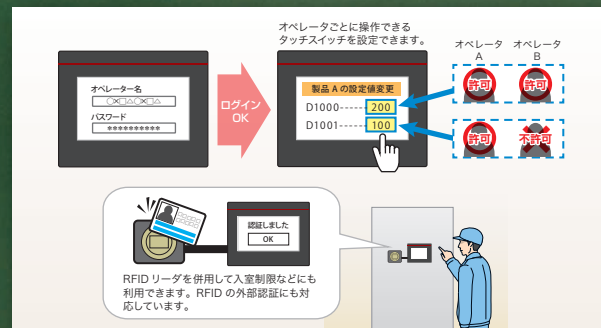

ロギング機能で…

欲しいデータを必要な時に、GOTで簡単収集!

GOTに接続されたFA機器のデータを一元管理。任意のタイミングでデータを収集し、データの解析やフィードバックなどに役立ちます。

バックアップ/リストア機能で…

シーケンサの不意な故障もGOTでスムーズにデータ復旧!

シーケンサのプログラムやパラメータなどをSDカードにバックアップ。不測の事態にも、保存したプログラムをシーケンサにリストア(書戻し)で復旧できます。

マルチチャンネル機能で…

GOTでFA機器間のデータ受渡しも可能!

1台のGOTで最大2チャンネルのFA機器をコントロール。作画ソフトGT Works3の設定のみで接続機器間のデータ受渡しも可能です。シリアル接続にも対応しています。

オペレータ認証で…

装置やオフィスの情報をGOTでしっかりガード!

オペレータごとに操作・表示のレベル(権限)を設定し、「セキュリティの強化」と「操作ミス防止」ができます。入退室管理はもちろん、小形モデルなので鍵保管庫などオフィスでも使えます。

● 非FA現場での使用例

太陽光発電の操作パネルとして

表示能力向上、Ethernet接続可能機器の増加により、装置の稼働状況や発電量・消費量などを一目で確認できます。収集した数値の推移をグラフ化したり、上位コントローラへの転送も可能です。

その他、このような所にもお使いいただけます!

飲食店での受付・予約システムのモニタなど
地下駐車場の精算機など

GOT Screen Design Software
MELSOFT GT Works3+plus で非FA用オリジナル画面の作画も思いのまま!