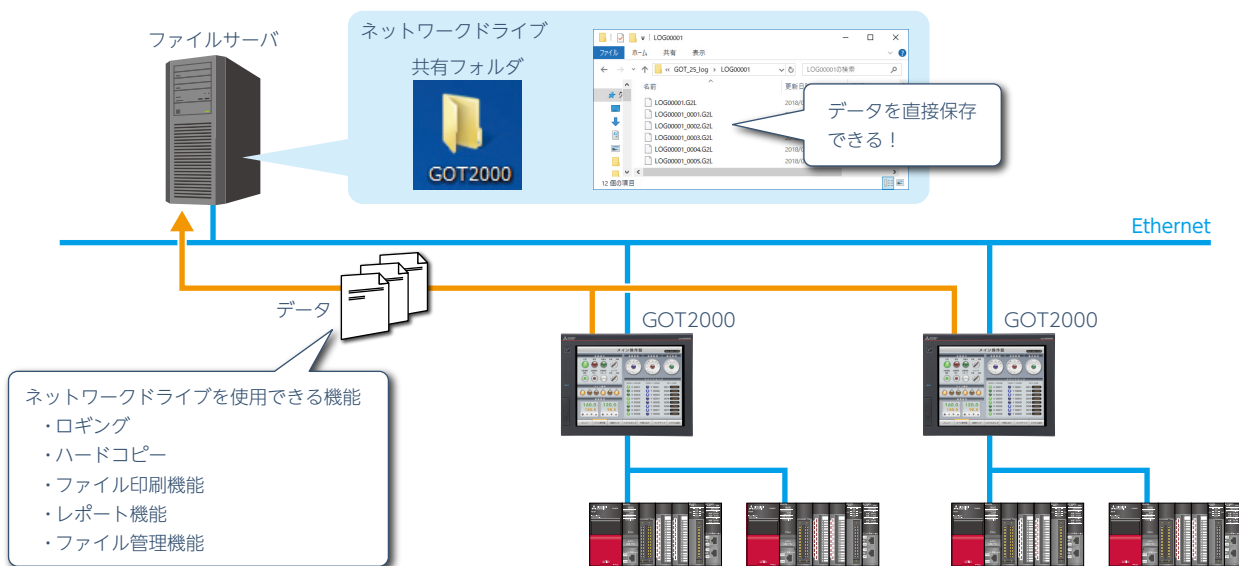

### ■ネットワークドライブ

GT Works3 Ver.1.205P以降

GT27

GT25

GT21

GOTのファイルの保存先として、ネットワークドライブを使用できます。Ethernet経由で接続したファイルサーバ(パソコン)上の共有フォルダをネットワークドライブとして設定することで、GOTから共有フォルダに直接ファイルを保存することができます。外部のストレージを使用することで、容量制限を気にすることなくデータの蓄積が可能です。