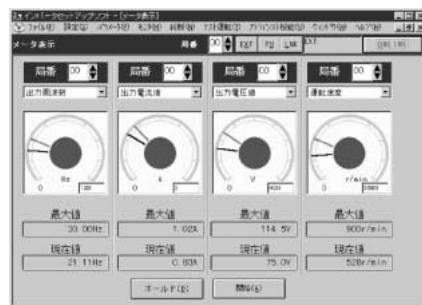

ヘルプ

操作方法を画面表示します。

パラメータ簡単設定画面

モニタ、メータ表示画面

テスト運転画面

故障診断画面

インバータの構成画面

ヘルプ画面