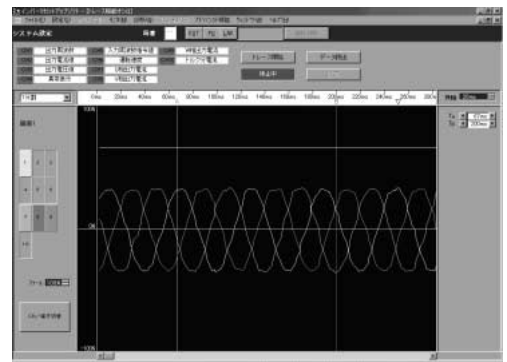

トレース新機能の追加

トレースカードオプションT-TRC50との組合せで、オシロに変身。データ測定・動作の解析ができます。(FREQR0L-V500の専用機能)

対応機種の実

FREQR0L-V500シリーズだけでなく、FREQR0L-A500,F500,E500,S500(S540,S510Wは除く)にも対応しています。

マシンアナライザ画面

トレース機能オシロ画面

システム構成

発売時期