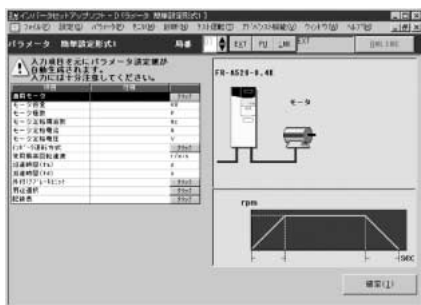

診断

内部診断、故障診断の2方式を用意しました。

システム設定

複数台のデータ書き込み、読み出しを行うシステム設定を用意しました。

ファイル

ハードディスク/フロッピーディスクへの保存、読み出し、プリントアウトの3機能を用意しました。

ウィンドウ

複数の画面を表示できます。

ヘルプ

操作方法を画面表示します。

パラメータ簡単設定画面

モニタ、メータ表示画面

テスト運転画面

故障診断画面

インバータの構成画面

ヘルプ画面