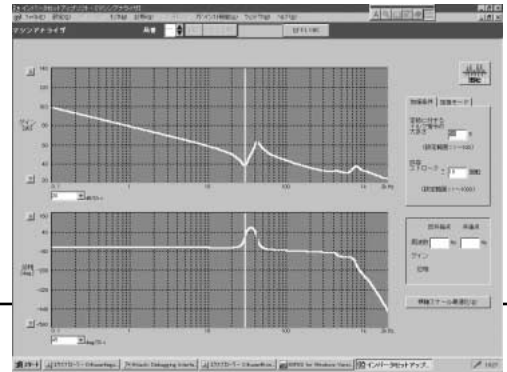

主な特長

Windows(*)95/98/Me対応

パソコンのWindows95/98/Me画面により、パラメータ設定、モニタなどを効率的に行なうことができます。

(*)Windowsはマイクロソフト社の登録商標です。

マシンアナライザ新機能の追加

モータを自動的に加振させ、機械系の共振周波数を解析することができます。ノッチフィルタ機能と組み合わせて使用すると機械共振を避けることが容易になります。(FREQR0L-V500の専用機能)

トレース新機能の追加

トレースカードオプションT-TRC50との組合せで、オシロに変身。データ測定・動作の解析ができます。(FREQR0L-V500の専用機能)

対応機種の実

FREQR0L-V500シリーズだけでなく、FREQR0L-A500,F500,E500,S500(S540,S510Wは除く)にも対応しています。

マシンアナライザ画面

トレース機能オシロ画面

システム構成

発売時期