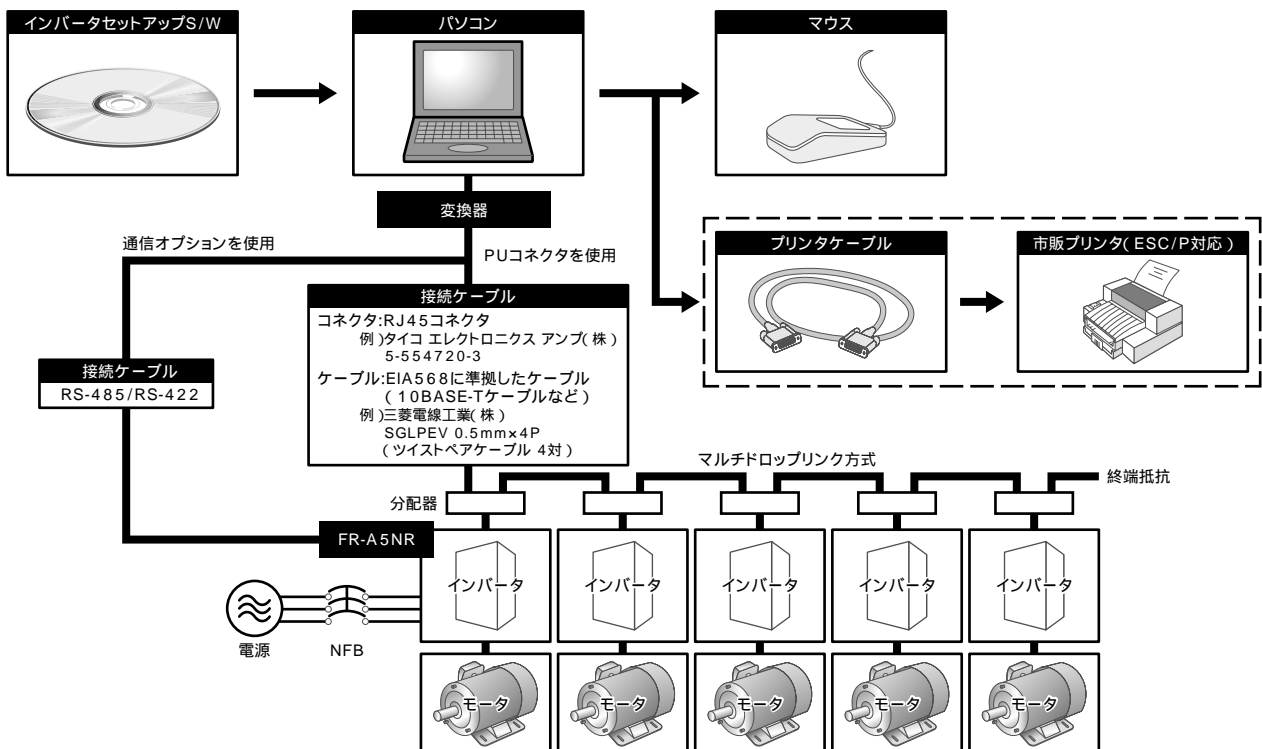

トレース新機能の追加

トレースカードオプションT-TRC50との組合せで、オシロに変身。データ測定・動作の解析ができます。(FREQR0L-V500の専用機能)

対応機種の実

FREQR0L-V500シリーズだけでなく、FREQR0L-A500,F500,E500,S500(S540,S510Wは除く)にも対応しています。

マシンアナライザ画面

トレース機能オシロ画面

システム構成

発売時期