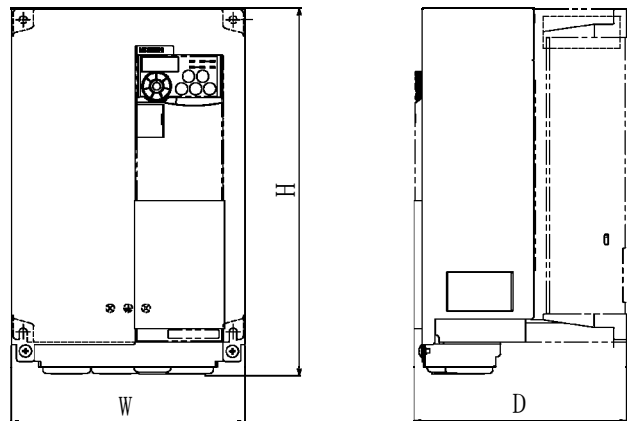

## ■ 外形図

FR-E7CV01

FR-E7CV02

アタッチメント形名	インバータ形名	W	H	D
FR-E7CV01	FR-E720-0.1K、0.2K	69.6	177.7	82.9
	FR-E720-0.4K			114.9
	FR-E720-0.75K			134.9
FR-E7CV02	FR-E720-1.5K、2.2K	110.2	170	136.3

(単位：mm)

FR-E7CV03

FR-E7CV04

アタッチメント形名	インバータ形名	W	H	D
FR-E7CV03	FR-E720-3.7K	172.2	170	143.3
FR-E7CV04	FR-E720-5.5K、7.5K	182.2	286.5	166

(単位：mm)