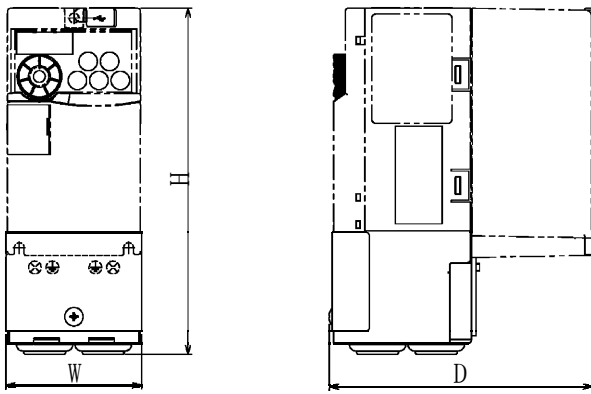

## ■ 外形図

FR-E7CV01

FR-E7CV02

アタッチメント形名	インバータ形名	W	H	D
FR-E7CV01	FR-E720-0.1K、0.2K	69.6	177.7	82.9
	FR-E720-0.4K			114.9
	FR-E720-0.75K			134.9
FR-E7CV02	FR-E720-1.5K、2.2K	110.2	170	136.3

(単位：mm)

FR-E7CV03

FR-E7CV04