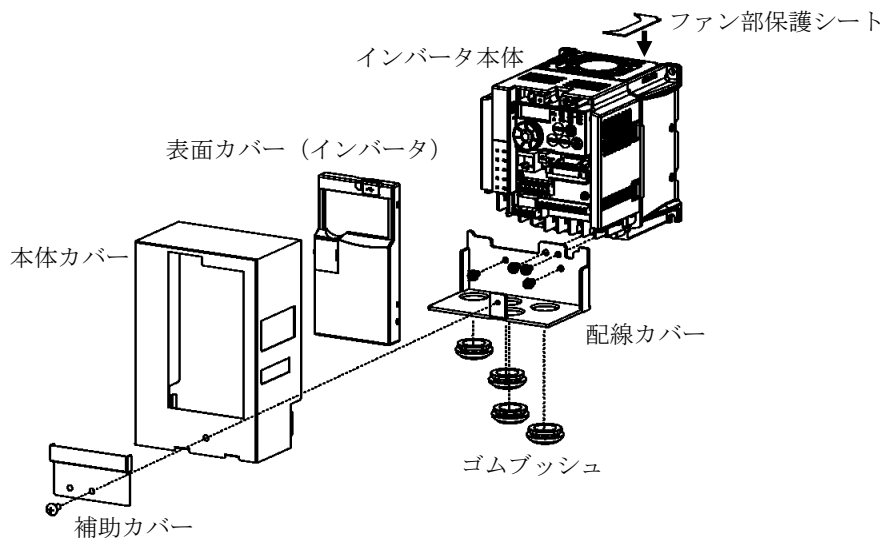

■ 組立例

(FR-E720-2.2K FR-E7CV02)