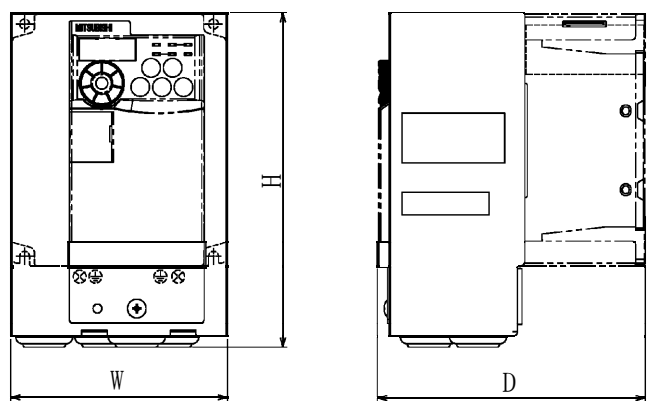

## ■ 外形図

FR-E7CV01

FR-E7CV02

アタッチメント形名	インバータ形名	W	H	D
FR-E7CV01	FR-E720-0.1K、0.2K	69.6	177.7	82.9
	FR-E720-0.4K			114.9
	FR-E720-0.75K			134.9
FR-E7CV02	FR-E720-1.5K、2.2K	110.2	170	136.3

(単位：mm)

FR-E7CV03

FR-E7CV04