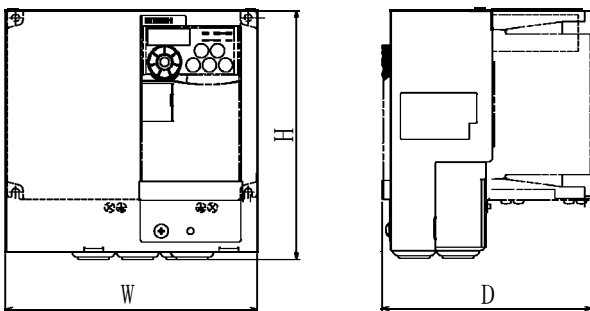

## ■ 外形図

FR-E7CV01

FR-E7CV02

アタッチメント形名	インバータ形名	W	H	D
FR-E7CV01	FR-E720-0.1K、0.2K	69.6	177.7	82.9
	FR-E720-0.4K			114.9
	FR-E720-0.75K			134.9
FR-E7CV02	FR-E720-1.5K、2.2K	110.2	170	136.3

(単位：mm)

FR-E7CV03

FR-E7CV04

アタッチメント形名	インバータ形名	W	H	D
FR-E7CV03	FR-E720-3.7K	172.2	170	143.3
FR-E7CV04	FR-E720-5.5K、7.5K	182.2	286.5	166

(単位：mm)