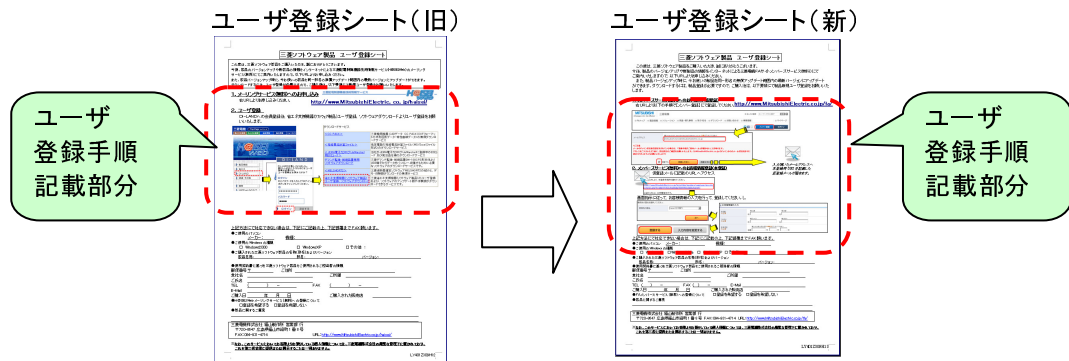

三菱配電・制御機器 セールスとサービス

機種	省エネ支援機器ソフトウェア同梱製品 省エネ支援機器ソフトウェア製品

三菱省エネ支援機器ソフトウェア製品ユーザ登録シート変更のお知らせ

ご愛用いただいております三菱省エネ支援機器ソフトウェア製品について、以下のとおり仕様を変更致しますのでお知らせします。今後とも倍旧のご愛顧の程お願いいたします。

記

1. 適用機種

製品名	形名
IP アドレス・時計設定用メンテナンスツール (EcoServer、E-Energy など)	MES-MT1-A
可搬型多回路電力計測ユニット	PEM-F7P4-6、PEM-B7P4-6-A
三菱省エネデマンド監視サーバ(E-Energy)	MES-DM500、MES-DM500E5、MES-DM1000
三菱集中自動検針システム(モデル L)	B-AM500LX、B-AM1000LX
三菱集中自動検針システム(モデル S)	B-AM100SX(-H)、B-AM300SX(-H)、B-AM500SX(-H)
三菱データ収集パソコンキット	EMU2-PK3
三菱省エネデータ収集サーバ(EcoServer II)	MES-255BR-A
三菱省エネデータ収集サーバ(EcoServer III)	MES3-255C、MES3-255B
三菱多回路電力計測ユニット用 原単位管理ソフトウェア	EMU-SW2-BUM
デマンド一括監視ソフトウェア	MES-SW-DMV

2. 変更理由

三菱配電制御機器技術情報サービス(H@ISEIweb)の三菱電機 FA サイトへの統合に伴うユーザ登録手順の変更のため、ユーザ登録シートの記載内容を変更しました。

3. 変更時期

2012年6月生産分より変更いたします。

(ただし、在庫等の関係により出荷は前後する可能性がありますのでご了承願います。)

※旧ユーザ登録シートが同梱された製品をお持ちのお客様は、2/3頁の「変更後」に示す手順でメンバー登録をしてください。

4. 変更内容

「1. 適用機種」に同梱されているユーザ登録シートについて、下記の記載内容が変更になります。

(1)三菱省エネ支援機器ソフトウェア製品のユーザ登録手順(詳細は2/3頁を参照ください)

また、FA サイトへの統合に伴い、以下の手順も変更となります。(ユーザ登録シートへの記載はありません)

(2)三菱省エネ支援機器ソフトウェアダウンロード方法(詳細は3/3頁を参照ください)

扱	A	日付	2012年6月	件名	三菱省エネ支援機器ソフトウェア製品 ユーザ登録シート変更のお知らせ
整理番号	山-1035	三菱電機(株)福山製作所