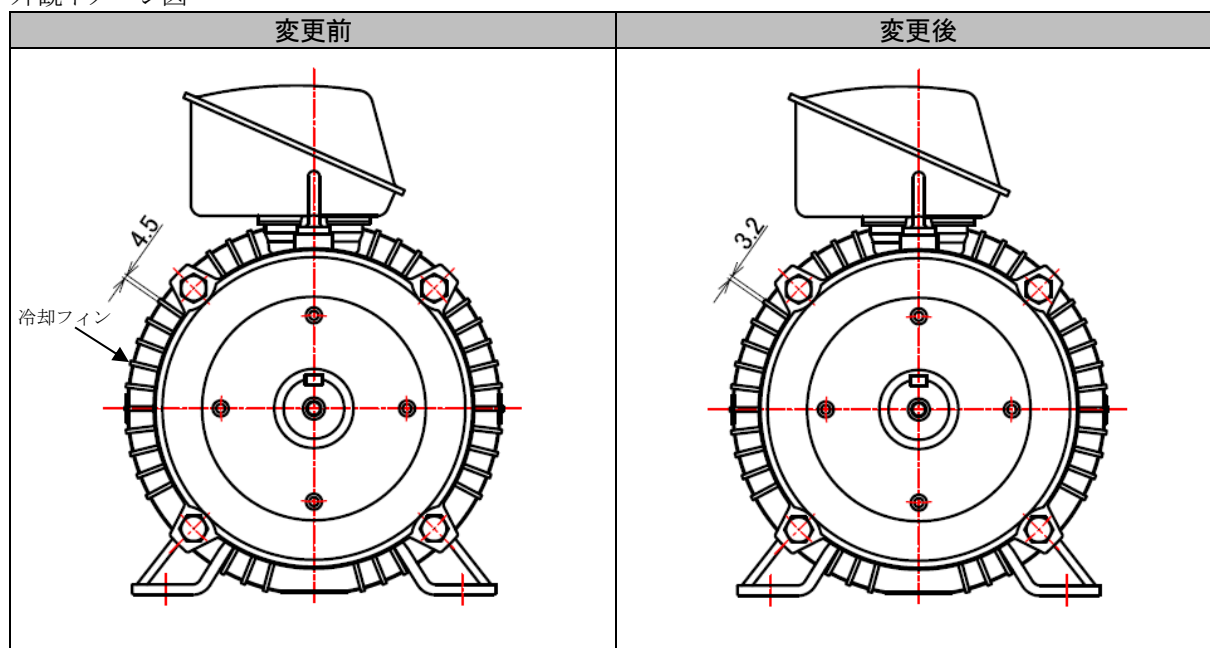

IPMモータ MM-EFS/MM-EFシリーズ外観変更のお知らせ

平素は三菱電機IPMモータに対し格別のご愛顧を賜り厚く御礼申し上げます。
IPMモータMM-EFS/MM-EFシリーズにおいて生産性向上のため外観変更致しますのでお知らせします。

記

1. 対象機種

- ・ IPM モータ MM-EFS/MM-EF シリーズ 枠番 200L, 225S

2. 変更内容

- ・ 鋼板フレームの冷却フィンの厚さを変更します。(4.5mm→3.2mm)
- ・ 機能、性能に変更はありません。
- ・ 変更に伴い外観は下図の通りとなりますが、外観寸法図の内容に変更はありません。

外観イメージ図

3. 製品切替時期

2018年3月工場生産分より順次実施します。
なお変更前の製品が流通段階で混在する場合がありますのでご了承をお願いします。

発行 日付	2018年 1月	件 名	IPMモータ MM-EFS/MM-EFシリーズ 外観変更のお知らせ	三菱電機株式会社名古屋製作所 〒461-8670 名古屋市東区矢田南5-1-14 Tel (052) 721-2111大代表
----------	----------	--------	--------------------------------------	--