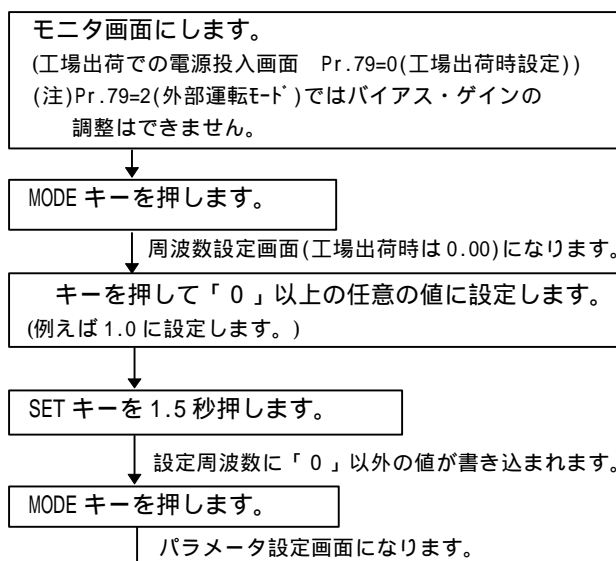

Pr.902「周波数設定電圧バイアス」を例にとって説明します。

< 調整方法 >