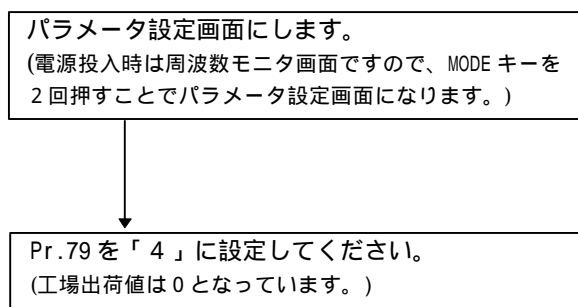

< 調整方法 >

Pr.902を読み出してください。

SET キーを押してください。

キーでバイアス周波数を設定してください。

SET キーを1.5秒押してください。

端子2-5間のアナログ電圧モニタ値を表示します。

(1) 電圧を印加して任意の点を調整する場合

(2) 電圧を印加しないで任意の点を調整する場合

(3) バイアス電圧を調整しない場合

端子2-5間にバイアス電圧を印加します。

キーでバイアス電圧(%)をデジタルで設定してください。
「0V(0mA)が0%、5V(10V,20mA)が100%」

または キーを押すと、現在の設定値が表示されます。

SET キーを1.5秒押してください。

バイアス電圧表示がフリッカします。(バイアス設定完了)

SET キーを押してください。
次のパラメータへ移行します。

Pr.903~Pr.905も上記と同様に調整できます。

電源投入時に運転周波数を外部信号入力で行なうとき、Pr.79を「2」もしくは「4」に設定してください。Pr.79=0のままではPU運転が有効となります。

三菱電機株式会社

〒100 東京都千代田区丸の内2-2-3(三菱電機ビル)

お問合せは下記へどうぞ

本社機器営業第二部	〒105 東京都港区芝公園2-4-1(芝パークビル)	(03)3459-5622
北海道支社	〒060-91 札幌市中央区北2条西4丁目1(北海道ビル)	(011)212-3785
東北支社	〒980 仙台市青葉区上杉1-17-7(三菱電機明治生命仙台ビル)	(022)216-4546
福島支社	〒963 郡山市大町1-14-1(協栄生命郡山ビル)	(0249)23-5624
北関東支社	〒331 大宮市大成町4-298(三菱電機大宮ビル)	(048)653-0256
東関東支社	〒277 柏市東上町2-28(第2水戸屋ビル)	(0471)62-3621
神奈川支社	〒220-81 横浜西区みなとみらい2-2-1(横浜ランドマークタワー18階)	(045)224-2624
新潟支社	〒950 新潟市東大通2-4-10(日本生命ビル)	(025)241-7227
北陸支社	〒920 金沢市広岡3-1-1(金沢パークビル)	(076)233-5501
長野支社	〒380 長野市居町5(勝山ビル)	(026)259-1264
中部支社	〒450 名古屋市中村区名駅3-28-12(大名古屋ビル)	(052)565-3323

静岡支社	〒420 静岡市日出町2-1(田中第一ビル)	(054)251-2855
浜松支社	〒430 浜松市板屋町111-2(浜松アクタワ19階)	
豊田支社	〒471 豊田市小坂本町1-5-10(矢作豊田ビル)	(0565)34-4112
岐阜支社	〒500 岐阜市金町4-30(明治生命金町ビル)	(058)263-8787
関西支社	〒530 大阪市北区堂島2-2-2(近鉄堂島ビル)	(06)347-2831
京滋支社	〒600 京都市下京区西洞院通塩小路上ル東塩小路町608-9(日本生命京都三番ビル)	(075)361-2191
兵庫支社	〒650 神戸市中央区浪花町59(神戸朝日ビル)	(078)392-8561
中国支社	〒730 広島市中区中町7-32(日本生命ビル)	(082)248-5346
四国支社	〒760 高松市寿町1-1-8(日本生命高松駅前ビル)	(0878)25-0055
九州支社	〒810 福岡市中央区天神2-12-1(天神ビル)	(092)721-2236