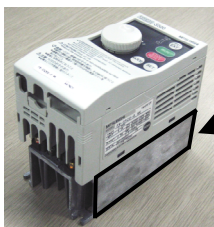

汎用インバータ及びマグネットモータドライブユニット アルミダイキャスト外観変更のお知らせ

平素より当社駆動制御機器につきまして格別のご愛顧を賜り、厚く御礼申し上げます。

汎用インバータFREQROL-E500/S500/C500/F500Jシリーズ及びマグネットモータドライブユニットMD-CX520/CX522シリーズにて使用していますアルミダイキャストの外観を変更致しますのでお知らせします。

記

1. 対象機種

- ・FR-E520-0.1K~0.4K(N)(ND)
- ・FR-E520S-0.1K~0.4K
- ・FR-E510W-0.1K~0.4K
- ・FR-S520E-0.1K~0.4K
- ・FR-S520SE-0.1K~0.4K
- ・FR-S510WE-0.1K~0.4K
- ・FR-C520-0.1K~0.4K
- ・FR-F520J-0.4K
- ・FR-F520J-0.4KF
- ・MD-CX520-0.5K
- ・MD-CX522-0.4K

2. 変更内容

- (1) アルミダイキャストの側面部分の表面処理を変更致します。

アルミダイキャスト側面部分の外観が変更になります。

	変更前	変更後
アルミダイキャスト 側面部分の表面処理	ざらざら表面	つるつる表面

- (2) アルミダイキャストの裏面の型名文字と形状を変更致します。

例:FR-S520E-0.1K

	変更前	変更後
裏面部分の アルミダイキャスト の変更内容		

図中の C182C125A01 441 部分の型名文字を変更します。

図中の○部分の個数と配置を変更します。

発行 日付	2006年6月	件 名	汎用インバータ及び マグネットモータドライブユニット アルミダイキャスト外観変更のお知らせ	三菱電機株式会社名古屋製作所 〒461-8670 名古屋市東区矢田南5-1-14 Tel (052) 721-2111大代表