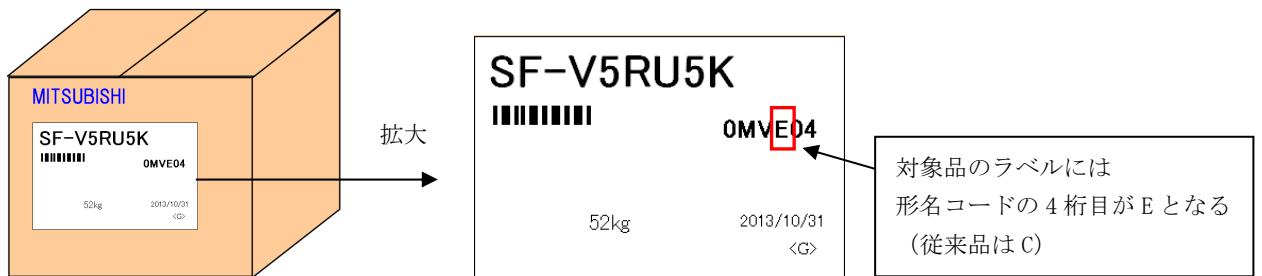

梱包箱外観からの変更品の判別方法

標準仕込品は、製品ラベルに表示している形名コードの4桁目がCからEへ変わります。(図1)

特殊品は、製品ラベルの右下部にアルファベットの『U』を表示いたします。(図2)

図1 標準仕込品製品ラベル例

図2 特殊品製品ラベル例