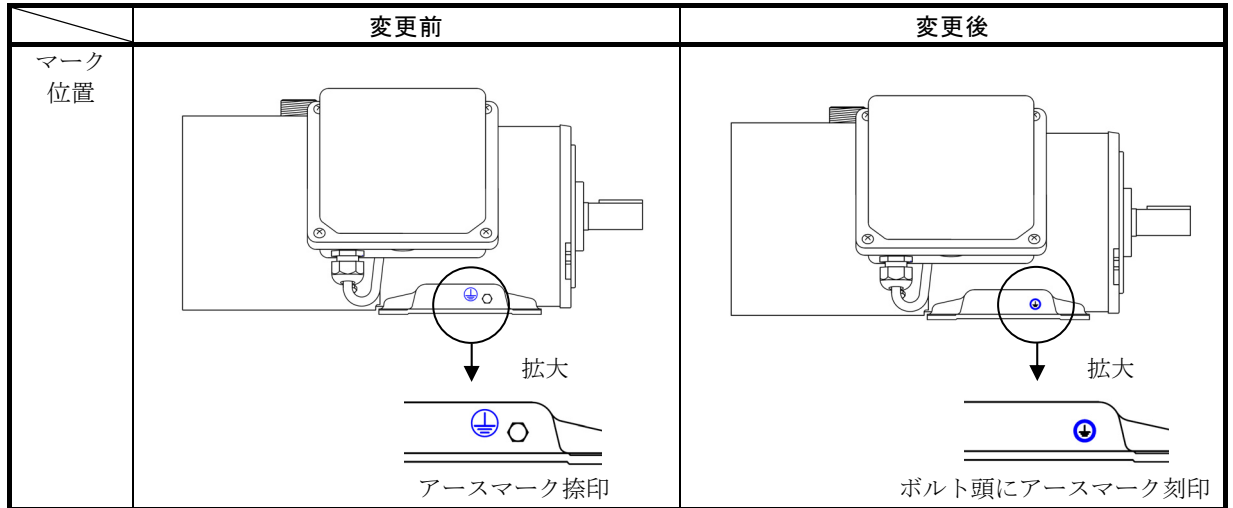

(3) アースマーク

3. 製品切替時期

2013年10月受注分より実施します。

4. 製品識別方法

梱包箱外観からの変更品の判別方法

標準仕込品は、製品ラベルに表示している形名コードの4桁目がCからEへ変わります。(図1)

特殊品は、製品ラベルの右下部にアルファベットの『U』を表示いたします。(図2)