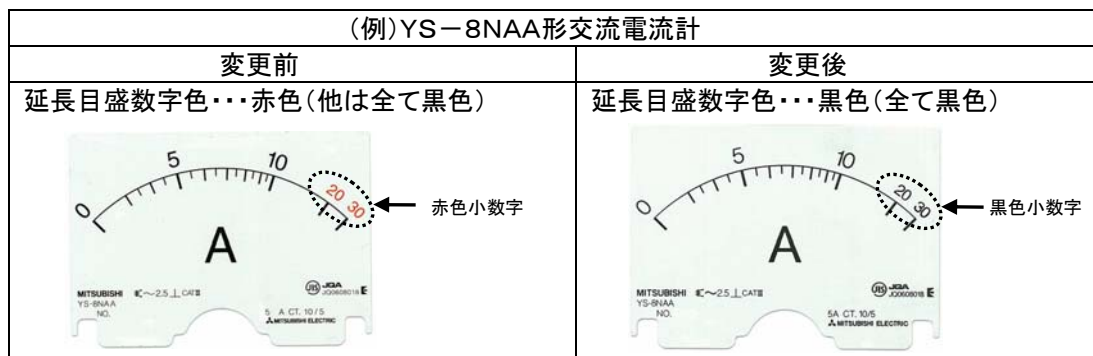

三菱配電・制御機器

セールスとサービス

機種

指示電気計器

指示電気計器 延長目盛数字色変更のお知らせ

ご愛用いただいております延長目盛計器の延長部分の目盛数字色を下記の通り変更しますのでお知らせします。
今後とも倍旧のご愛顧の程、お願い致します。

記

1. 仕様変更機種

2. 仕様変更内容

延長目盛計器の延長目盛数字色を赤色から黒色に変更いたします。

(注)受信指示計の延長目盛数字色も上記に準じます。

3. 変更理由

延長目盛部分を赤色から黒色に変更し、退色性を向上します。

(1997年のJIS改正により、延長目盛部分の赤色使用に関する規定は廃止されました)

4. 変更時期

2013年10月生産分より変更します。