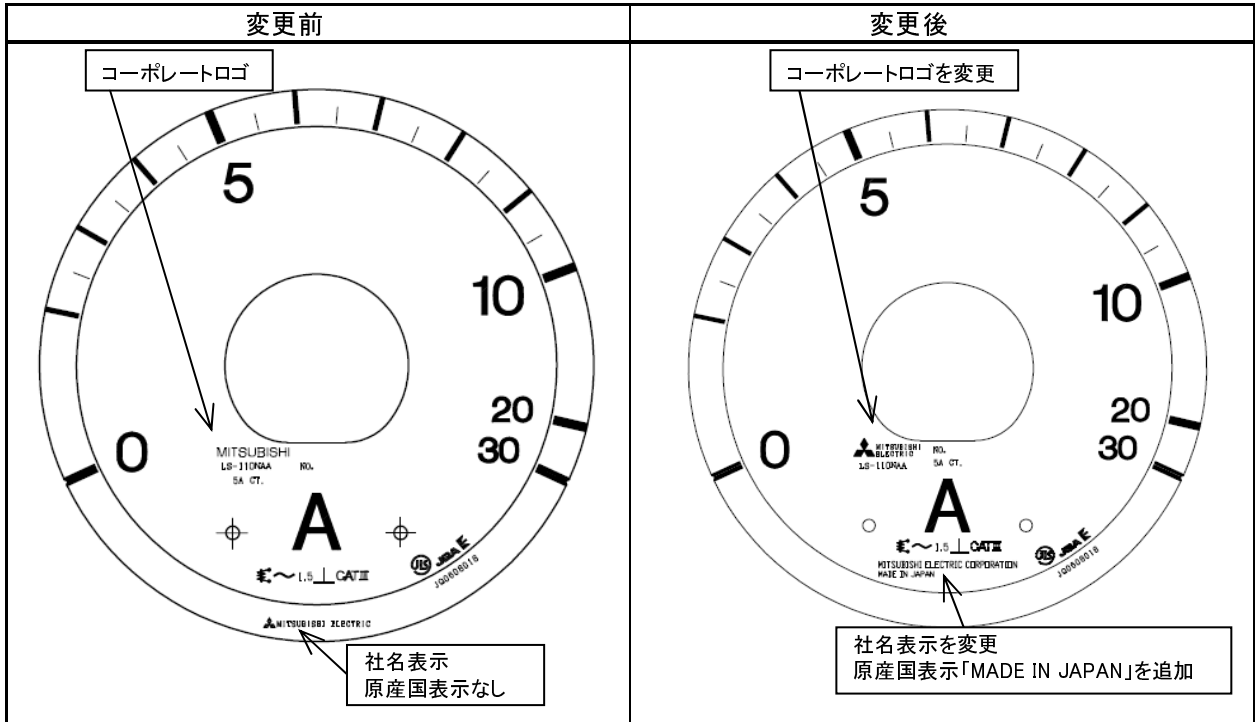

### 2-1、目盛板表示内容の変更について

- (1)原産国表示「MADE IN JAPAN」を追加します。
- (2)原産国表示追加に伴い記載内容を一部変更します。

目盛板表示例：YS-208NAA形交流電流計

扱	A	日付	2013年4月	件名	指示電気計器 表示内容変更のお知らせ
整理番号	山-1073	三菱電機(株)福山製作所			

目盛板表示例：LS-110NAA 形交流電流計

2-2、附属品定格名板意匠の変更について