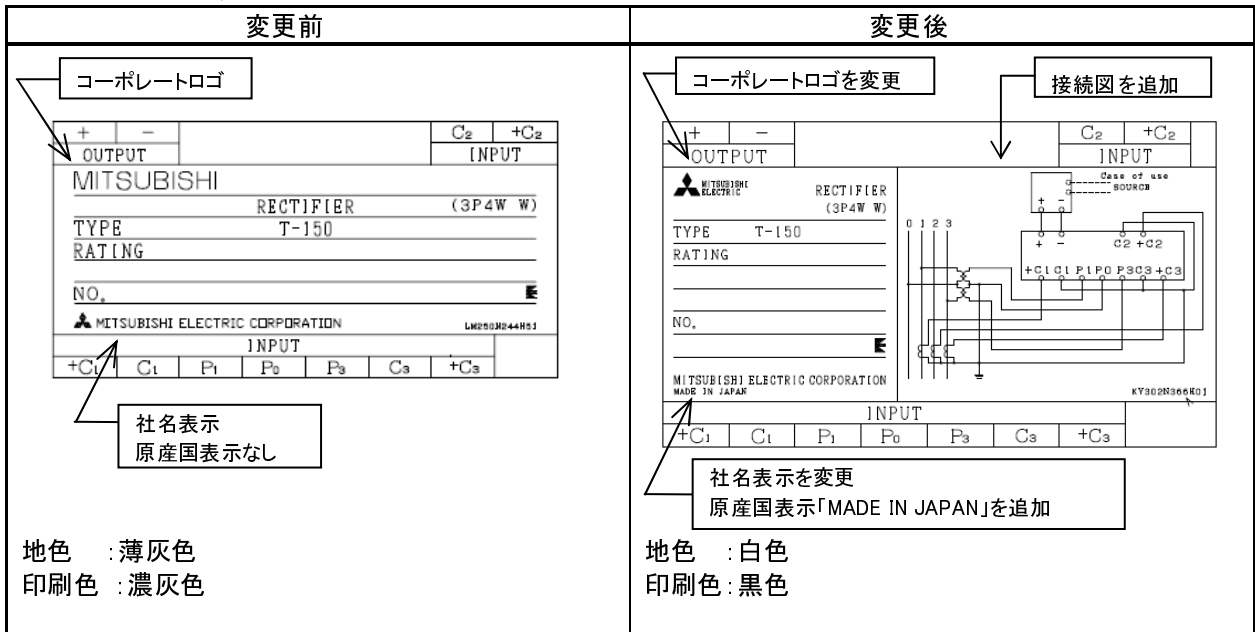

附属品用定格名板表示例：T-150 用定格名板

扱	A	日付	2013年4月	件名	指示電気計器 表示内容変更のお知らせ
整理番号	山-1073		三菱電機(株)福山製作所