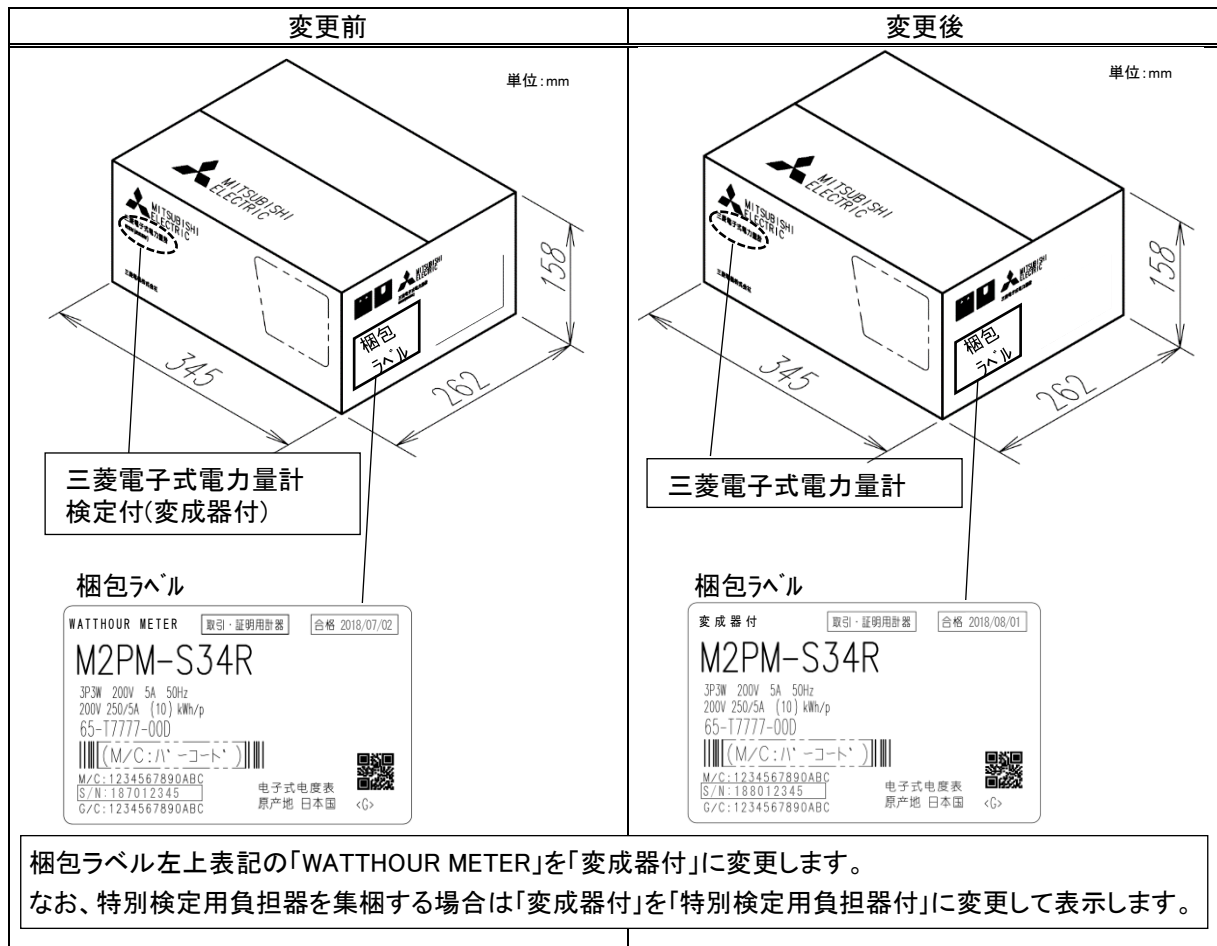

三菱配電・制御機器 セールスとサービス

機種

電子式電力量計

電子式電力量計 M2PM シリーズ検定付(変成器付)の集梱箱表記変更のお知らせ

ご愛用いただいております電子式電力量計 M2PM シリーズにおいて、下記のとおり検定付(変成器付)の集梱箱の表記を変更いたします。
今後とも倍旧のご愛顧のほどお願いいたします。

記

1. 対象製品

電子式電力量計 M2PM シリーズ 検定付(変成器付)の集梱箱
(集梱箱は電子式電力量計と変成器を同梱する場合に使用します。)

2. 変更内容

表記内容を下図のとおり変更いたします。

3. 変更理由

梱包ラベルで変成器付と特別検定用負担器付を識別するため。

4. 変更時期

2018年8月生産分より。

(但し、在庫の関係により出荷は前後する可能性がありますのでご了承願います。)

以上

扱	A	日付	2018年6月	件名	電子式電力量計 M2PM シリーズ 検定付(変成器付)の集梱箱表記変更のお知らせ
整理番号	山-1331	三菱電機(株)福山製作所