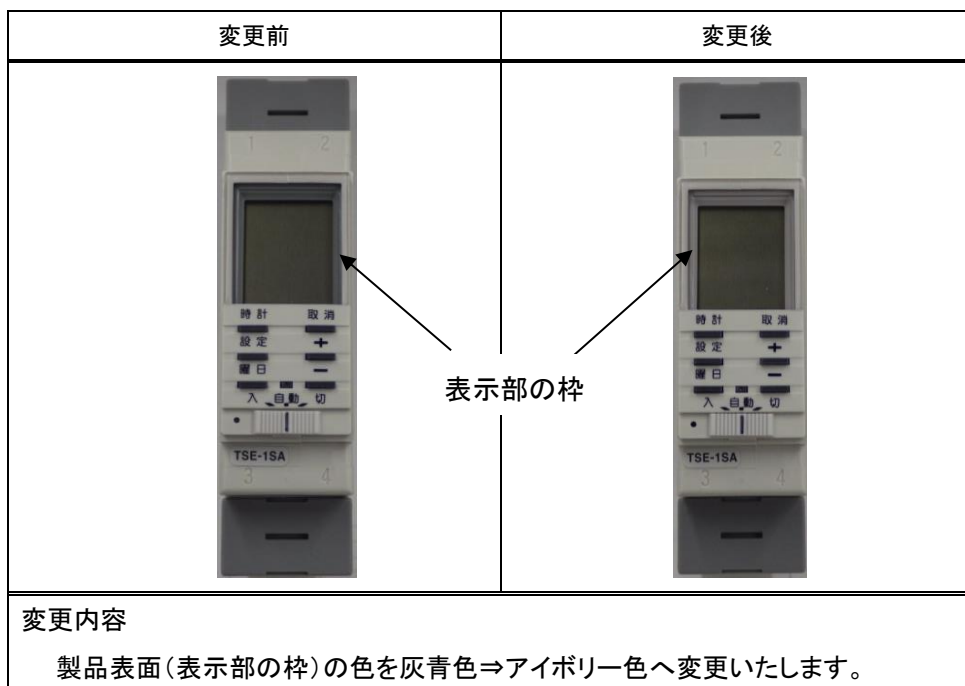

## 電子式タイムスイッチ TSE-1 シリーズ 表示部枠の仕様変更のお知らせ

ご愛用いただいております電子式タイムスイッチの表示部枠の仕様を、下記のとおり変更いたしますのでお知らせします。

今後とも倍旧のご愛顧のほどお願いいたします。

### 2. 変更内容

製品表面(表示部の枠)の色を下図のとおり変更いたします。

なお、写真は代表例として TSE-1SA 形を記載しております。

表示については、弊社の FA サイト(<http://www.mitsubishielectric.co.jp/fa>)にて本「セールスとサービス」のカラー版をご確認ください。

(トップページ→製品情報→電力管理機器→電力管理用計器→技術資料→セールスとサービス)