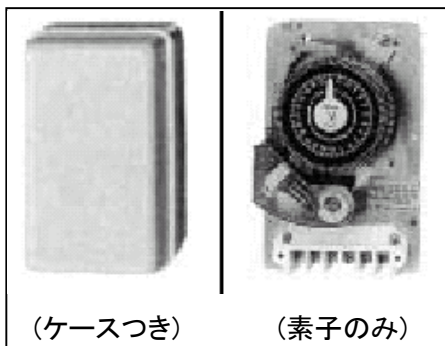

三菱配電・制御機器

セールスとサービス

機種

タイムスイッチ

タイムスイッチ生産中止のお知らせ

ご愛用いただいております TU-61DF形タイムスイッチ・RM-21形セット式タイマについて、生産中止することになりましたのでお知らせします。生産中止する一部機種については、代替案がございますので、何卒事情ご賢察のうえ、今後とも倍旧のご愛顧の程お願いいたします。

記

1. 生産中止機種

TU-61DF形(ケースつき)
TU-61DF形(素子のみ)
RM-21形
RM-20GS形

TU-61DF 形

RM-21 形

2. 生産中止理由

対象の機種については、需要数の減少及び製造設備の老朽化により製造継続維持が困難となりましたので生産中止します。

3. 生産中止時期

受注停止 平成16年3月末日

生産中止 平成16年6月末日