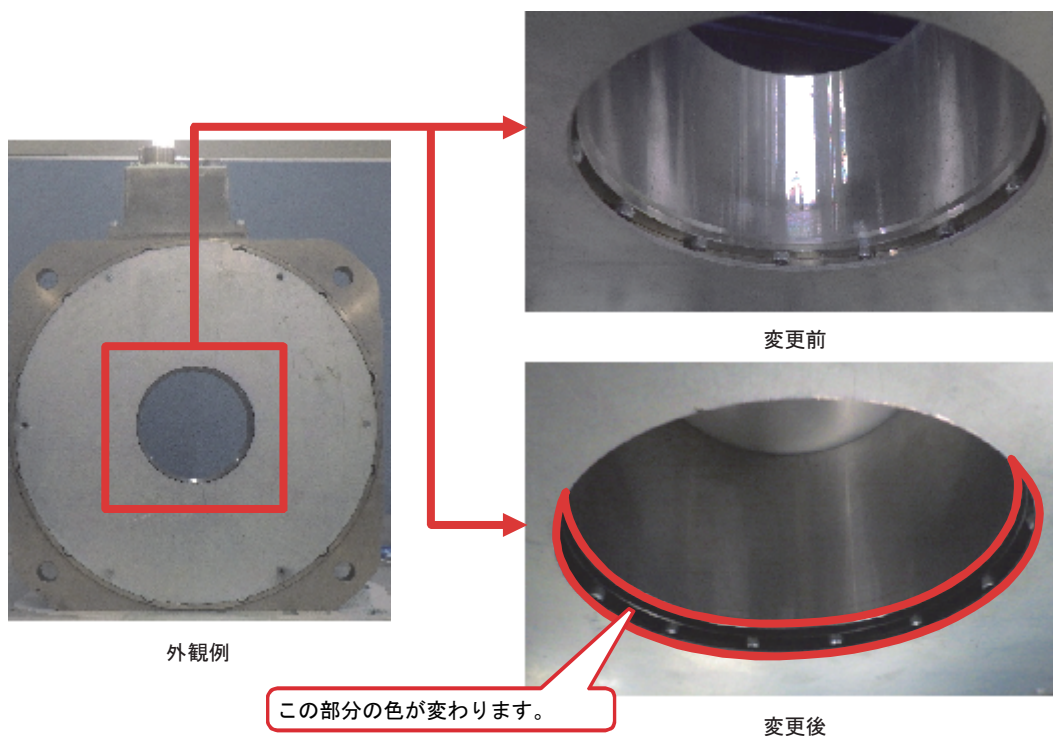

ダイレクトドライブモータ 外観変更のお知らせ

平素は、三菱電機汎用ACサーボに対し格別のご愛顧を賜り厚く御礼申し上げます。

さて、このたびダイレクトドライブモータ「TM-RFM/TM-RG2M/TM-RU2Mシリーズ」におきまして、外観を変更させていただきますので、ご了承賜りますようお願い申し上げます。

記

1. 対象機種

- ・ TM-RFMシリーズ
- ・ TM-RG2M/TM-RU2Mシリーズ

2. 変更目的

部品入手性の向上のため。

3. 変更内容

外観を下記の通りに変更いたします。

なお、製品の機能、性能、外形寸法は従来品から変更はありません。

4. 変更時期

2018年9月製造分より順次変更を実施いたします。

なお、変更前後の製品が流通段階で混在する場合がありますので、ご了承いただきますようお願いいたします。

発行 日付	2018年8月	件 名	ダイレクトドライブモータ 外観変更のお知らせ	三菱電機株式会社名古屋製作所 〒461-8670 名古屋市東区矢田南5-1-14 TEL (052) 721-2111大代表
----------	---------	--------	---------------------------	--