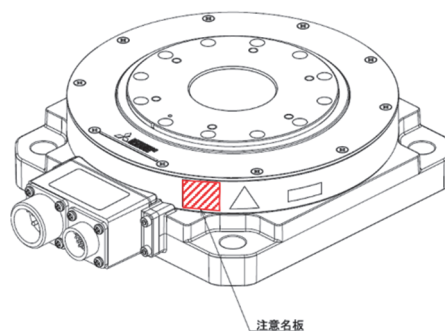

2. 変更理由

部品共用化のため

3. 変更内容

1. 項記載のダイレクトドライブモータにつきまして注意名板を以下のとおり変更いたします。

変更内容詳細

変更内容	変更前	変更後
外観		

注意名板貼付位置(右図の赤枠部)

例) TM-RG2Mシリーズ
TM-RU2Mシリーズ