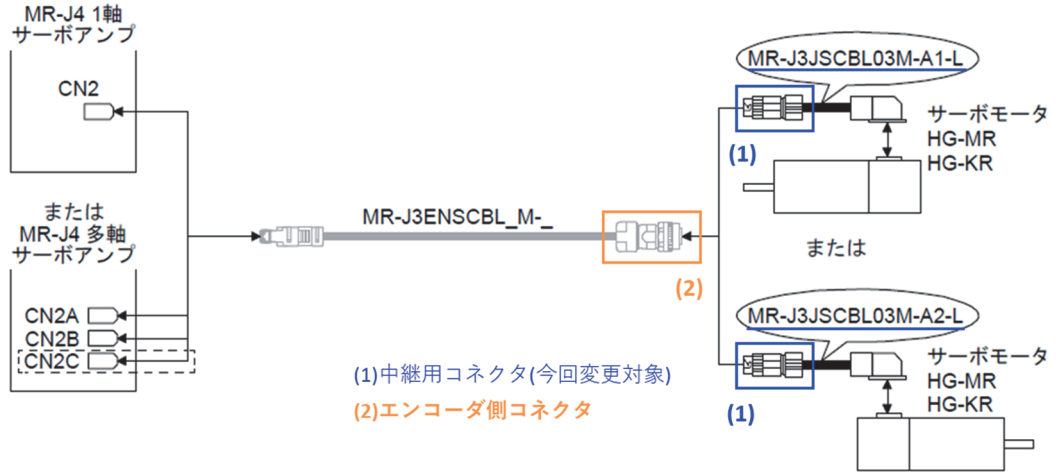

サーボアンプとサーボモータの接続

図1. ケーブル（コネクタ）接続図

図2. コネクタ互換性

4. 変更時期

2023年5月生産分より順次変更を実施いたします。

なお、変更前後の製品が流通段階で混在する場合がありますので、ご了承賜りますようお願い申し上げます。