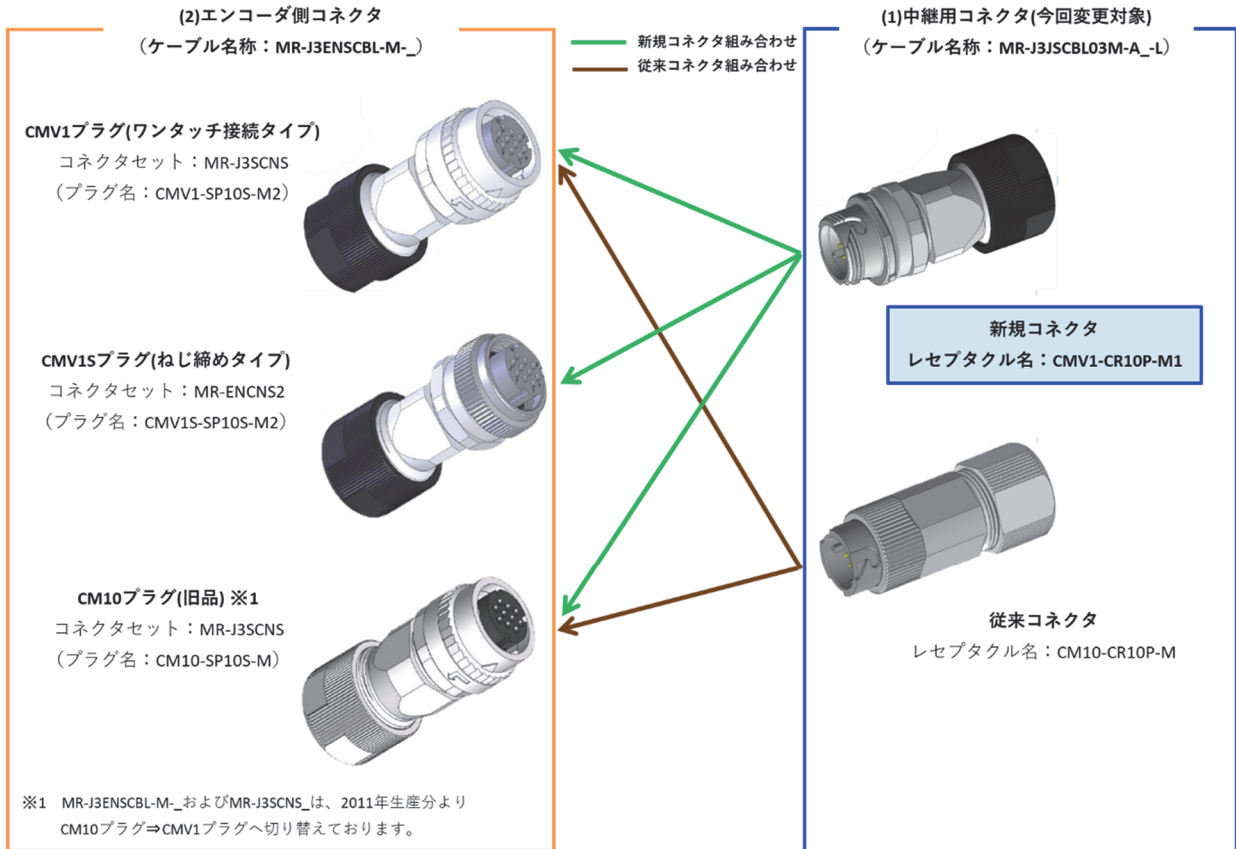

サーボアンプとサーボモータの接続

図1. ケーブル（コネクタ）接続図

図2. コネクタ互換性

4. 変更時期

2023年5月生産分より順次変更を実施いたします。

なお、変更前後の製品が流通段階で混在する場合がありますので、ご了承賜りますようお願い申し上げます。