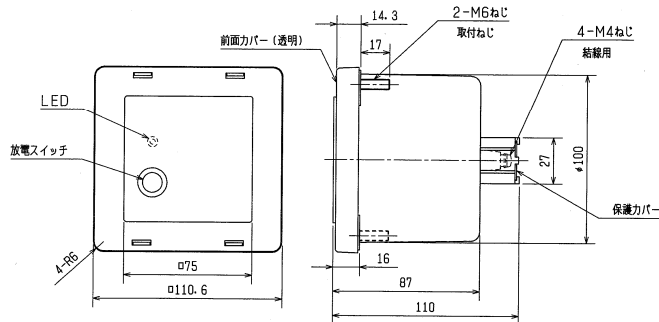

三菱受配電機器 セールスとサービス

機種

コンデンサ引外し電源装置(CTD)

KF形コンデンサ引外し電源装置(一部)生産中止のお知らせ

ご愛用頂いておりますKF形コンデンサ引外し電源装置(CTD)の一部の形式は、KF-100E/200E形CTDの発売に伴い下記の通り生産中止とさせていただきますのでよろしくお願い致します。

記

1. 生産中止品と代替品形式

CTD形式 (生産中止形式)	CTD形式 (代替品形式)	CTD入力電圧(V)	CTD出力電圧(V)
KF-100CD	KF-100E	AC100/110	DC140/155
KF-1000D			
KF-2000D	KF-200E	AC200/220	DC280/310

(1)代替品形式は、外形・取り付け寸法及び特性に関して互換性があります。

KF形コンデンサ引外し電源装置の外観

2. 生産継続品

以下の形式は生産を継続しています。

CTD形式	CTD入力電圧(V)	CTD電圧出力(V)
KF-200CD	AC200/220	DC140/155
KF-200DD		
KF-100AD	AC100/110	DC140/155
KF-200AD	AC200/220	DC280/310