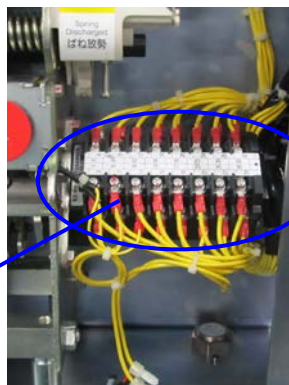

図 補助スイッチの変更前後

三菱受配電機器 セールスとサービス

機種

高圧真空遮断器
特別高圧真空遮断器

三菱高圧真空遮断器 補助スイッチ外観変更のお知らせ

ご愛用頂いております三菱高圧真空遮断器及び特別高圧真空遮断器の補助スイッチの外観が
変わりますのでご連絡申し上げます。

1. 対象機種(○:変更有, ×変更無)

(1) VF形 VCB

	機種	600A	1200A	2000A	3000A
		630A	1250A		3150A
高圧真空遮断器	VF-20C/25C	○(※)	○(※)	○	/
	VF-20D/25D	×	×	○	
	VF-32C/40C	/	○	○	○
	VF-32D/40D		○	○	○

※生産中止(修理・部品供給のみ対応)

(2) VPR形 VCB

	機種	600A	1200A	1600A	2000A	2500A	3000A	
		630A	1250A				3150A	
高圧真空遮断器	3/6-VPR-20C/25C	○	○	○	○	○	○	
	3/6-VPR-25D	○	○	○	○	○	○	
特別高圧 真空遮断器	10-VPR-25C/25C(F)	○	○	○	○	○	○	
	10-VPR-32C/40C	○	○	○	○	○	○	
	10/15-VPR-25D/32D/40D	○	○	○	○	○	○	
	20-VPR-16C/25C	○	○	○	○	/	/	
	20-VPR-25D	×	×	/	/			○

2. 変更内容

上記対象機種の補助スイッチのメーカーを変更いたします。変更に伴い補助スイッチ本体の外観色が黒色から
透明に変わります。

補助スイッチ
(本体:黒色)

従来

補助スイッチ
(本体:透明)