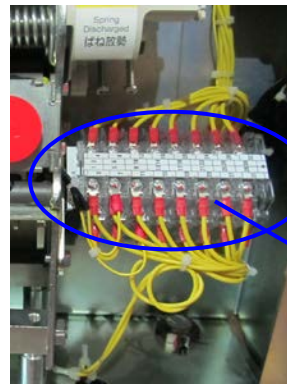

変更後

図 補助スイッチの変更前後

3. 変更後の性能

VCBの性能には影響ありません。

補助スイッチの定格・仕様変更前後で同等です。また、変更前後において互換性もあります。

4. 適用開始時期

2015年4月出荷分より適用いたします。

※ 在庫の関係より適用時期が多少前後する場合があります。

発行 日付	2015年 3月	件名	三菱高圧真空遮断器 三菱特別高圧真空遮断器 補助スイッチ外観変更のお知らせ	三菱電機(株)受配電システム製作所 (担当)機器営業課 (TEL)0877-24-2075 〒763-8516 香川県丸亀市蓬萊町8番地