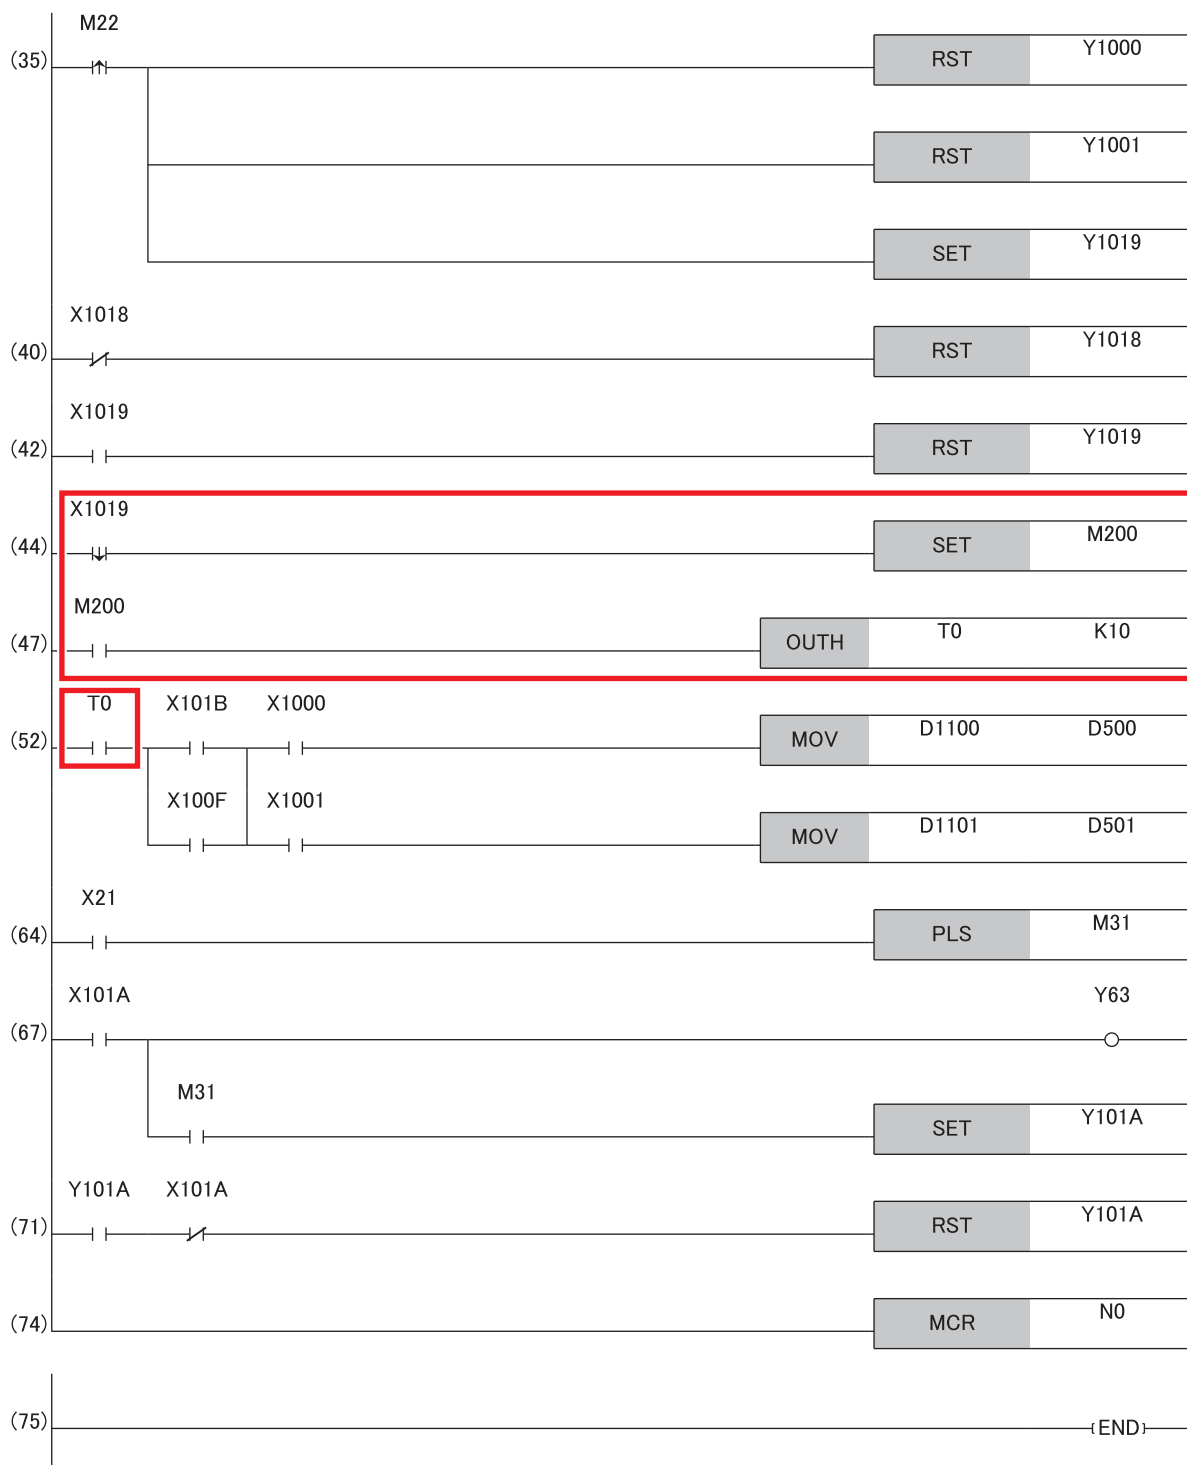

### 3 対策方法

AJ65SBT2B-64AD形アナログ-デジタル変換ユニットユーザーズマニュアル(詳細編)(SH-080965)のプログラム例に対して、赤枠で囲んだ部分を修正してください。

下記は、マスタ局がMELSEC iQ-Rシリーズの場合のプログラム例です。

FA-D-0360-A

FA-D-0360-A

FA-D-0360-A

---

**改訂履歴**