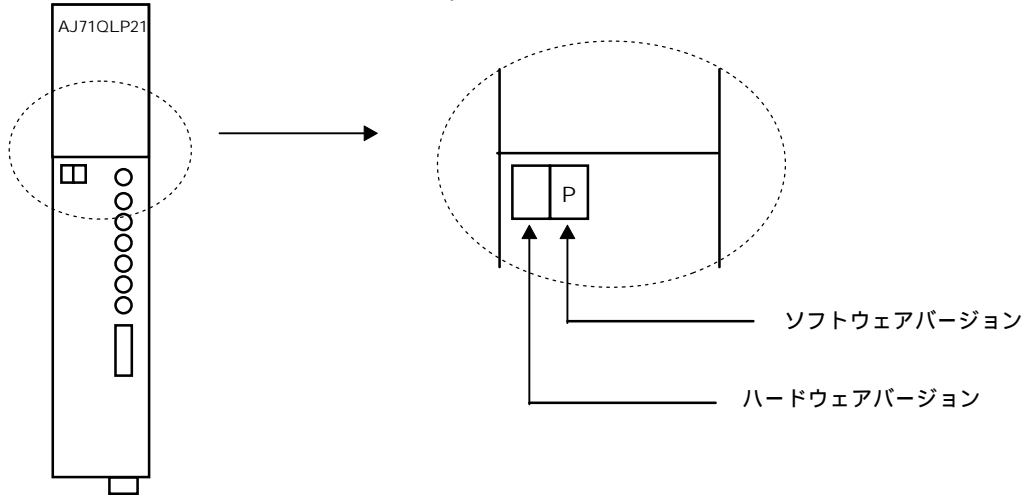

2.適用機種

適用する機種とソフトウェアバージョンを示します。

ユニット	形名	ソフトウェアバージョン
MELSECNET/10 マスタユニット	AJ71QLP21 , AJ71QLP21S , AJ71QBR11 , A1SJ71QLP21 , A1SJ71QLP21S , A1SJ71QBR11	P 以降
	AJ71QLP21G	G 以降

ユニットのソフトウェアバージョンは、ユニット正面に貼り付けられているシールで確認します。

三菱電機株式会社 〒100-0005 東京都千代田区丸の内2-2-3(三菱電機ビル)

お問い合わせは下記へどうぞ

本社機器営業部	〒105-0011 東京都港区芝公園2-4-1 (秀和芝パークビル8館)	(03)3459-5662
北海道支社	〒060-8693 札幌市中央区北二条西4丁目 (北海道ビル)	(011)212-3785
東北支社	〒980-0011 仙台市青葉区上杉1-17-7 (三菱電機明治生命仙台ビル)	(022)216-4546
北関東支社	〒331-0043 大宮市大成町4-298 (三菱電機大宮ビル)	(048)653-0256
神奈川支社	〒220-8190 横浜市西区みなとみらい12-1-1 (ランドマークタワー)	(045)224-2625
東関東支社	〒277-0011 柏市東上町2-28 (第2水戸屋ビル)	(0471)62-3611
新潟支社	〒950-0087 新潟市東大通2-4-10 (日本生命ビル)	(025)241-7227
北陸支社	〒920-0031 金沢市広岡3-1-1 (金沢パークビル)	(076)233-5502
中部支社	〒450-8522 名古屋市中村区名駅3-28-12 (大名古屋ビル)	(052)565-3314
静岡支店	〒420-0837 静岡市日出町2-1 (田中第一ビル)	(054)251-2855
浜松支店	〒430-7790 浜松市板屋町111-2 (浜松アクトタワー)	(053)456-7115
豊田支店	〒471-0034 豊田市小坂本町1-5-10 (矢作豊田ビル)	(0565)34-4112
岐阜支店	〒530-8842 岐阜市金町4-30 (明治生命岐阜金町ビル)	(0582)63-8787
三重支店	〒514-0032 津市中央2-4 (協栄生命三重支社ビル3F)	(0592)29-1567
関西支社	〒530-8206 大阪市北区堂島2-2-2 (近鉄堂島ビル)	(06) 347-2771
京滋支店	〒600-8216 京都市下京区西御膳通塩小路上ル東塩小路町608-9 (日本生命京都三番ビル)...	(075)361-2191
兵庫支店	〒650-0035 神戸市中央区浪花町59 (神戸朝日ビル)	(078)392-8561
中国支社	〒730-0037 広島市中区中町7-32 (日本生命ビル)	(082)248-5445
四国支社	〒760-8654 高松市寿町1-1-8 (日本生命高松駅前ビル)	(087)825-0055
九州支社	〒810-8686 福岡市中央区天神2-12-1 (天神ビル)	(092)721-2247

三菱電機FA機器TEL、FAX技術相談

MELSEC-A, LMシリーズTEL技術相談	受付/9:00 - 19:00月曜 - 木曜9:00 - 17:00(日曜・祭日を除く) 名古屋製作所... (052)711-5111
GPPV専用 TEL技術相談	受付/9:00 - 17:00月曜 - 金曜(土曜・日曜・祭日は除く) 名古屋製作所... (052)711-0037
GOT専用 TEL技術相談	受付/9:00 - 17:00月曜 - 金曜(土曜・日曜・祭日は除く) 名古屋製作所... (052)712-2417
QnA専用 TEL技術相談	受付/9:00 - 17:00月曜 - 金曜(土曜・日曜・祭日は除く) 名古屋製作所... (052)712-5915
F A X 技術相談	受付/10:00 - 16:00月曜 - 金曜(土曜・日曜・祭日を除く)但し、受付は即時 MELSEC-Aシリーズ・LMシリーズ: 本社機器営業第二部... (03)3459-5619 中部支社機器第二部... (052)565-3349 関西支社機器第二部... (06)347-2657

インターネットによる三菱電機FA機器技術情報サービス

MELFANSwebホームページ: <http://www.nagoya.melco.co.jp/>
Q&Aでは、質問を受け付けています。また、よく寄せられる質問/回答の閲覧ができます。

⚠安全に関するご注意

本テクニカルニュースに記載された製品を正しくお使いいただくためご使用の前に必ず「マニュアル」をよくお読みください。