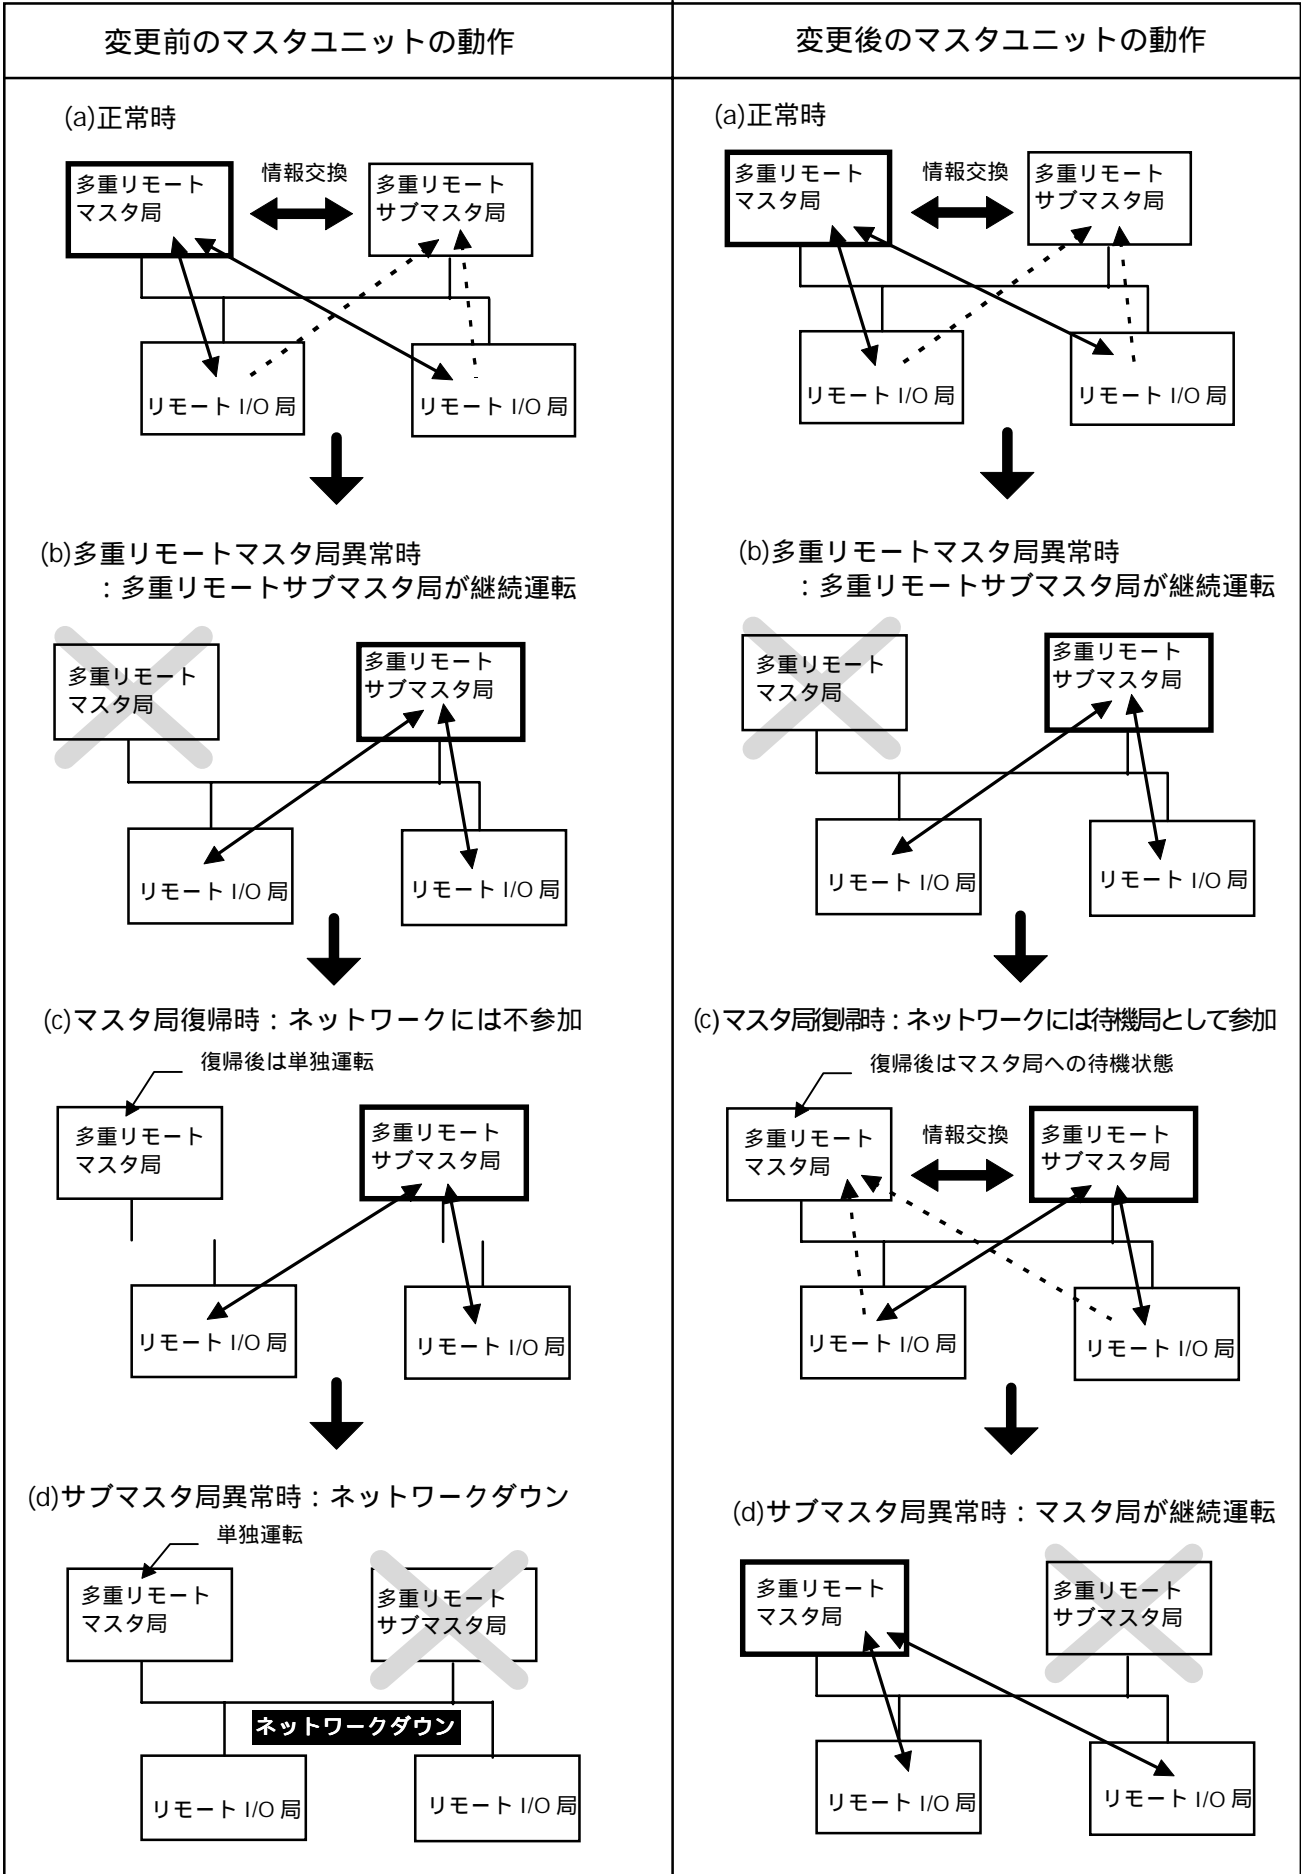

表 題 MELSECNET/10 リモート I/O ネットの多重リモートマスタ機能の仕様変更について

適用機種 AJ71QLP21 , AJ71QLP21S , AJ71QBR11 , A1SJ71QLP21 , A1SJ71QLP21S , A1SJ71QBR11 , AJ71QLP21G

三菱汎用シーケンサ MELSEC-QnA シリーズに格別の御愛顧を賜り厚くお礼申し上げます。

MELSEC-QnA シリーズ用 MELSECNET/10 リモート I/O ネットの多重リモートマスタ機能で、マスタユニットのエラー復帰時の動作状態を変更いたしましたのでご連絡いたします。

1. 変更内容

MELSECNET/10 リモート I/O ネットにおいて Q4ARCPU 二重化システム以外で多重リモートマスタ局と多重リモートサブマスタ局を構築した場合に、ダウンしたリモートマスタ局のエラー復帰後の動作処理を変更しました。

従来の MELSECNET/10 リモート I/O ネットの多重リモートマスタ機能では、リモートマスタ局がダウンしたあと次のような動作を行っていました。

- (1) リモートサブマスタ局がネットワークを継続運転する。
- (2) リモートマスタ局は正常復帰しても、ネットワークには参加しない。
- (3) リモートサブマスタ局がダウンすると、リモートマスタ局が存在しなくなるので ネットワークダウンとなる。

変更後の多重リモートマスタ機能は、リモートマスタ局がダウンしたあと次の動作を行います。

- (1) リモートサブマスタ局がネットワークを継続運転する。
- (2) リモートマスタ局は正常復帰すると、マスタ局への待機状態としてネットワークに参加する。
- (3) リモートサブマスタ局がダウンすると、マスタ局への待機状態となっていたリモートマスタ局が ネットワークを継続運転する。

次ページに、動作状態を図で説明します。