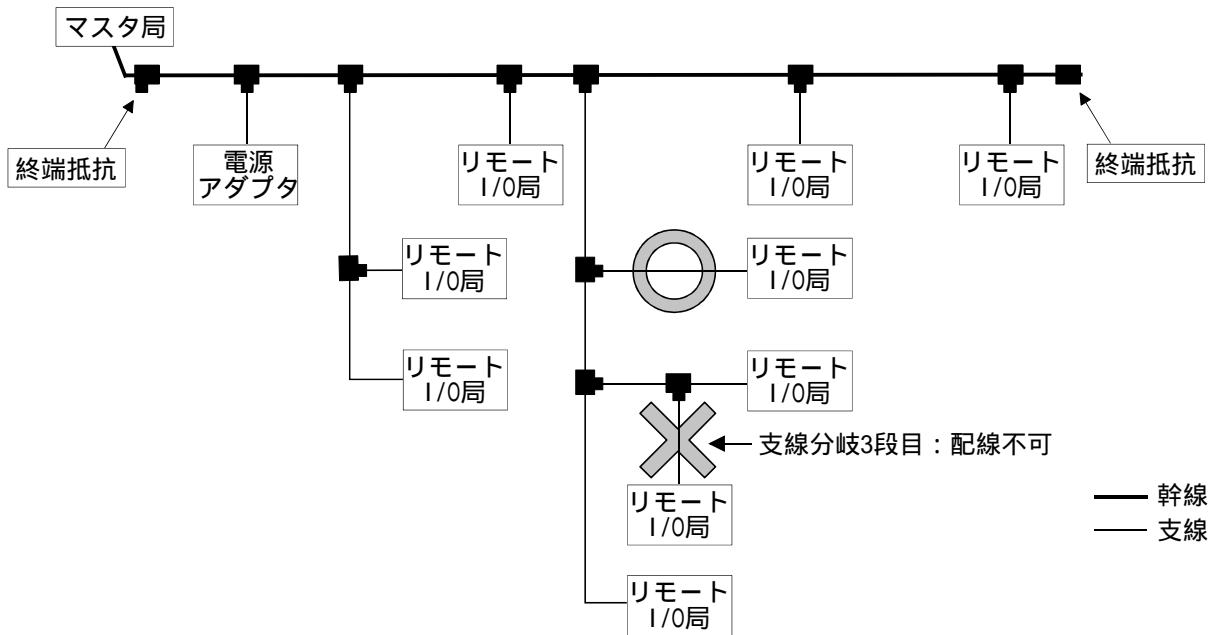

三菱シーケンサ テクニカルニュース

No. PLC-D-451 1/2

2003年 4月

表 題	CC-Link/LTシステムの配線に関する注意事項
適用機種	CC-Link/LTシステム

三菱汎用シーケンサMELSEC-Q / QnA / Aシリーズに格別の御愛顧を賜り厚くお礼申し上げます。

CC-Link/LTシステム (AJ65SBT-CLB形CC-Link - CC-Link/LTブリッジユニットでCC-Link/LTリモートユニットを使用する場合を含む) の支線の分岐段数に関する注意事項についてお知らせいたします。

支線の分岐段数に関する注意事項

CC-Link/LTシステムの支線の分岐は2段までにしてください。
支線の3段以上の分岐はできません。