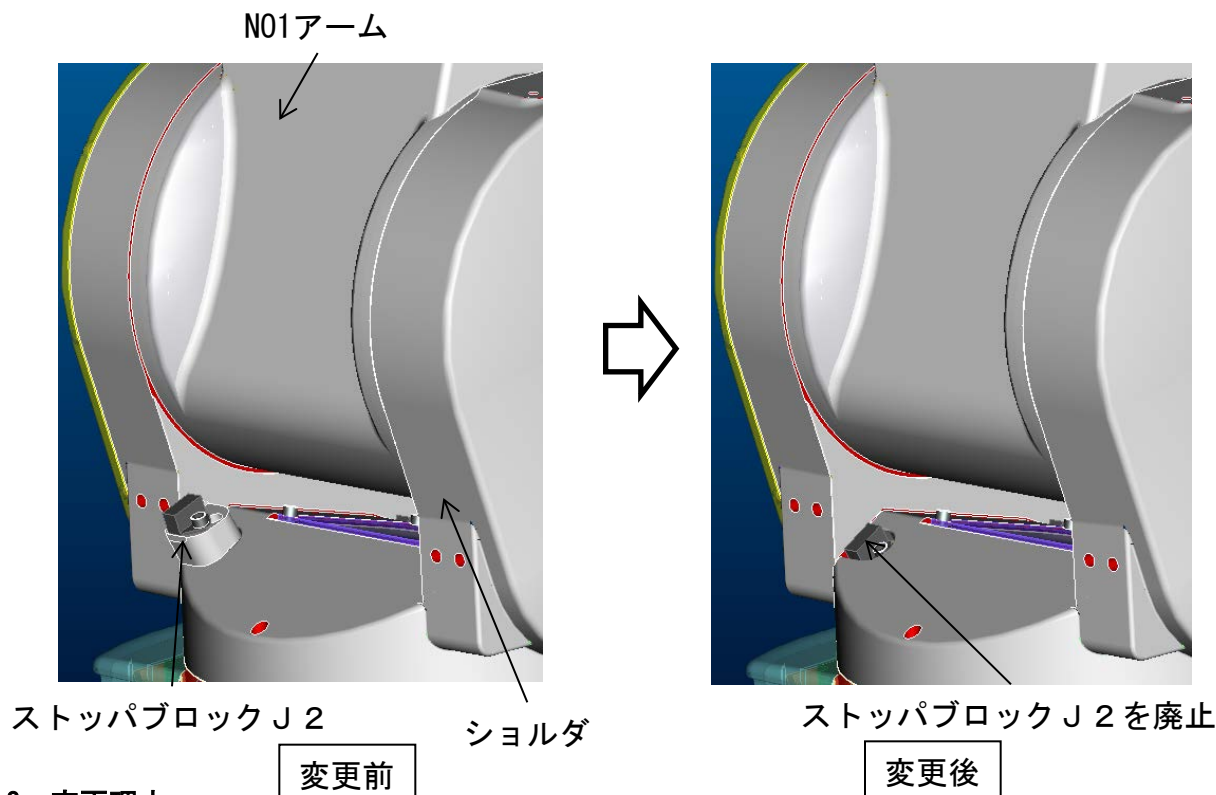

表 題 RV-7F 外観変更のご連絡

適用機種 RV-7F

三菱電機産業用ロボットMELFAに格別のご愛顧を賜り厚くお礼申し上げます。
本テクニカルニュースでは、当社産業用ロボットRV-7Fの外観変更についてご連絡致します。

1. 対象機種／品名／形名

- (1) 対象機種：RV-7Fシリーズ
- (2) 品名：ストッパブロックJ2

2. 変更内容

ストッパブロックJ2を廃止します。本変更によるロボットの性能への影響はございません。