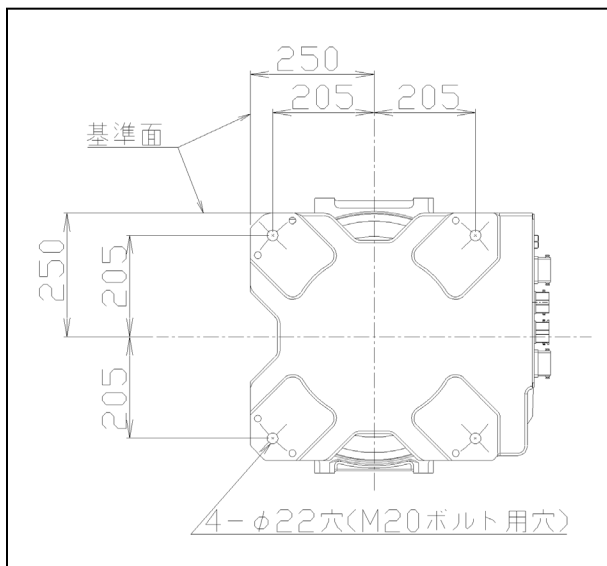

表 題 RV-50Fシリーズ用外形寸法図 記載内容誤記修正のご連絡

適用機種 RV-50Fシリーズ

三菱電機産業用ロボットMELFAに格別のご愛顧を賜り厚くお礼申し上げます。
本テクニカルニュースでは、当社産業用ロボットRV-50Fシリーズ用外形寸法に記載内容について以下の通り修正させていただきますので、その内容についてご連絡致します。

1. 対象機種

- ・RV-50Fシリーズ (RV-35F-D/Q, RV-50F-D/Q, RV-70F-D/Q, RV-35FM-D/Q, RV-50FM-D/Q, RV-70FM-D/Q)
外形寸法図 (標準仕様書、取扱説明書(セットアップから保守まで)を含む。)

2. 修正内容

上記図面に掲載されている据付寸法に、下記のような誤記がありましたので、訂正させていただきます。

(1) 現行の記載

(2) 訂正内容