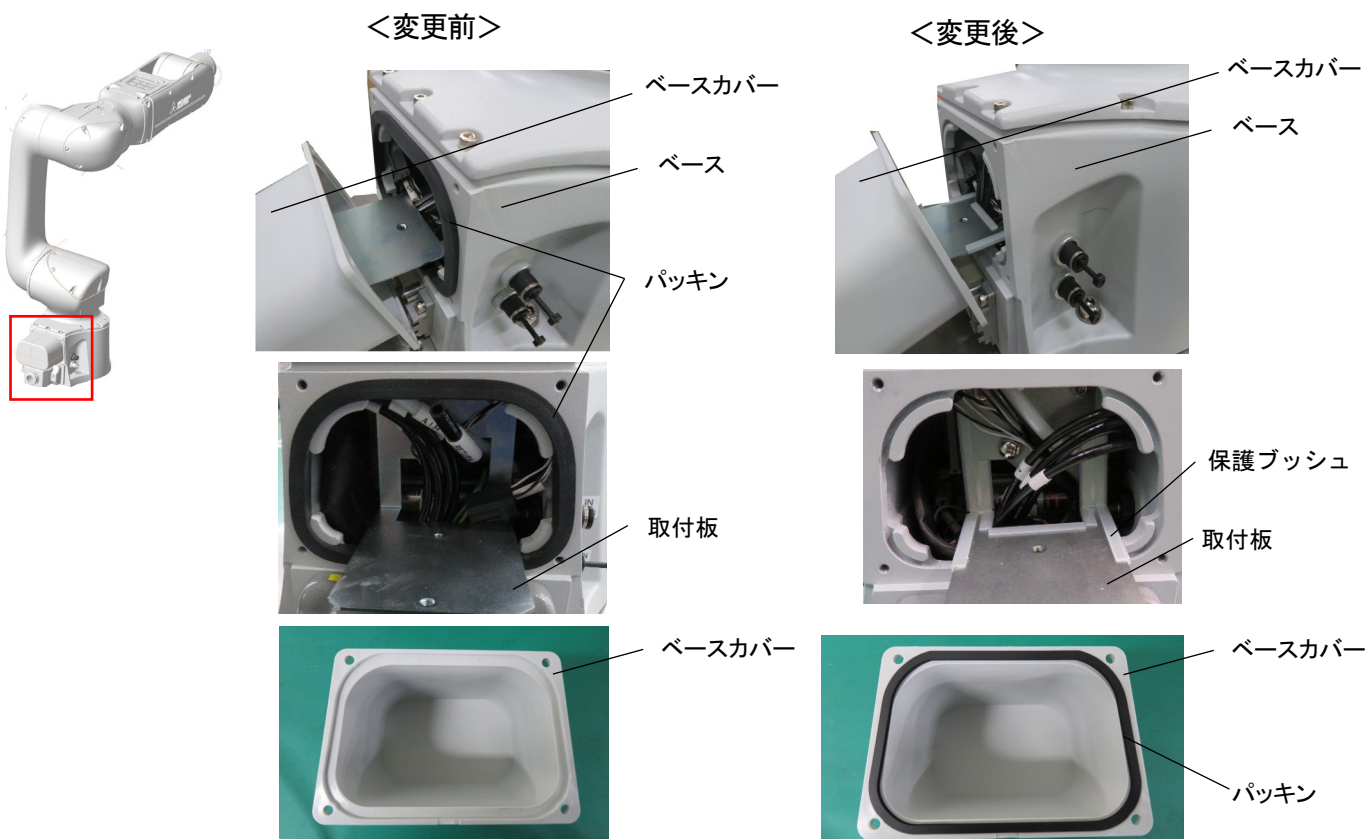

### 適用機種 RV-5ASシリーズ

三菱電機産業用ロボットMELFAIに格別のご愛顧を賜り厚くお礼申し上げます。

本テクニカルニュースでは、RV-5ASシリーズの電磁弁セット取付周辺部の外観変更についてご連絡いたします。

#### 2. 変更内容

電磁弁セット取付周辺部において、ベース部に取り付いているパッキン位置変更及び保護ブッシュ追加を行います。変更前後の写真を以下に記載いたします。本変更に伴う製品の性能・機能上の影響はございません。