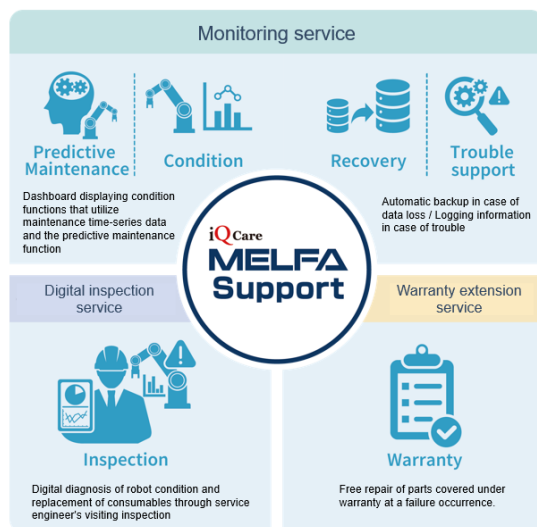

三菱電機 **産業用** ロボット

Mitsubishi Electric Corporation **Industrial** Robot

MELFAテクニカルニュース

MELFA Technical News

BFP-A6079-0347

2023年12月発行

Dec. 2023

表題

iQ Care MELFA Support中国・台湾・タイ販売開始のお知らせ

Subject:

Notification of iQ Care MELFA Support release in China, Taiwan, Thailand

適用機種

MELFA FRシリーズ、MELFA CRシリーズ、MELFA ASSISTAシリーズ

Applicable to:

MELFA FR series, MELFA CR series, MELFA ASSISTA series

三菱電機産業用ロボットMELFAに格別のご愛顧を賜り厚くお礼申し上げます。

このたび、産業用ロボット「MELFA FR/CRシリーズ」および協働ロボット「MELFA ASSISTAシリーズ」の支援サービスとして、生産設備に導入しているロボットシステムの安定稼働に貢献する「iQ Care MELFA Support」を日本国内販売開始に続き中国・台湾・タイ向けにリリース致しました。

Thank you for your continued support of Mitsubishi industrial robot “MELFA”.

As a support service for the MELFA FR/CR series of industrial robots and the MELFA ASSISTA Series of collaborative robots, “iQ Care MELFA Support” that contribute to the stable operation of robot system installed in production facilities has been released for China, Taiwan, and Thailand after release for domestic market.

iQ Care

MELFA Support

iQ Care MELFA Supportは、モニタリング・保証延長・点検をワンパッケージにしたアフターサービスプランです。生産現場の自動化システムをトータルでサポートします。

iQ Care MELFA Support is a single package after sales service plan that provides monitoring, inspection and warranty extension service.