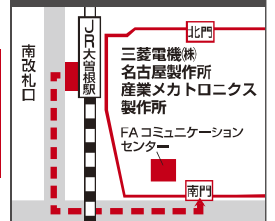

Google マップは
 こちら

電車/タクシーでお越しの方

名古屋駅 → JR東海 中央線 → 大曽根駅南口 → 徒歩 → 三菱電機(株) (南門) 約13分 → 約10分

名古屋駅 → 地下鉄東山線 → 今池駅 → タクシー → 三菱電機(株) (南門) 約10分 → 約10分

徒歩でお越しの方

ダイワロイネットホテル名古屋駅前

〒450-0003 名古屋市中村区名駅南1-23-20
 TEL:(052)541-3955
 JR名古屋駅桜通口より徒歩5分
 近鉄、名鉄名古屋駅より徒歩4分
 宿泊料 9,500円(税込・朝食無し)
 11,000円(税込・朝食付き)