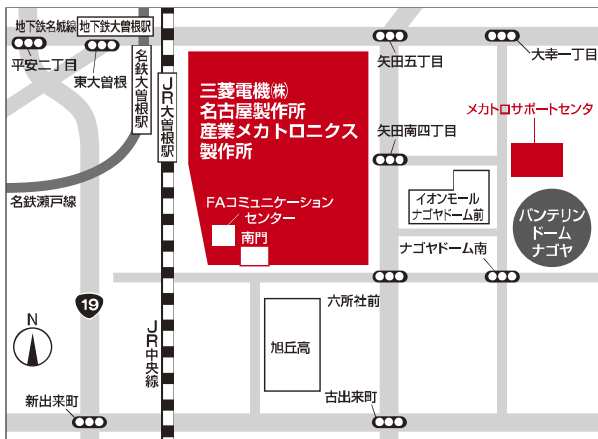

会場・ホテルのご案内

名古屋会場

三菱電機株式会社 名古屋製作所 FAコミュニケーションセンター

〒461-8670 名古屋市東区矢田南5-1-14
 TEL:(052)721-2401 FAX:(052)711-3796
 名古屋駅→(JR中央線約15分)→大曽根駅[南出口]…徒歩約10分

お車でお越しの方

FAコミュニケーションセンター

住所(三菱電機(株)名古屋製作所):
 名古屋市東区矢田南5丁目1番14号
 南門よりご入場ください。

Google マップは
 こちら

電車/タクシーでお越しの方

名古屋駅 → JR東海 中央線 → 大曽根駅南口 → 徒歩 → 三菱電機(株) (南門) 約13分 → 約10分

名古屋駅 → 地下鉄東山線 → 今池駅 → タクシー → 三菱電機(株) (南門) 約10分 → 約10分

徒歩でお越しの方

ダイワロイネットホテル名古屋駅前

〒450-0003 名古屋市中村区名駅南1-23-20
 TEL:(052)541-3955
 JR名古屋駅桜通口より徒歩5分
 近鉄、名鉄名古屋駅より徒歩4分
 宿泊料 9,500円(税込・朝食無し)
 11,000円(税込・朝食付き)