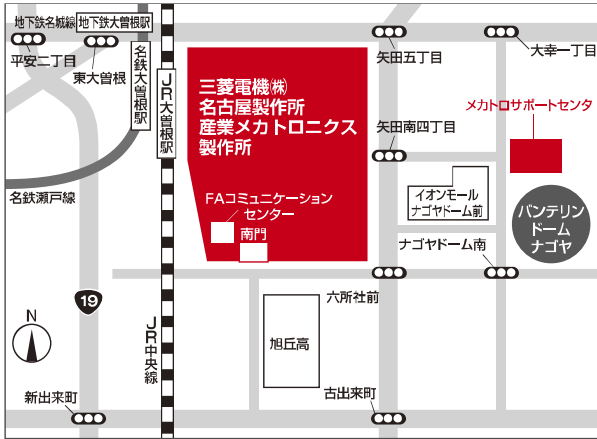

会場・ホテルのご案内

名古屋会場

三菱電機株式会社 名古屋製作所 FAコミュニケーションセンター

〒461-8670 名古屋市東区矢田南5-1-14
 TEL:(052)721-2401 FAX:(052)711-3796
 名古屋駅→(JR中央線約15分)→大曽根駅[南出口]…徒歩約10分

お車でお越しの方

FAコミュニケーションセンター

住所(三菱電機(株)名古屋製作所):
 名古屋市東区矢田南5丁目1番14号
 南門よりご入場ください。

Google マップは
 こちら

電車/タクシーでお越しの方

徒歩でお越しの方

ダイワロイネットホテル名古屋駅前

〒450-0003 名古屋市中村区名駅南 1-23-20
 TEL:(052)541-3955
 JR名古屋駅桜通口より徒歩5分
 近鉄、名鉄名古屋駅より徒歩4分
 宿泊料 9,500円(税サ込み・朝食無し)
 11,000円(税サ込み・朝食付き)

〔 宿泊料金は参考価格です。
 最終的な料金は、ホテルにご確認ください。 〕