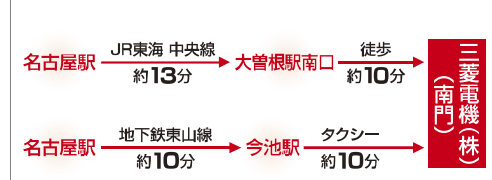

会場・ホテルのご案内

名古屋会場

三菱電機株式会社 名古屋製作所 FAコミュニケーションセンター

〒461-8670 名古屋市東区矢田南5-1-14
 TEL:(052)721-2401 FAX:(052)711-3796
 名古屋駅→(JR中央線約15分)→大曽根駅[南出口]…徒歩約10分

お車でお越しの方

FAコミュニケーションセンター

住所(三菱電機(株)名古屋製作所):
 名古屋市東区矢田南5丁目1番14号
 南門よりご入場ください。

Google マップは
 こちら

電車/タクシーでお越しの方

徒歩でお越しの方

ダイワロイネットホテル名古屋駅前

〒450-0003 名古屋市中村区名駅南 1-23-20
 TEL:(052)541-3955
 JR名古屋駅桜通口より徒歩5分
 近鉄、名鉄名古屋駅より徒歩4分
 宿泊料 9,500円(税サ込み・朝食無し)
 11,000円(税サ込み・朝食付き)

〔 宿泊料金は参考価格です。
 最終的な料金は、ホテルにご確認ください。 〕