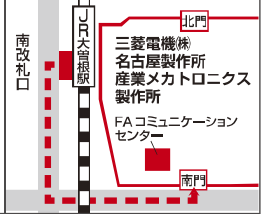

会場・ホテルのご案内

名古屋会場

三菱電機株式会社 名古屋製作所 FAコミュニケーションセンター

〒461-8670 名古屋市東区矢田南5-1-14
 TEL:(052)721-2401 FAX:(052)711-3796
 名古屋駅→(JR中央線約15分)→大曽根駅[南出口]…徒歩約10分

お車でお越しの方

FAコミュニケーションセンター

住所(三菱電機(株)名古屋製作所):
 名古屋市東区矢田南5丁目1番14号
 南門よりご入場ください。

Google マップは
 こちら

電車/タクシーでお越しの方

徒歩でお越しの方

ダイワロイネットホテル名古屋駅前

〒450-0003 名古屋市中村区名駅南 1-23-20
 TEL:(052)541-3955
 JR名古屋駅桜通口より徒歩5分
 近鉄、名鉄名古屋駅より徒歩4分
 宿泊料 9,500円(税サ込み・朝食無し)
 11,000円(税サ込み・朝食付き)

〔 宿泊料金は参考価格です。
 最終的な料金は、ホテルにご確認ください。 〕