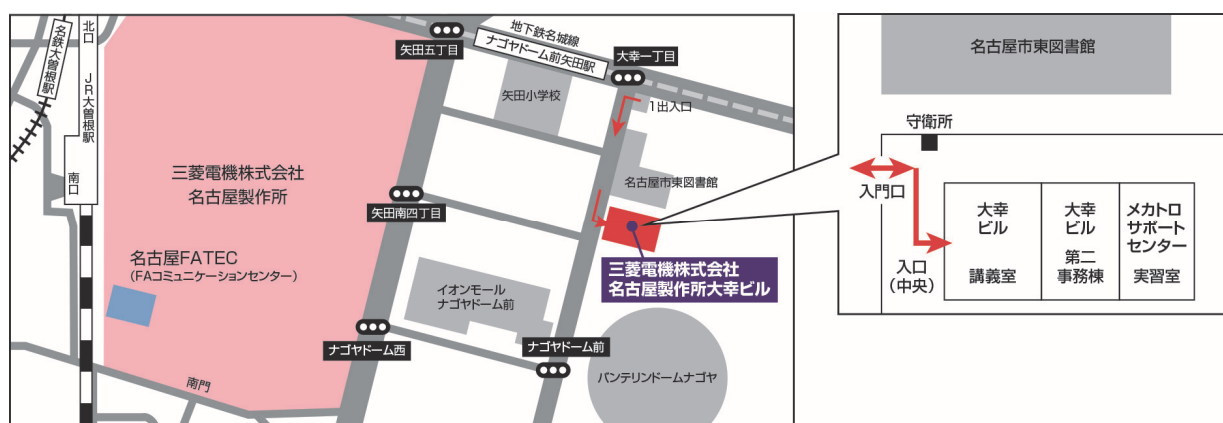

大幸：三菱電機 FATEC トレーニングスクール ロボット保守 (FR/F シリーズ) 開催会場

三菱電機株式会社 名古屋製作所内 大幸ビル&メカトロサポートセンター

住所	〒461-0047 名古屋市東区大幸南 1-1-9
TEL	(052) 721-2403
講習時間	9:30~16:45 (昼休み 12:00~12:45)
交通機関	地下鉄名城線 ナゴヤドーム前矢田駅 1 番出口から徒歩 12 分 ※駐車場はありませんので、公共交通機関をご利用ください。
注意	本会場では『ロボット保守 (FR/F シリーズ)』のみ開講しております。 他の講習は、名古屋 FATEC での開講となります。ご注意ください。

- ※① 地下鉄名城線 ナゴヤドーム前矢田駅をご利用の場合は、1 階と 2 階の歩道のどちらからでもご来場できます。
2 階歩道からは名古屋市東図書館を過ぎて左側に下り階段があり、1 階に降りると門があります。
- ② FATEC 受講者は、入門の守衛所にてゲストカードを受け取り、大幸ビル 1 階の会議室にてお待ちください。