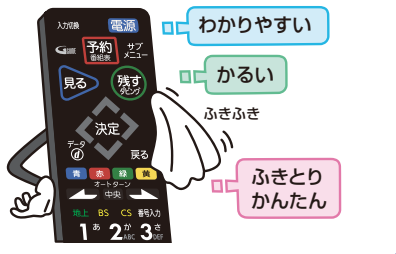

しゃべるテレビサイト(「よみあげサイト」から移動できます) <http://www.mitsubishielectric.co.jp/home/ctv/info-retail/yomiage/>

シャベるテレビなら こんないろいろなことができます。

シャベるテレビ「REAL」は音声ガイドで録画予約も番組再生もらく楽

初期設定の読み上げ

購入後の設置やチャンネル設定を音声で確認しながら作業できます。

番組表の読み上げ

番組表の放送局名、番組名、放送日時、番組の詳細情報などを自動で読み上げます。

操作メニューの読み上げ

どのような操作をしているかを音声で確認できます。

検索キーワードと結果の読み上げ

お好みの番組を検索し、番組名を音声で確認できます。

録画一覧と予約一覧の読み上げ

ハードディスクに録画した番組名を読み上げます(録画機能内蔵モデル全機種)。予約一覧も読み上げます。(全機種)

消画モード

画面を消してテレビの音声が聞けるので電気代がお得になります。

かんたん操作のグット楽リモコン

ボタンが大きく操作がわかりやすいリモコン、軽量で汚れも簡単にふきとれます。(対応モデル:PR1/LS1/LSR7/LSR6/BHR7/LBW7H/ML7H/LB7Hシリーズ)

音楽CDやブルーレイディスク™、DVDの再生が可能

テレビだけで音楽や映画が再生できます。(対応モデル: LSR7/LSR6/BHR7 シリーズ)