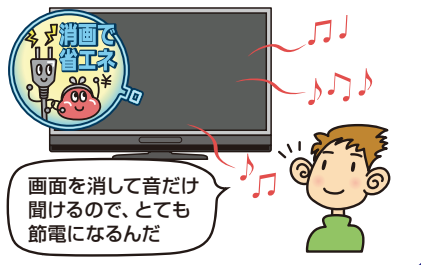

しゃべるテレビサイト(「よみあげサイト」から移動できます) <http://www.mitsubishielectric.co.jp/home/ctv/info-retail/yomiage/>

シャベるテレビなら こんないろいろなことができます。

シャベるテレビ「REAL」は音声ガイドで録画予約も番組再生もらく楽

初期設定の読み上げ

購入後の設置やチャンネル設定を音声で確認しながら作業できます。

番組表の読み上げ

番組表の放送局名、番組名、放送日時、番組の詳細情報などを自動で読み上げます。

操作メニューの読み上げ

どのような操作をしているかを音声で確認できます。

検索キーワードと結果の読み上げ

お好みの番組を検索し、番組名を音声で確認できます。

録画一覧と予約一覧の読み上げ

ハードディスクに録画した番組名を読み上げます(録画機能内蔵モデル全機種)。予約一覧も読み上げます。(全機種)

消画モード

画面を消してテレビの音声が聞けるので電気代がお得になります。

かんたん操作のグット楽リモコン

ボタンが大きく操作がわかりやすいリモコン、軽量で汚れも簡単にふきとれます。(対応モデル:PR1/LS1/LSR7/LSR6/BHR7/LBW7H/ML7H/LB7Hシリーズ)

音楽CDやブルーレイディスク™、DVDの再生が可能

テレビだけで音楽や映画が再生できます。(対応モデル: LSR7/LSR6/BHR7 シリーズ)