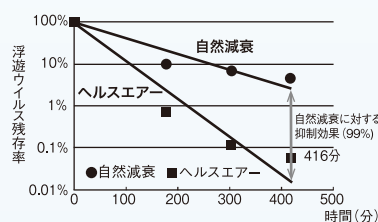

# 書写教室に。

「室内空気」に注目が集まっている現在、その質を改善する天井埋込形の循環ファンのご採用が増えています。三菱電機が開発した「ヘルスエアー®」技術を応用したこの循環ファンは、空気中の有害物質の抑制・除去や、脱臭効果に定評があります。今回は、循環ファンを導入することで「安心して通える」と好評を得た、書写（習字）教室の事例をご紹介します。

カーテン状の電界・放電空間を形成（イメージ）

【試験機関】(独) 国立病院機構 仙台医療センター臨床研究部ウイルスセンター【試験方法】25m<sup>3</sup>の密閉空間にウイルスを噴霧し、一定時間後に試験空間内の空気を回収し、その中にいるウイルスをブラック法で測定【抑制方法】「ヘルスエアー®機能」ユニット内を通過【対象】浮遊したウイルス【試験結果】JC-10KR（強運転）の稼働有無で、416分で99%抑制（仙医R2-001号）。試験は1種類のウイルスで実施

### ■ウイルスを抑制

\* 25m<sup>3</sup>密閉空間での試験結果（風量：40m<sup>3</sup>/h、416分で抑制）。実際の使用空間での試験結果ではありません。

三菱「ヘルスエアー®機能」  
搭載 循環ファン  
**JC-10KR**  
〈ワイヤレスリモコンタイプ〉

24時間稼働でき、PM2.5、浮遊菌、花粉、臭気除去に有効\*  
後付けしやすく、静かに空気をクリーンに。