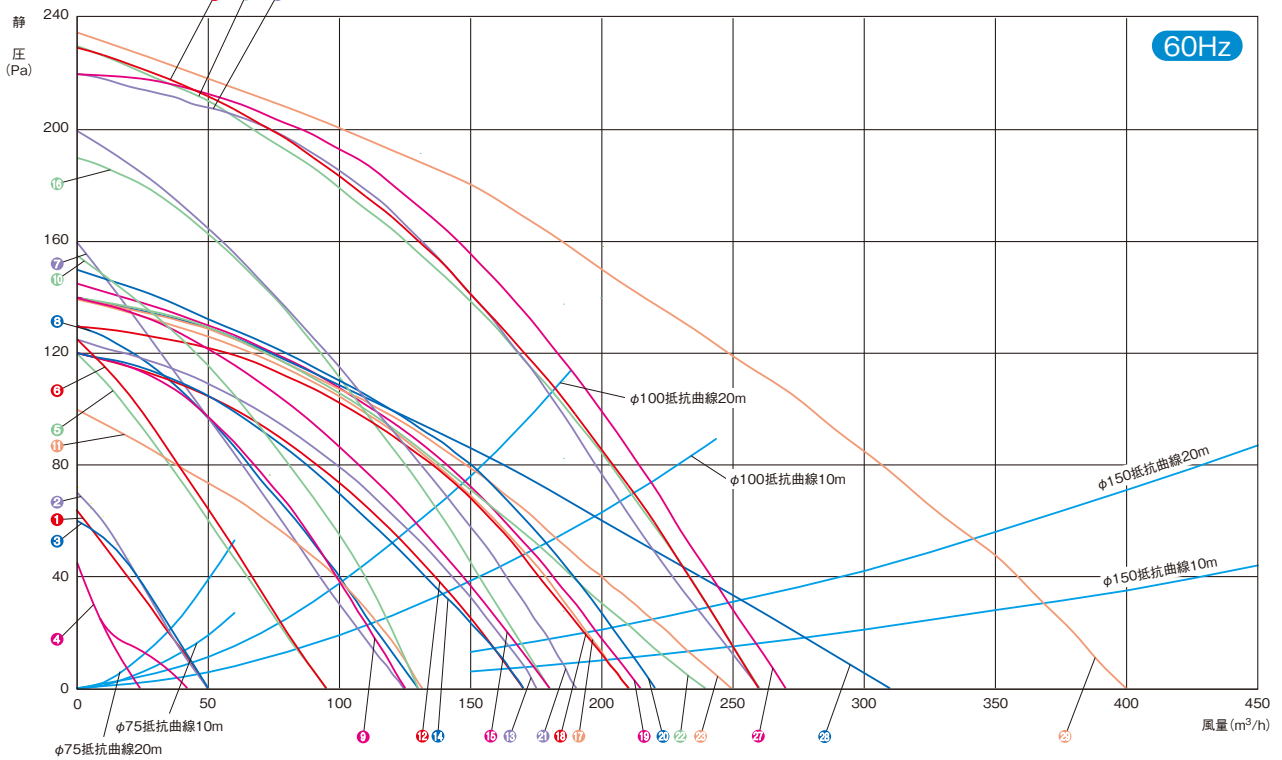

# ダクト用換気扇 天井埋込形総合 P-Q 特性

浴室・トイレ・洗面所用 プラスチックボディタイプ

①: 接続パイプφ75、②~④、⑫~⑭: 接続パイプφ100、  
 ⑮: 接続パイプφ150・副吸込側φ100、⑯、⑳、㉑: 接続パイプφ150  
 ※抵抗曲線はVP管の場合。  
 ※風量が強/弱タイプ、急速/強/弱タイプは強運転時を記載。

- ① VD-07ZC<sub>13</sub> [注]
- ② VD-08ZC<sub>13</sub> [注]
- ③ VD-08ZCC<sub>7</sub>-C [注]
- ④ VD-08ZCC<sub>7</sub>-M [注]
- ⑤ VD-08ZLXC<sub>13</sub>-C [注]
- ⑥ VD-08ZLXC<sub>13</sub>-CK [注]
- ⑦ VD-08ZLXC<sub>13</sub>-G [注]
- ⑧ VD-08ZLXC<sub>13</sub>-W [注]
- ⑨ VD-08ZLXC<sub>13</sub>-WB [注]
- ⑩ VD-10ZALC<sub>13</sub> [注]
- ⑪ VD-10ZALC<sub>13</sub> [注]
- ⑫ VD-10ZC<sub>13</sub>
- ⑬ VD-10ZC<sub>13</sub>-BL
- ⑭ VD-10ZC<sub>13</sub>-C
- ⑮ VD-10ZCD<sub>13</sub>
- ⑯ VD-10ZEC<sub>13</sub>-FP
- ⑰ VD-10ZLC<sub>13</sub>
- ⑱ VD-10ZLC<sub>13</sub>-S
- ⑲ VD-10ZLCU<sub>13</sub>-S
- ⑳ VD-10ZLEC<sub>13</sub>-FPS
- ㉑ VD-10ZC<sub>13</sub>-HW

- ⑥ VD-10ZCC<sub>7</sub>-C
- ⑦ VD-10ZCC<sub>7</sub>-M
- ⑧ VD-10ZFC<sub>13</sub>
- ⑨ VD-10ZFLC<sub>13</sub>
- ⑩ VD-13ZAC<sub>13</sub> [注]
- ⑪ VD-13ZALC<sub>13</sub> [注]
- ⑫ VD-13ZC<sub>13</sub>
- ⑬ VD-13ZC<sub>13</sub>-BL
- ⑭ VD-13ZC<sub>13</sub>-C
- ⑮ VD-13ZCD<sub>13</sub>
- ⑯ VD-13ZEC<sub>13</sub>-FP
- ⑰ VD-13ZLC<sub>13</sub>
- ⑱ VD-13ZLC<sub>13</sub>-S
- ⑲ VD-13ZLEC<sub>13</sub>-FPS
- ㉑ VD-13ZC<sub>13</sub>
- ㉒ VD-13ZSC<sub>13</sub>-BL
- ㉓ VD-13ZC<sub>13</sub>-HW
- ㉔ VD-13ZCC<sub>7</sub>-C
- ㉕ VD-13ZCC<sub>7</sub>-M
- ㉖ VD-15ZSL<sub>13</sub>
- ㉗ VD-13ZFC<sub>13</sub>
- ㉘ VD-13ZFC<sub>13</sub>-BL
- ㉙ VD-13ZFD<sub>13</sub>

- ⑫ VD-15ZC<sub>13</sub>
- ⑬ VD-15ZCD<sub>13</sub>
- ⑭ VD-15ZLC<sub>13</sub>
- ⑮ VD-15ZLC<sub>13</sub>-CS
- ⑯ VD-15ZLC<sub>13</sub>-S
- ⑰ VD-15ZC<sub>13</sub>-HW
- ⑱ VD-15ZC<sub>13</sub>-BL
- ⑲ VD-15ZFC<sub>13</sub>
- ㉑ VD-15ZFC<sub>13</sub>-BL
- ㉒ VD-15ZC<sub>13</sub>
- ㉓ VD-15ZFC<sub>13</sub>
- ㉔ VD-15ZFC<sub>13</sub>-BL
- ㉕ VD-15ZFC<sub>13</sub>-HW
- ㉖ VD-15ZLPC<sub>13</sub>-S
- ㉗ VD-15ZPC<sub>13</sub>
- ㉘ VD-15ZPCD<sub>13</sub>
- ㉙ VD-15ZPC<sub>13</sub>-BL
- ㉚ VD-15ZPPC<sub>13</sub>-BL