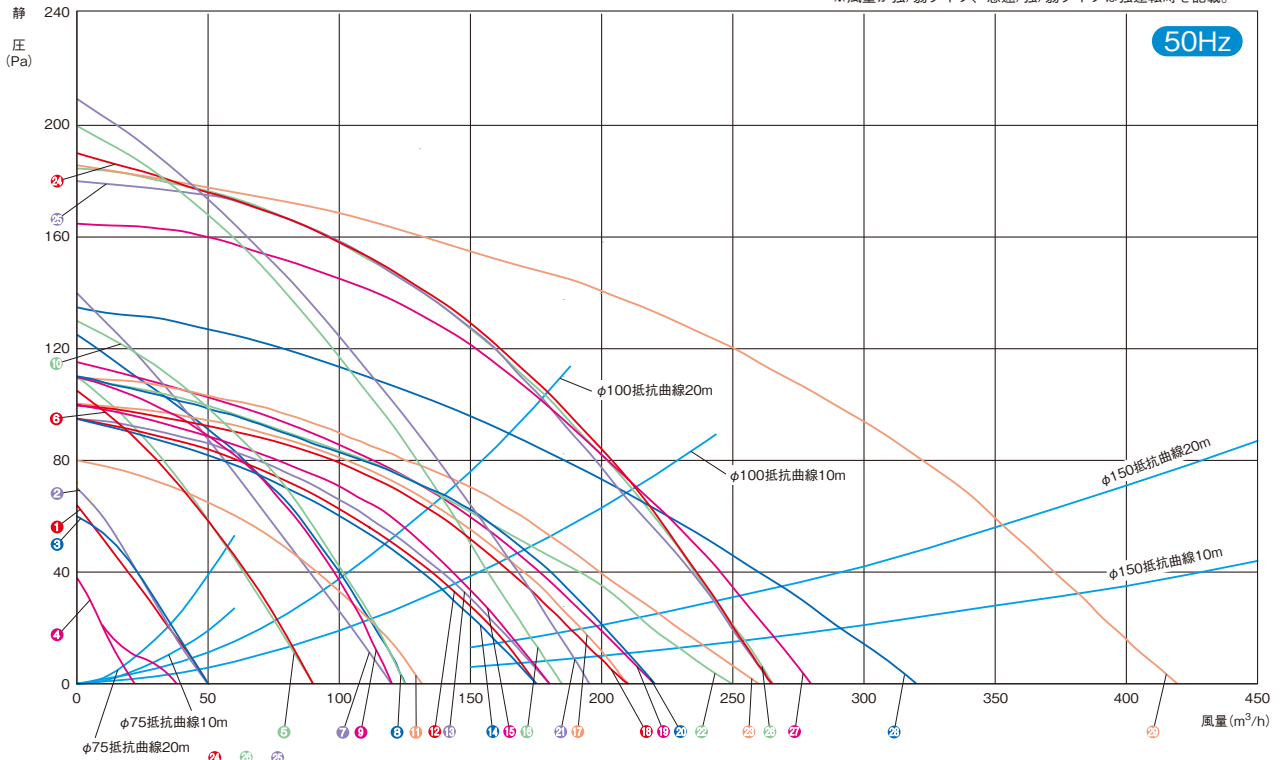

# ダクト用換気扇 天井埋込形総合 P-Q 特性

浴室・トイレ・洗面所用 プラスチックボディタイプ

①: 接続パイプφ75、②~④、⑫~⑭: 接続パイプφ100、  
 ⑮: 接続パイプφ150・副吸込側φ100、⑯、⑳、㉑: 接続パイプφ150  
 ※抵抗曲線はVP管の場合。  
 ※風量が強/弱タイプ、急速/強/弱タイプは強運転時を記載。

- ① VD-07ZC<sub>13</sub> [注]
- ② VD-08ZC<sub>13</sub> [注]
- ③ VD-08ZCC<sub>7</sub>-C [注]
- ④ VD-08ZCC<sub>7</sub>-M [注]
- ⑤ VD-08ZLXC<sub>13</sub>-C [注]
- ⑥ VD-08ZLXC<sub>13</sub>-CK [注]
- ⑦ VD-08ZLXC<sub>13</sub>-G [注]
- ⑧ VD-08ZLXC<sub>13</sub>-W [注]
- ⑨ VD-08ZLXC<sub>13</sub>-WB [注]
- ⑩ VD-10ZALC<sub>13</sub> [注]
- ⑪ VD-10ZALC<sub>13</sub> [注]
- ⑫ VD-10ZC<sub>13</sub>
- ⑬ VD-10ZC<sub>13</sub>-BL
- ⑭ VD-10ZC<sub>13</sub>-C
- ⑮ VD-10ZCD<sub>13</sub>
- ⑯ VD-10ZEC<sub>13</sub>-FP
- ⑰ VD-10ZLC<sub>13</sub>
- ⑱ VD-10ZLC<sub>13</sub>-S
- ⑲ VD-10ZLCU<sub>13</sub>-S
- ⑳ VD-10ZLEC<sub>13</sub>-FPS
- ㉑ VD-10ZC<sub>13</sub>-HW

- ⑥ VD-10ZCC<sub>7</sub>-C
- ⑦ VD-10ZCC<sub>7</sub>-M
- ⑧ VD-10ZFC<sub>13</sub>
- ⑨ VD-10ZFLC<sub>13</sub>
- ⑩ VD-13ZAC<sub>13</sub> [注]
- ⑪ VD-13ZALC<sub>13</sub> [注]
- ⑫ VD-13ZC<sub>13</sub>
- ⑬ VD-13ZC<sub>13</sub>-BL
- ⑭ VD-13ZC<sub>13</sub>-C
- ⑮ VD-13ZCD<sub>13</sub>
- ⑯ VD-13ZEC<sub>13</sub>-FP
- ⑰ VD-13ZLC<sub>13</sub>
- ⑱ VD-13ZLC<sub>13</sub>-S
- ⑲ VD-13ZLEC<sub>13</sub>-FPS
- ㉑ VD-13ZC<sub>13</sub>
- ㉒ VD-13ZSC<sub>13</sub>-BL
- ㉓ VD-13ZC<sub>13</sub>-HW
- ㉔ VD-13ZCC<sub>7</sub>-C
- ㉕ VD-13ZCC<sub>7</sub>-M
- ㉖ VD-15ZSL<sub>13</sub>
- ㉗ VD-13ZFC<sub>13</sub>
- ㉘ VD-13ZFC<sub>13</sub>-BL
- ㉙ VD-13ZFD<sub>13</sub>

- ⑫ VD-15ZC<sub>13</sub>
- ⑬ VD-15ZCD<sub>13</sub>
- ⑭ VD-15ZLC<sub>13</sub>
- ⑮ VD-15ZLC<sub>13</sub>-CS
- ⑯ VD-15ZLC<sub>13</sub>-S
- ⑰ VD-15ZC<sub>13</sub>-HW
- ⑱ VD-15ZC<sub>13</sub>-BL
- ⑲ VD-15ZFC<sub>13</sub>
- ㉑ VD-15ZFC<sub>13</sub>-BL
- ㉒ VD-15ZC<sub>13</sub>
- ㉓ VD-15ZFC<sub>13</sub>
- ㉔ VD-15ZFC<sub>13</sub>-BL
- ㉕ VD-15ZFC<sub>13</sub>-HW
- ㉖ VD-15ZLPC<sub>13</sub>-S
- ㉗ VD-15ZPC<sub>13</sub>
- ㉘ VD-15ZPCD<sub>13</sub>
- ㉙ VD-15ZPC<sub>13</sub>-BL
- ㉚ VD-15ZPPC<sub>13</sub>-BL