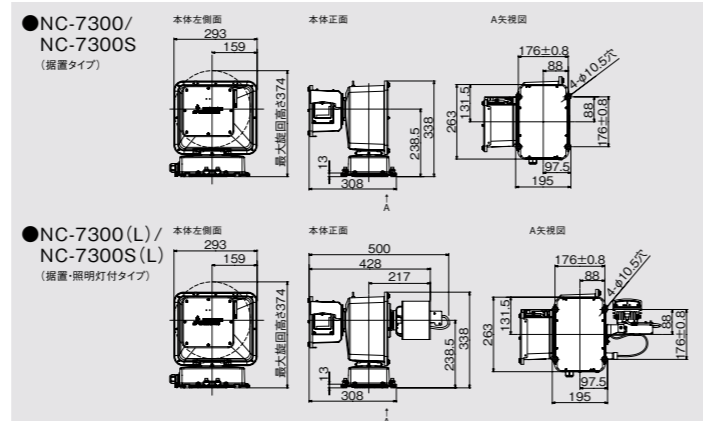

最大480倍ズームまで対応する屋外向け高耐久型PTZモデル

屋外複合一体型ネットワークカメラ DIGITAL ROBOTY (デジタル ロボティ)

- 据置タイプ NC-7300 (フルHD) オープン価格*
- 据置・照明灯付タイプ NC-7300(L) (フルHD) オープン価格*
  受注生産
- 据置タイプ NC-7300S (フルHD) オープン価格*
  受注生産 耐重塩害仕様
- 据置・照明灯付タイプ NC-7300S(L) (フルHD) オープン価格*
  受注生産 耐重塩害仕様
- 天吊タイプ NC-7310 (フルHD) オープン価格*
- 天吊・照明灯付タイプ NC-7310(L) (フルHD) オープン価格*
  受注生産
- 天吊タイプ NC-7310S (フルHD) オープン価格*
  受注生産 耐重塩害仕様
- 天吊・照明灯付タイプ NC-7310S(L) (フルHD) オープン価格*
  受注生産 耐重塩害仕様

- 優れた耐久性
  - 厳しい環境下で監視を実現するため、ワイパー・デフロスターなどをコンパクトなボディに一体化。
- 施工しやすい小型・軽量ボディ
  - 小型(308(W)×338(H)×293(D)mm)、軽量(12kg)なため、さまざまな場所で容易に施工が可能。

- 緻密でスピーディな監視
  - 高精度なプリセット機能(精度±0.05°)でズーム時でもぴったり監視可能。
  - 水平180°/秒、垂直90°/秒*の高速旋回でスピーディな状況把握が可能。*プリセット時
  - 垂直+90°まで撮影できるので、据置時には真上までの上方監視が可能。