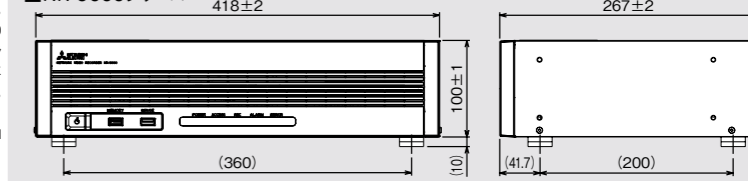

■NR-9000シリーズ

*1 接続可能なカメラ機種については、販売窓口にお問い合わせください。*2 1920×1080を表示可能なモニターをご使用ください。動作確認済みモニターについては、販売窓口にお問い合わせください。*3 μII/DGIIカメラのみで使用可能。*4 記録時間については、販売窓口にお問い合わせください。*5 カメラによってはサポートしていません。詳しくは販売窓口にお問い合わせください。*6 MELOOK 3フルHDカメラと接続した場合のみ有効な機能です。*7 接続カメラがすべてMELOOK 4/3カメラの場合の分割画面数となります。*8 同軸カメラの接続には別途NR-9000が必要となります。*9 動作確認済みPoE HUBについては、販売窓口にお問い合わせください。*10 すべてのカメラの接続を保証するものではありません。事前の接続確認が必要です。接続確認済みカメラについては、販売窓口にお問い合わせください。*11 動作確認済みスマートフォン/タブレットについては、販売窓口にお問い合わせください。*12 ライブは最大16ch、再生は最大4ch同時配信となります。* インターネット経由でご使用になる場合は、ユーザーID/パスワードの定期的な変更とセキュアネットワーク(IP-VPNなど)利用を推奨します。