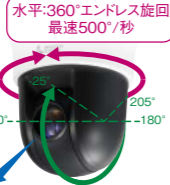

■NR-9000シリーズ カメラ入力32chモデル

■NR-9000/02C カメラ入力4chモデル

■NR-9000シリーズ

*1 接続可能なカメラ機種については、販売窓口にお問い合わせください。*2 1920×1080を表示可能なモニターをご使用ください。動作確認済みモニターについては、販売窓口にお問い合わせください。*3 μII/DGIIカメラのみで使用可能。*4 記録時間については、販売窓口にお問い合わせください。*5 カメラによってはサポートしていません。詳しくは販売窓口にお問い合わせください。*6 MELOOK 3フルHDカメラと接続した場合のみ有効な機能です。*7 接続カメラがすべてMELOOK 4/3カメラの場合の分割画面数となります。*8 同軸カメラの接続には別途NR-9000が必要となります。*9 動作確認済みPoE HUBについては、販売窓口にお問い合わせください。*10 すべてのカメラの接続を保証するものではありません。事前の接続確認が必要です。接続確認済みカメラについては、販売窓口にお問い合わせください。*11 動作確認済みスマートフォン/タブレットについては、販売窓口にお問い合わせください。*12 ライブは最大16ch、再生は最大4ch同時配信となります。* インターネット経由でご使用になる場合は、ユーザーID/パスワードの定期的な変更とセキュアネットワーク(IP-VPNなど)利用を推奨します。

屋内向けPTZモデルが新たにラインアップ。

高速旋回・高倍率ズームで、さまざまな環境下でも高精度な映像監視を実現。

PTZカメラ
屋内用

H.265・最大576倍ズームに対応した屋内用PTZモデル

屋内複合一体型ネットワークカメラ (2023年6月よりMELOOK 4レコーダーに接続可能)

高解像度タイプ NC-9520 (フルHD) PoE オープン価格*
標準タイプ NC-9500 (HD) PoE オープン価格*

- 旋回範囲が広く、スピーディな監視
 - 水平方向は360°エンドレス旋回、垂直方向は水平位置より25°上部まで、広範囲を撮影できます。
 - 水平500°/秒、垂直350°/秒の高速旋回でスピーディな状況把握が可能。

光学ズーム×電子ズームで最大576倍
垂直-25°~205°
最速500°/秒

- 画像圧縮方式H.265対応
 - H.265対応により高解像度でも高圧縮画像で記録でき、より効率的な記録が可能。
- オプション
 - 取付金具により天井への埋込や壁面に設置可能。
 - ドームカバー(スモーク)を使えばレンズの向きが見えなくなるので、お客様が撮影されていると気がされることが緩和されます。