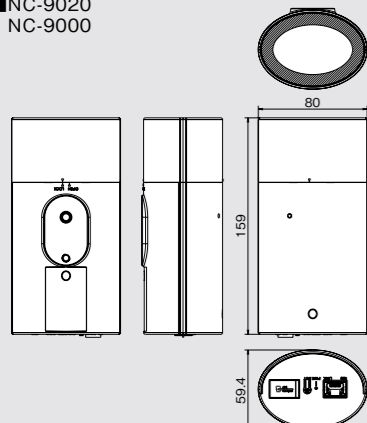

■NC-9620
NC-9600

■NC-9020
NC-9000