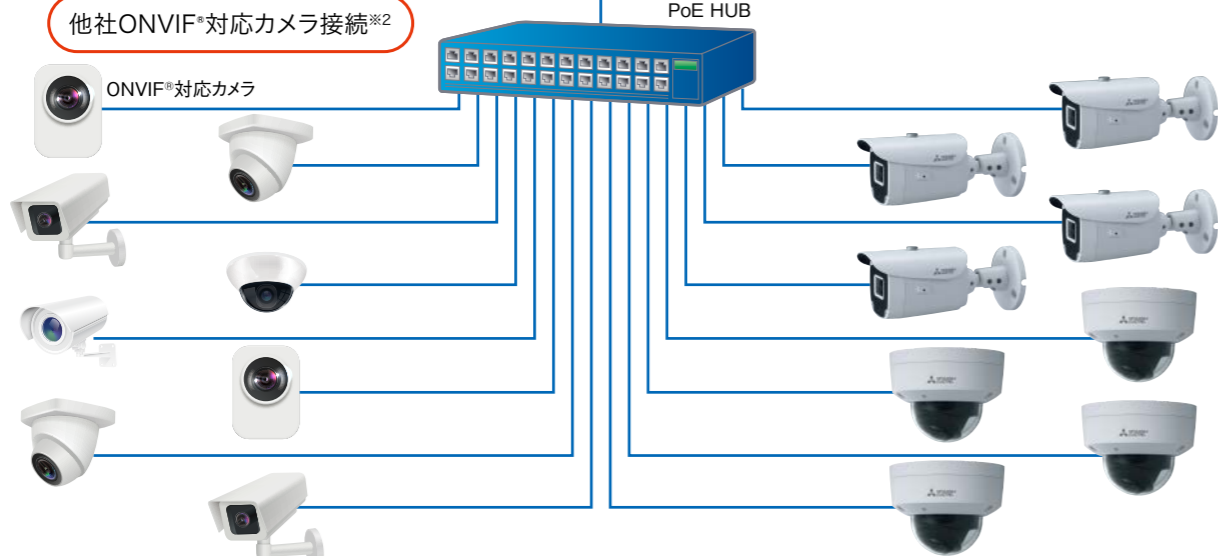

マスキング機能

●さまざまなカメラと接続可能*

●屋外用・エレベーター用などのアナログカメラを接続できます。
●全方位カメラNC-9700との接続
全方位カメラNC-9700は、レコーダーの画面上で以下4パターンの映像を表示し再生できます。
なお、魚眼選択時には単画・4画時は魚眼、9分割・16分割時はパノラマ、ダブルパノラマのいずれかの画面となります。

監視エリアの規模・条件に最適なシステムを構築。

規模・条件に応じたシステム構成

最大32台

カメラ16台まではレコーダーに直接繋ぐだけのシンプルな構成。さらにHUB経由で16台、合計32台のカメラを接続可能。最大4台の増設HDD、PC/モバイルからの遠隔監視など、多様なニーズに最適なソリューションを提案します。

直結でカメラ16台

HUB経由でカメラ16台

カメラ32台接続時もHUBの設定のみで1台のレコーダーに収容できます。レコーダーにPoE HUB経由で繋ぐだけ。

16分割時: 最大30fps表示

ラインアップ フルHDの高画質で、対象エリアの隅々まで漏れなく監視

より鮮明な画像で長時間記録にも対応。充実のラインアップ。

屋内固定カメラ

NC-9020	フルHD	PoE	電動ズームレンズ
NC-9000	HD	PoE	電動ズームレンズ

形状 屋内固定
有効画素数 1920(H)×1080(V)・・・約208万画素 (NC-9020)
1280(H)×720(V)・・・約131万画素 (NC-9000)
外形寸法 80(W)×159(D)×59.4(H)mm (レンズカバー含む、突起部除く)
質量 280g以下

ドーム型カメラ(屋内・屋外対応)

NC-9620	フルHD	PoE	電動ズームレンズ
NC-9600	HD	PoE	電動ズームレンズ

形状 屋内・屋外ドーム IP66, IK10
有効画素数 1920(H)×1080(V)・・・約208万画素 (NC-9620)
1280(H)×720(V)・・・約131万画素 (NC-9600)
外形寸法 φ133.4×103.8(H)mm
質量 905g以下

屋外固定カメラ