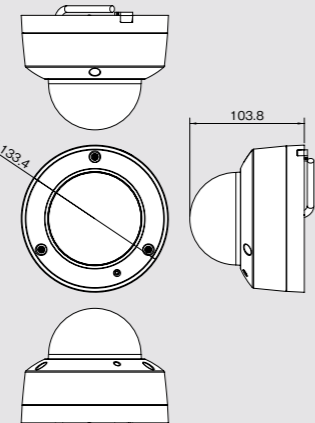

■NC-9620
NC-9600