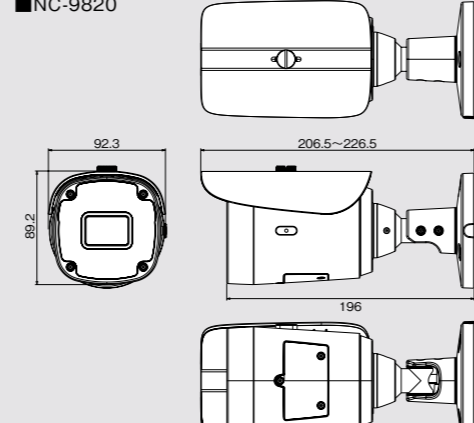

■NC-9820

レコーダー

NR-9000シリーズ ベーシックタイプ

カメラ入力 32ch NR-9000/00 (内蔵HDDレス) オープン価格* NR-9000/08 (内蔵HDD 8TB) オープン価格*
カメラ入力 4ch NR-9000/02 (内蔵HDD 2TB) オープン価格* NR-9000/12 (内蔵HDD 12TB) オープン価格* NR-9000/02C (内蔵HDD 2TB) オープン価格*
カメラ入力 4ch NR-9000/04 (内蔵HDD 4TB) オープン価格*

●レコーダー仕様

映像	入力*1	MELOOK 4カメラ×16ch(NR-9000/02C以外)※カメラ増設端子にPoE HUBを接続することで最大32ch可能 MELOOK 4カメラ×4ch(NR-9000/02C)
	出力*2	メインモニター:HDMI出力×1系統、サブモニター:HDMI出力×1系統
音声	入力*1	MELOOK 4カメラ×16ch(NR-9000/02C以外)※カメラ増設端子にPoE HUBを接続することで最大32ch可能 MELOOK 4カメラ×4ch(NR-9000/02C)
	出力	HDMI出力×1系統(メインモニター)
記録	容量	内蔵HDDレス(増設HDD専用)モデル(NR-9000/00※記録するには、別途増設HDDが必要)、内蔵HDD 2TB(2TB×1)モデル(NR-9000/02、NR-9000/02C)、内蔵HDD 4TB(2TB×2)モデル(NR-9000/04※ミラーリング設定可能)、内蔵HDD 8TB(4TB×2)モデル(NR-9000/08※ミラーリング設定可能)、内蔵HDD 12TB(6TB×2)モデル(NR-9000/12※ミラーリング設定可能)※増設HDDは、RAID0/5/6設定が可能
	記録符号化規格	映像:H.265/H.264、音声:G.711(μ-law)/AAC-LC
	記録レート	映像(1chあたり最大)1920×1080:6Mbps/30fps、1280×960:3Mbps/15fps*3、1280×720:3Mbps/30fps、640×480:3Mbps/15fps*3、640×360:3Mbps/30fps、1280×480:3Mbps/10fps、640×240:3Mbps/10fps、720×480:3Mbps/30fps 音声(1chあたり)G.711(μ-law)64kbps固定/AAC-LC 64kbps固定
	記録モード	通常記録、間欠記録、アラーム記録、プリアラーム記録、プログラム記録、リピート記録、スナップショット
	記録時間*4	カメラの台数と記録ビットレートによる
再生	再生モード	通常再生、シームレス再生、ちょっと前再生、ライブ中再生、特殊再生:早送り、早戻し、コマ送り、コマ戻し、一時停止、逆再生
	検索機能	アラーム検索、タイムデート検索、サムネイル検索*5、顔サムネイル検索*6
	音声	ライブ/再生:任意の1台のカメラ音声出力
表示	画面分割数*7	メインモニター:単画/4分割/9分割/16分割
	表示モード	メインモニター:ライブ、再生、ライブ中再生、シーケンス。サブモニター:ライブ、シーケンス
	表示レート	ライブ/再生:最大30fps
外部保存	記録媒体	USBメモリ、USB-HDD(外部より電源供給)※FAT32形式でフォーマット
	記録方式	指定区間の記録(映像・音声)×最大カメラ32台を一括で記録媒体へ保存 スナップショットの記録(静止画)を記録媒体へ保存
	再生方法(動画)	本体およびWindows® PCでの再生が可能、Windows® PC専用の再生S/Wを記録と同時に記録媒体へ保存
セキュリティ		パスワード:使用できる機能を3段階のユーザーレベルで管理。暗号化:外部保存時に記録(映像)を暗号化(ON/OFF設定可能)
故障/アラーム通知		故障/アラームの発生状況を画面表示および外部接続出力(指定期間のアラームを無視(連動・通知なし)するアラームマスク機能あり)
外部監視/制御インターフェース		接続14点(入力9点(パルス幅200ms以上)、出力5点)、+12V出力、GND
ネットワーク		ルーター接続端子×1ポート(PoE給電なし、10BASE-T/100BASE-TX/1000BASE-T)。カメラ増設端子×1ポート(PoE給電なし、1000BASE-Tのみ)(NR-9000/02C以外)
電源電圧、電源電流(消費電力)		AC100V~240V、1.85A以下(185W以下)(NR-9000/02C以外)、0.8A以下(80W以下)(NR-9000/02C)
カメラ供給電源		PoE(IEEE802.3af準拠) ※全カメラ合計で最大110W
天面荷重		6.1kg以下※ラック取り付け時は、天面への物置きは不可
互換性		μIIカメラ、DGIIカメラ、MELOOK3カメラ、μ+カメラ*8、MELOOK3同軸カメラ*8を接続可能
拡張性		①カメラ増設端子にPoE HUB*9/X-9000を接続することで、最大16台のカメラを追加可能(NR-9000/02C以外)ただし、全ch合計の記録レートは114Mbps以下(ミラーリング設定時は、95Mbps以下)/最大480fps ②当社指定の増設HDD(12TB/24TB)を最大4台接続可能 ③無停電電源装置(UPS)を接続可能 ④外部NTPサーバーと時刻同期可能 ⑤他社ONVIF*10対応カメラを接続可能*10
使用温度・湿度		+5℃~+40℃、20%RH~80%RH(ただし、結露なきこと)
外形寸法、質量		420(W)×269(D)×101(H)mm(ゴム足および突起部除く)、10kg以下
付属品		簡易取扱説明書/保証書、AC電源コード、AC電源コード抜け防止、設置注意シート
オプション		縦置きスタンド:K-9500、ラックマウント金具:K-9501

遠隔監視システム

●遠隔監視仕様