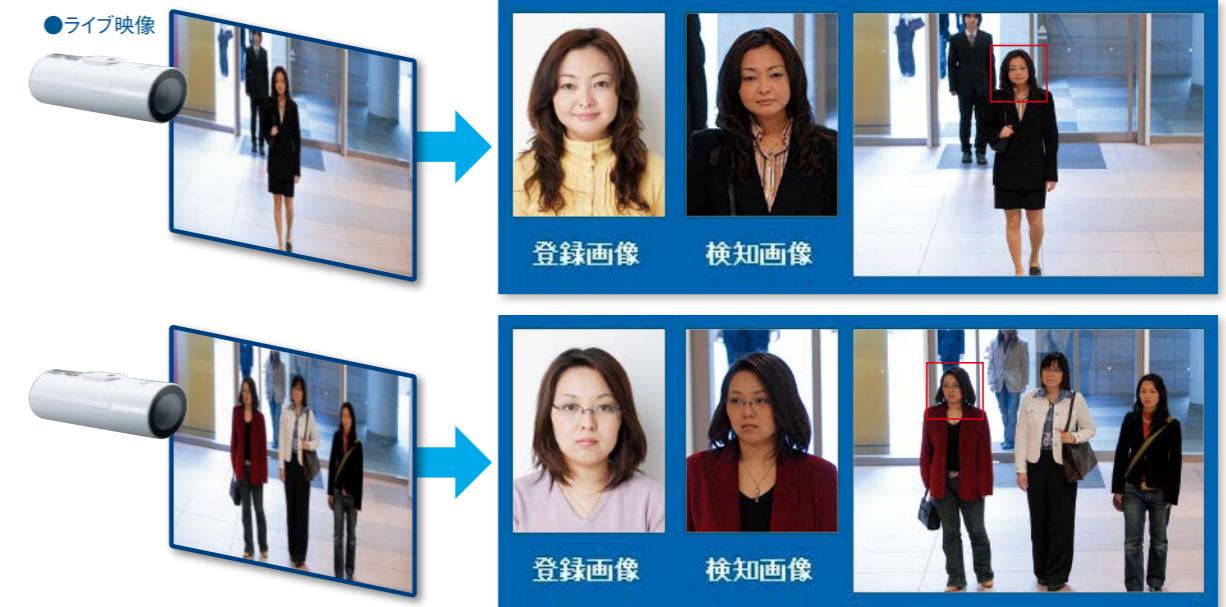

他社ONVIF®対応カメラも接続可能に。他社ONVIF®対応カメラもMELOOK 4レコーダーから設定*でき、現場での効率的な設置・調整が可能です。適材適所の監視ニーズに応えるとともに、既設の他社カメラシステムの更新にも最適です。

※接続確認済み他社ONVIF®対応カメラについては、販売窓口にお問い合わせください。
※MELOOK 4レコーダーから他社ONVIF®対応カメラを設定する機能は、2023年6月よりサポート予定。

連携 ソリューション

映像解析アプリケーションを接続可能

レコーダーは、MELOOK 4カメラ/MELOOK 3フルHDカメラのライブ映像をスルー出力可能。顔認証アプリケーションなどを接続し、システムに万引き犯検知などの機能を追加することが可能です。

※顔認証以外の映像解析アプリケーションも接続可能です。
※詳しくは販売窓口にお問い合わせください。

さまざまな業種ニーズに柔軟に対応。防犯、セキュリティの向上から安全管理まで、幅広い業種に豊富な実績。

コンビニエンスストア

- フルHDの高画質表示で、お札や商品名もくっきり判別。
- 逆光の入口や夜間の駐車場などの悪条件でも見やすい表示。
- 店舗の隅々まで高い監視効率を実現。万引き防止にも貢献。
- 本部から多地点の店舗の遠隔監視が可能。スマートフォンやタブレットでも店舗の映像を確認可能。

流通店舗・大型小売店舗

- 店舗の隅々までフルHDの高画質でくっきり表示。16分割表示でも30fpsのなめらかな動画で、速い動きもしっかりキャッチ。
- 最大32台のカメラを接続、全カメラの音声記録も可能。大規模店舗にも対応。
- 店舗での従業員の接客マナーを映像・音声で確認可能。