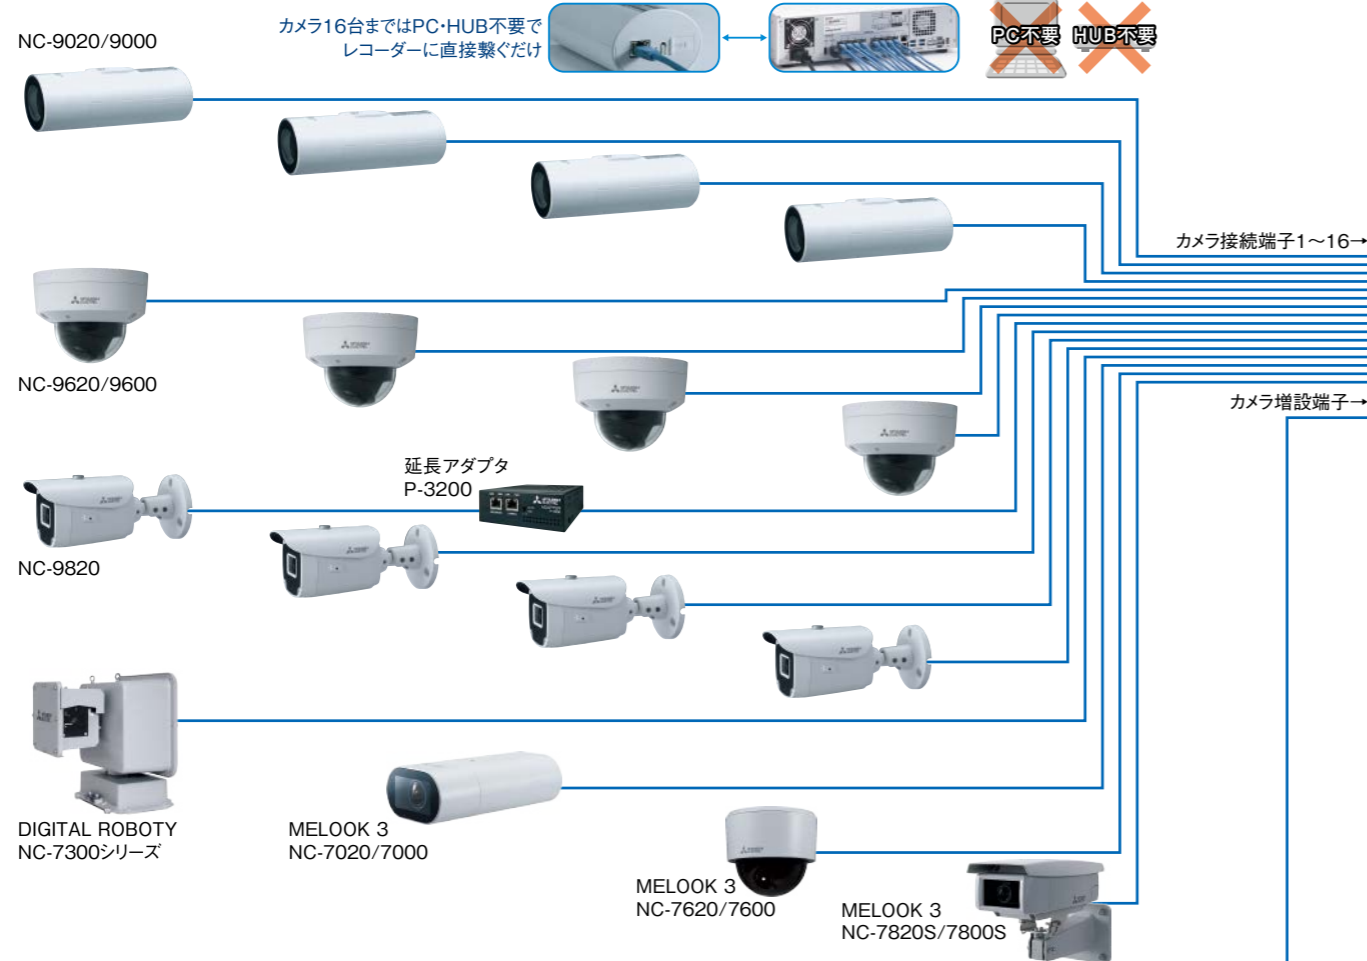

*サムネイル検索は、MELOOK 4/3カメラと一部サポートカメラの記録映像に対してのみ可能。
*顔サムネイル検索は、MELOOK 3フルHDカメラの記録映像に対してのみ可能(MELOOK 4カメラの記録映像では不可)。詳しくは販売窓口にお問い合わせください。

●マスキング機能

プライバシーに配慮して、映像内の特定部分のみを撮影しないようにする「マスキング機能」を搭載。例えば、ATM機の暗証番号入力画面などを隠すことができます。

マスキング機能

●さまざまなカメラと接続可能*

●屋外用・エレベーター用などのアナログカメラを接続できます。
●全方位カメラNC-9700との接続
全方位カメラNC-9700は、レコーダーの画面上で以下4パターンの映像を表示し再生できます。
なお、魚眼選択時には単画・4画時は魚眼、9分割・16分割時はパノラマ、ダブルパノラマのいずれかの画面となります。

監視エリアの規模・条件に最適なシステムを構築。

規模・条件に応じたシステム構成

最大32台

カメラ16台まではレコーダーに直接繋ぐだけのシンプルな構成。さらにHUB経由で16台、合計32台のカメラを接続可能。最大4台の増設HDD、PC/モバイルからの遠隔監視など、多様なニーズに最適なソリューションを提案します。

直結でカメラ16台

HUB経由でカメラ16台

カメラ32台接続時もHUBの設定のみで1台のレコーダーに収容できます。レコーダーにPoE HUB経由で繋ぐだけ。

16分割時: 最大30fps表示

ラインアップ フルHDの高画質で、対象エリアの隅々まで漏れなく監視

より鮮明な画像で長時間記録にも対応。充実のラインアップ。

屋内固定カメラ

NC-9020	フルHD	PoE	電動ズームレンズ
NC-9000	HD	PoE	電動ズームレンズ

形状 屋内固定
有効画素数 1920(H)×1080(V)・・・約208万画素 (NC-9020)
1280(H)×720(V)・・・約131万画素 (NC-9000)
外形寸法 80(W)×159(D)×59.4(H)mm (レンズカバー含む、突起部除く)
質量 280g以下