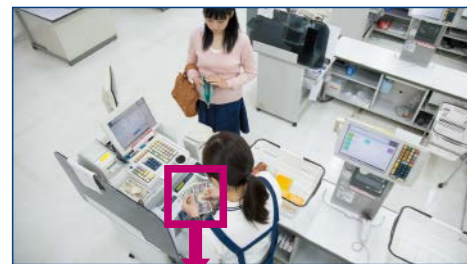

●フルHDで隅々までくっきり

フルHDの高画質(1920×1080)で、監視エリアの隅々までくっきり表示。人物の顔やお札、商品名まで確認できます。

●フルHD映像(1920×1080)