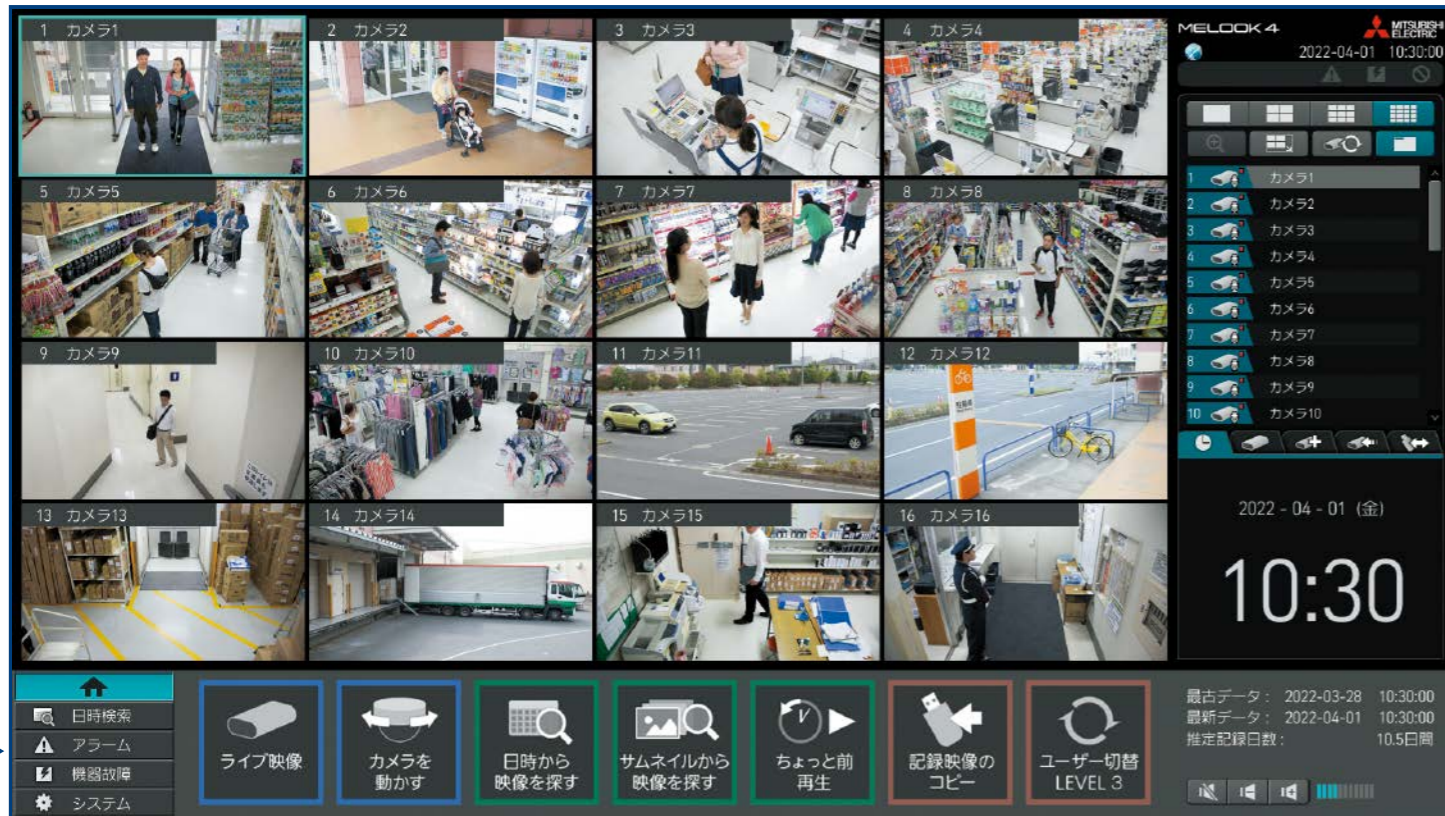

コンビニエンスストア

- フルHDの高画質表示で、お札や商品名もくっきり判別。
- 逆光の入口や夜間の駐車場などの悪条件でも見やすい表示。
- 店舗の隅々まで高い監視効率を実現。万引き防止にも貢献。
- 本部から多地点の店舗の遠隔監視が可能。スマートフォンやタブレットでも店舗の映像を確認可能。

流通店舗・大型小売店舗

- 店舗の隅々までフルHDの高画質でくっきり表示。16分割表示でも30fpsのなめらかな動画で、速い動きもしっかりキャッチ。
- 最大32台のカメラを接続、全カメラの音声記録も可能。大規模店舗にも対応。
- 店舗での従業員の接客マナーを映像・音声で確認可能。

金融機関

- フルHDの高画質でお札の種類もはっきり判別可能。
- 増設HDDや長時間の記録モードで、金融機関に求められる長時間記録にも対応。
- フルHD映像による店内監視の強化で、店舗全体のセキュリティ、コンプライアンスも強化。

製造業

- 広い製造ラインの隅々まで高画質映像でチェック。危険区域や計器表示も確認可能。
- 逆光や薄暗いエリアでも、見やすい映像表示で監視。
- マウスだけの容易な操作で、作業現場の安全確認にも貢献。
- 長時間記録により、出荷済み製品の製造過程も確認可能。

「より見やすく、使いやすく」を実現。

GUI

かんたんGUIによる優れた操作性

見やすいワイド画面に必要な機能を集約。「サムネイル検索」「スライドバー検索」も可能。視認性の高いアイコンと使いやすい操作画面で、監視効率を向上できます。

●ホームパネル 左のタブをクリックして、日時検索やアラームリストなどに切替が可能。

●日時検索パネル スライドバーでその時間のアラームアイコンに素早く合わせることができます。

●アラームパネル 最大10,000件のリストを表示します。