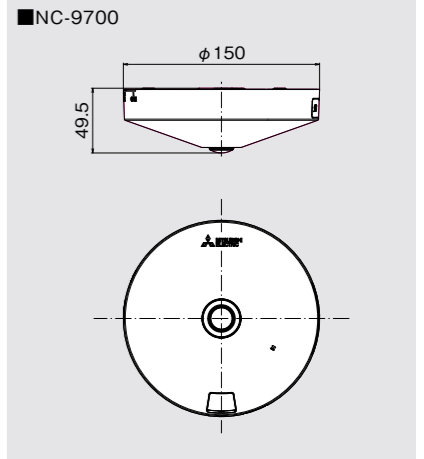

仕様

カメラ部	撮像素子	1/3型CMOSセンサー
	有効画素数	約510万画素
	最低被写体照度	カラー:時0.15ルクス (最長露光時間1/30s時)、0.01ルクス (最長露光時間16/30s時) 白黒:時0.1ルクス (最長露光時間1/30s時)、0.006ルクス (最長露光時間16/30s時)
	ダイナミックレンジ	約120dB (スーパーダイナミックON時)
	光量制御モード	フリッカレス (50Hz/60Hz)
レンズ部	ズーム比/焦点距離	光学1倍、デジタルズーム1~4倍/0.84mm
	画角	水平186°、垂直186°
画像配信部	ネットワーク	10BASE-T / 100BASE-TX
	画像解像度	天井/壁 魚眼:2192×2192 / 1280×1280 / 640×640 / 320×320 (レコーダ接続時:最大1280×1280) 4画:1600×1200 / 1280×960 / 800×600 / 640×480 / 320×240 (レコーダ接続時:最大1280×960) 天井 ダブルパノラマ:1920×1080 / 1280×720 / 640×360 / 320×180 壁 パノラマ:1920×1080 / 1280×720 / 640×360 / 320×180
	画像圧縮方式/配信方式	H.265、H.264、MJPEG / ユニキャスト、マルチキャスト
	フレームレート	30fpsモード:1fps / 3fps / 5fps / 7.5fps / 10fps / 12fps / 15fps / 20fps / 30fps 25fpsモード:1fps / 3.1fps / 4.2fps / 6.25fps / 8.3fps / 12.5fps / 20fps / 25fps 64kbps~24,576kbps (レコーダ接続時:最大6,144kbps、解像度により対応ビットレートは変動)
	ビットレート	64kbps~24,576kbps (レコーダ接続時:最大6,144kbps、解像度により対応ビットレートは変動)
	音声圧縮方式	G.726 / G.711 / AAC-LC
	主な対応プロトコル	TCP/IP、UDP/IP、HTTP、RTSP、RTP、DHCP、NTP、SNMP、UPnP、IGMP、IEEE 802.1X
その他	電源/消費電力	PoE (IEEE802.3af準拠) / 約6.7W (クラス0機器)
	使用温度/湿度	温度-10℃~+50℃/湿度10~90%RH
	内蔵マイク	無指向性エレクトレットコンデンサマイク
	寸法/質量	150(φ)×50.5(H)mm / 約390g
	仕上げ	ABS樹脂 オフホワイト