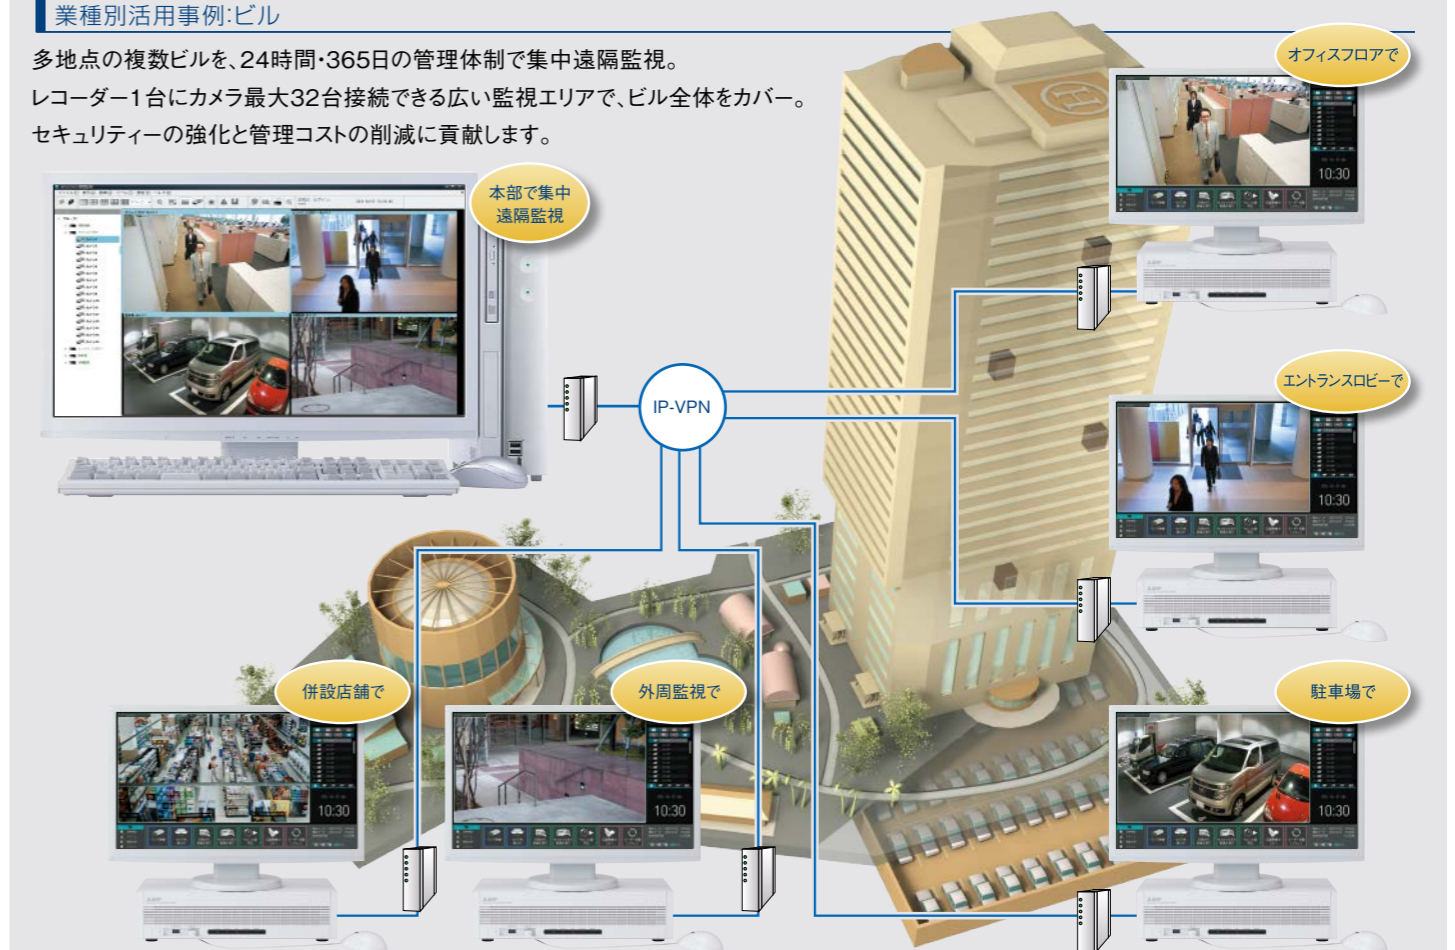

業種別活用事例: コンビニエンスストア

店内の隅々までフルHDの高画質で表示。逆光の入口や夜間の駐車場もしっかり監視。離れた複数の店舗の状況も、本部やオーナーの自宅から多地点遠隔アプリケーション/ブラウザでリアルタイムに確認、さらにスマートフォンやタブレットを使用して、外出先からも店舗の状況をいつでもチェックできます。

ネットワークビデオレコーダー 多地点遠隔アプリケーション NR-SW5000

- 遠隔監視用PCに、多地点遠隔アプリケーションをインストールすれば、インターネットを介して遠隔地のカメラ映像を確認できます。
 - 遠隔地からのライブ映像監視はもちろん、希望する期間の記録映像の再生チェックも可能です。
 - 最大255台のレコーダーを登録、最大16台のレコーダーを同時監視できます。単画/4分割/9分割/10分割/16分割画面で、カメラ映像を表示できます。
 - 多地点遠隔アプリケーション起動時に、ログイン用パスワードを設定することで、第三者による無断使用を禁止します。
- ・コンピュータ要件
OS: Windows® 10 (64bit) CPU: Intel社製Core i7以上 HDD: 空き容量40GB以上 メインメモリ: 8GB以上
ビデオフルHDサイズ: 1920x1080 (推奨) ネットワーク: 100/1000BASE-T (推奨)
なお、第12世代以降のIntel CPUを搭載したPCをご利用いただく場合、メインメモリを24GB以上搭載ください。
・対応機種: MELOOK 4/3レコーダーなど

スマートフォン・タブレット用 遠隔監視アプリケーション M-モバイルビューワ2

- M-モバイルビューワ2をスマートフォンやタブレットにダウンロード(無料)すれば、いつでもどこからでも遠隔監視が可能です。また、M-モバイルビューワ2にはレコーダーを複数台登録が可能。レコーダーを選択することで遠隔監視先の切替も可能です。
- iOS、Androidを搭載するスマートフォン・タブレットで、自宅やPCのない外出先からでも遠隔監視ができます。(※すべての機種で正常動作を保証するものではありません。詳しくは販売窓口にお問い合わせください。)
- M-モバイルビューワ2による遠隔監視機能は、ライブ表示(カメラ制御)・再生機能(再生/停止/一時停止)・日時検索・アラーム再生・アラームリスト表示・機器故障リスト表示・状態表示・日付形式・ユーザーレベルの操作が可能です。複数の遠隔監視用PC・スマートフォン・タブレットからの接続や、レコーダー本体と遠隔監視用PCとの同時再生が重なる場合は、操作を先行したレコーダー・端末が優先されます。(最大5台まで接続可能。記録映像の再生操作は1台のみ可能)

業種別活用事例: ビル

多地点の複数ビルを、24時間・365日の管理体制で集中遠隔監視。レコーダー1台にカメラ最大32台接続できる広い監視エリアで、ビル全体をカバー。セキュリティの強化と管理コストの削減に貢献します。

■多地点遠隔アプリケーション NR-SW5000について

- (1) 遠隔監視用PCとレコーダー本体でそれぞれ再生は可能ですが、複数のPCで同時再生はできません。
- (2) 複数のPCからレコーダーに接続する場合は、先に接続した5台(最大)のPCのみ有効です。
- (3) 再生制御は先に操作しているPCのみ有効です。レコーダーとPCの同時再生制御は可能です。
- (4) レコーダーと複数のPCによるカメラ制御の場合は、最新の操作を優先します。
- (5) ライブ表示中にレコーダーにてアラームが発生しても、アラーム連動によるカメラの切替などの機能はありません(アイコンによる表示のみ)。
- (6) 遠隔監視用PCに