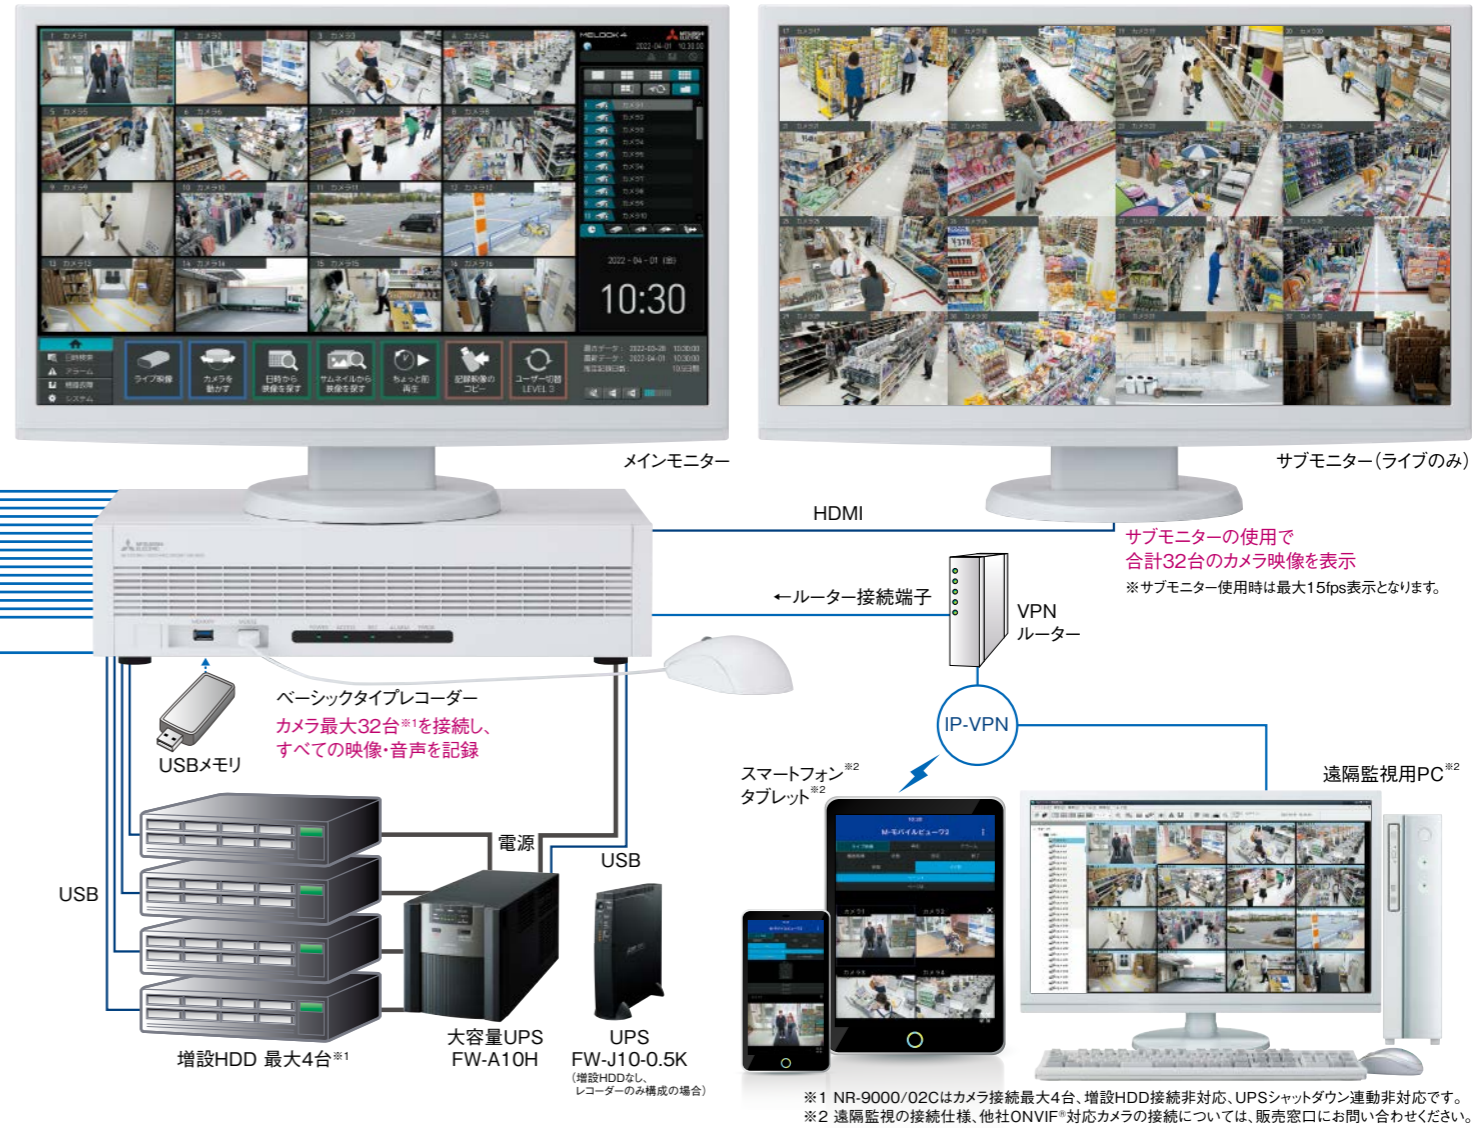

マスキング機能

●さまざまなカメラと接続可能*

●屋外用・エレベーター用などのアナログカメラを接続できます。
●全方位カメラNC-9700との接続
全方位カメラNC-9700は、レコーダーの画面上で以下4パターンの映像を表示し再生できます。
なお、魚眼選択時には単画・4画時は魚眼、9分割・16分割時はパノラマ、ダブルパノラマのいずれかの画面となります。

監視エリアの規模・条件に最適なシステムを構築。

規模・条件に応じたシステム構成

最大32台

カメラ16台まではレコーダーに直接繋ぐだけのシンプルな構成。さらにHUB経由で16台、合計32台のカメラを接続可能。最大4台の増設HDD、PC/モバイルからの遠隔監視など、多様なニーズに最適なソリューションを提案します。

直結でカメラ16台

HUB経由でカメラ16台

カメラ32台接続時もHUBの設定のみで1台のレコーダーに収容できます。レコーダーにPoE HUB経由で繋ぐだけ。

16分割時: 最大30fps表示

ラインアップ フルHDの高画質で、対象エリアの隅々まで漏れなく監視

より鮮明な画像で長時間記録にも対応。充実のラインアップ。

屋内固定カメラ

NC-9020	フルHD	PoE	電動ズームレンズ
NC-9000	HD	PoE	電動ズームレンズ

形状 屋内固定
有効画素数 1920(H)×1080(V)・・・約208万画素 (NC-9020)
1280(H)×720(V)・・・約131万画素 (NC-9000)
外形寸法 80(W)×159(D)×59.4(H)mm (レンズカバー含む、突起部除く)
質量 280g以下