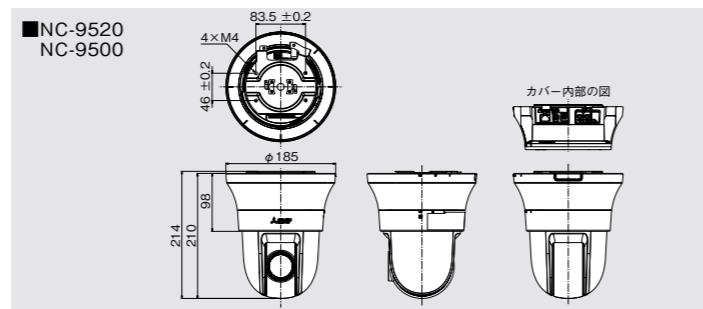

屋内向けPTZモデルが新たにラインアップ。

高速旋回・高倍率ズームで、さまざまな環境下でも高精度な映像監視を実現。

PTZカメラ
屋内用

H.265・最大576倍ズームに対応した屋内用PTZモデル

屋内複合一体型ネットワークカメラ (2023年6月よりMELOOK 4レコーダーに接続可能)

高解像度タイプ NC-9520 (フルHD) PoE オープン価格*
標準タイプ NC-9500 (HD) PoE オープン価格*

- 旋回範囲が広く、スピーディな監視
  - 水平方向は360°エンドレス旋回、垂直方向は水平位置より25°上部まで、広範囲を撮影できます。
  - 水平500°/秒、垂直350°/秒の高速旋回でスピーディな状況把握が可能。

光学ズーム×電子ズームで最大576倍
垂直-25°~205°
最速500°/秒

- 画像圧縮方式H.265対応
  - H.265対応により高解像度でも高圧縮画像で記録でき、より効率的な記録が可能。
- オプション
  - 取付金具により天井への埋込や壁面に設置可能。
  - ドームカバー(スモーク)を使えばレンズの向きが見えなくなるので、お客様が撮影されていると気がされることが緩和されます。

NC-9520/9500オプション