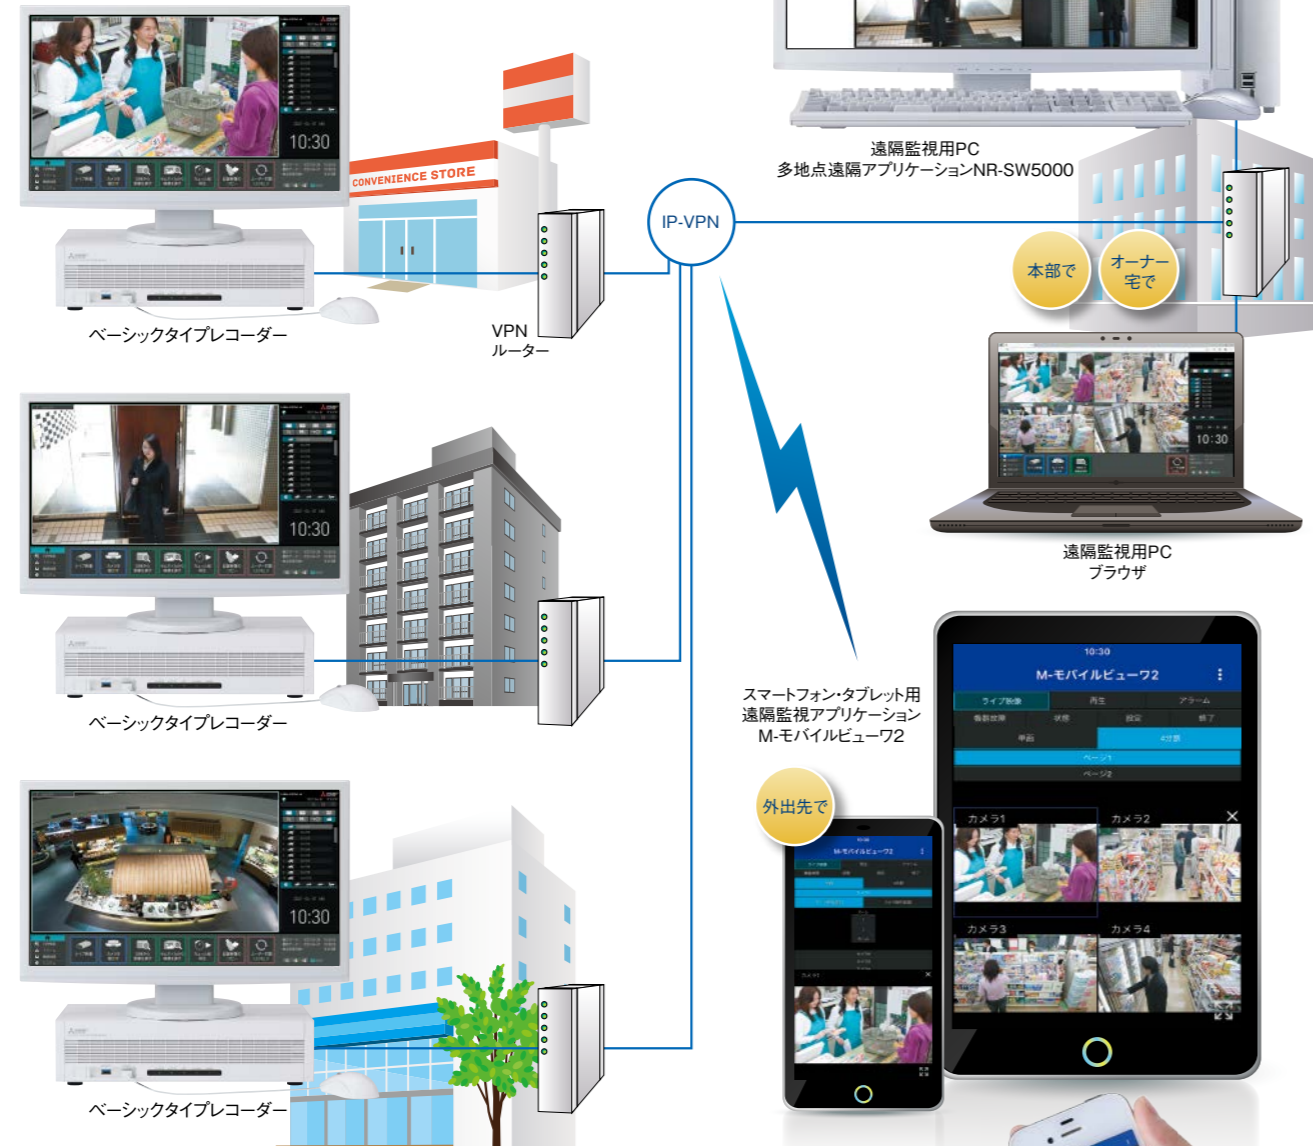

外形寸法、質量 420(W)×269(D)×101(H)mm (ゴム足および突起部除く)、10kg以下

離れた所から、複数の拠点をネット経由で効率的に監視。

遠隔監視

ブラウザ&専用ソフトで複数の拠点を遠隔管理

インターネットを介して遠隔監視用PCと接続することで、遠隔地からライブ/記録映像の確認が可能。さらに、スマートフォンやタブレットでも、遠隔監視が可能。外出先やPCのない場所から、ライブ/記録映像を確認できます。

遠隔監視のメリット

- 複数の遠隔地のカメラ映像を1画面に表示でき、1カ所のセンターで一元管理することで、全体の運用コストの削減と効率的な監視が可能となります。※複数レコーダーのカメラ映像を1画面に表示するには、多地点遠隔アプリケーションNR-SW5000が必要。
- 複数の拠点の店頭や生産ラインの動向を本社でチェックでき、防犯・安全管理の向上や販売促進策や生産管理などにも活用できます。
- 多数の拠点を少人数で効率的に監視できます。
- 多店舗や複数のビル・マンションなどの防犯・安全管理を効率的に実現できます。

業種別活用事例: コンビニエンスストア

店内の隅々までフルHDの高画質で表示。逆光の入口や夜間の駐車場もしっかり監視。離れた複数の店舗の状況も、本部やオーナーの自宅から多地点遠隔アプリケーション/ブラウザでリアルタイムに確認、さらにスマートフォンやタブレットを使用して、外出先からも店舗の状況をいつでもチェックできます。

ネットワークビデオレコーダー 多地点遠隔アプリケーション NR-SW5000

- 遠隔監視用PCに、多地点遠隔アプリケーションをインストールすれば、インターネットを介して遠隔地のカメラ映像を確認できます。
 - 遠隔地からのライブ映像監視はもちろん、希望する期間の記録映像の再生チェックも可能です。
 - 最大255台のレコーダーを登録、最大16台のレコーダーを同時監視できます。単画/4分割/9分割/10分割/16分割画面で、カメラ映像を表示できます。
 - 多地点遠隔アプリケーション起動時に、ログイン用パスワードを設定することで、第三者による無断使用を禁止します。
- ・コンピュータ要件
OS: Windows® 10 (64bit) CPU: Intel社製Core i7以上 HDD: 空き容量40GB以上 メインメモリ: 8GB以上
ビデオフルHDサイズ: 1920x1080 (推奨) ネットワーク: 100/1000BASE-T (推奨)
なお、第12世代以降のIntel CPUを搭載したPCをご利用いただく場合、メインメモリを24GB以上搭載ください。
・対応機種: MELOOK 4/3レコーダーなど

スマートフォン・タブレット用 遠隔監視アプリケーション M-モバイルビューワ2

- M-モバイルビューワ2をスマートフォンやタブレットにダウンロード(無料)すれば、いつでもどこからでも遠隔監視が可能です。また、M-モバイルビューワ2にはレコーダーを複数台登録が可能。レコーダーを選択することで遠隔監視先の切替も可能です。
- iOS、Androidを搭載するスマートフォン・タブレットで、自宅やPCのない外出先からでも遠隔監視ができます。(※すべての機種で正常動作を保証するものではありません。詳しくは販売窓口にお問い合わせください。)
- M-モバイルビューワ2による遠隔監視機能は、ライブ表示(カメラ制御)・再生機能(再生/停止/一時停止)・日時検索・アラーム再生・アラームリスト表示・機器故障リスト表示・状態表示・日付形式・ユーザーレベルの操作が可能です。複数の遠隔監視用PC・スマートフォン・タブレットからの接続や、レコーダー本体と遠隔監視用PCとの同時再生が重なる場合は、操作を先行したレコーダー・端末が優先されます。(最大5台まで接続可能。記録映像の再生操作は1台のみ可能)