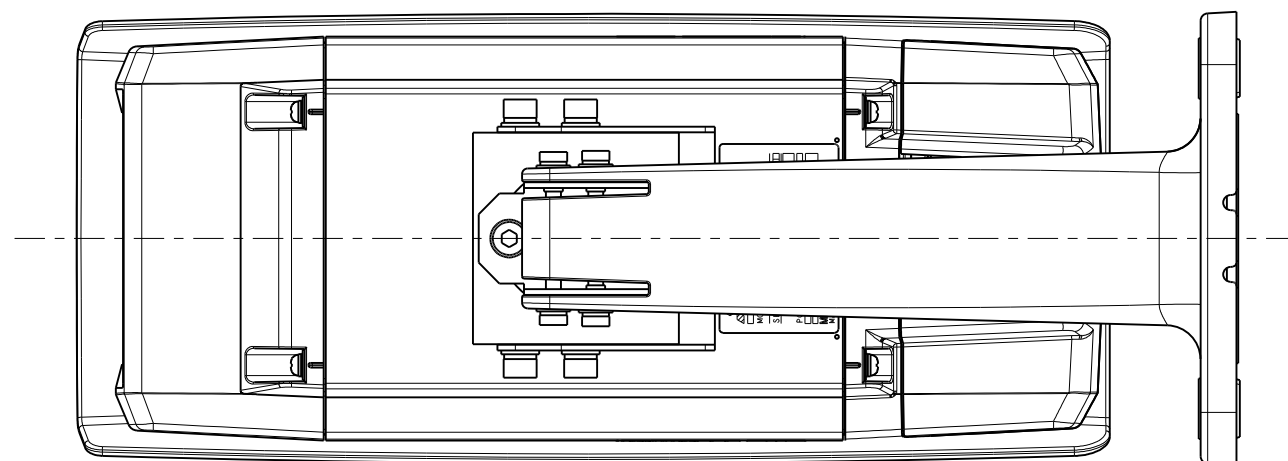

矢視A カバーをはずした状態

品名	屋外固定カメラ
型名	NC-8820