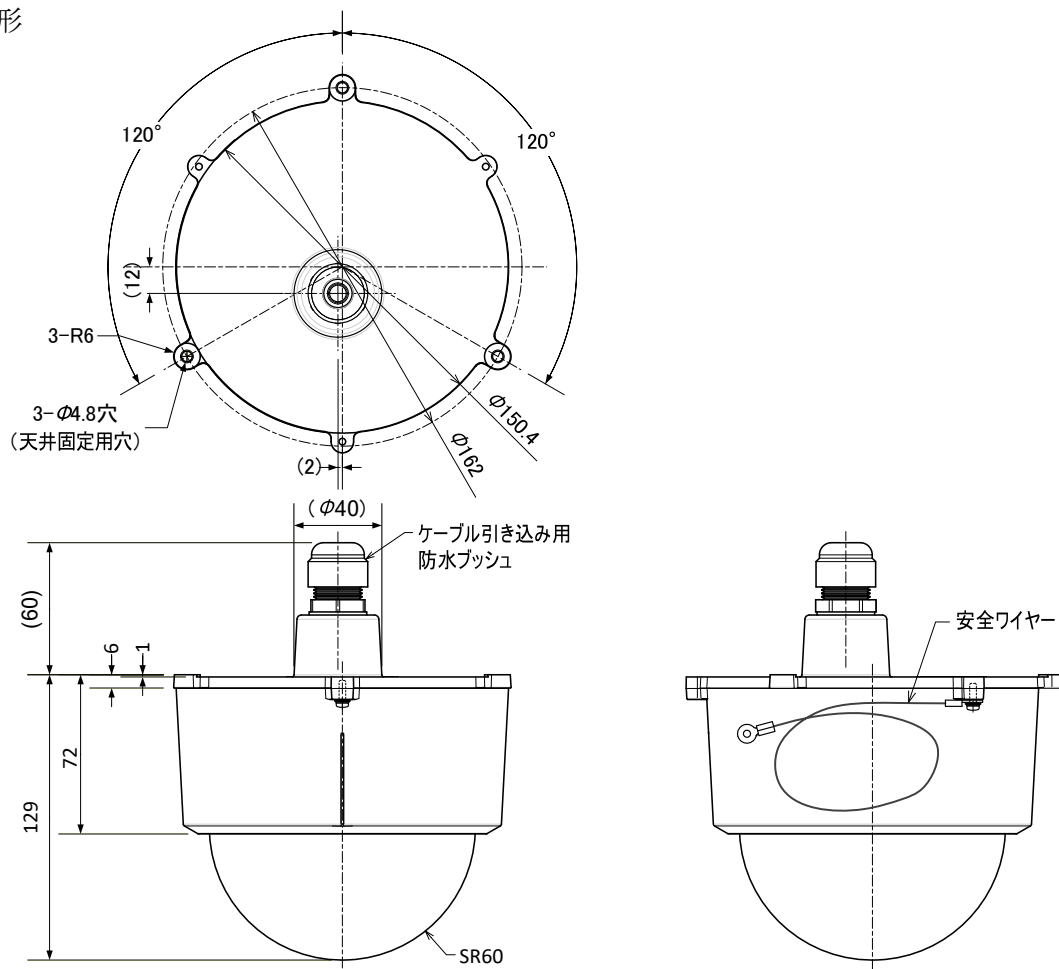

屋外ドーム型カメラケース (B-9860AS)

1.概要

本製品は、重塩害地域に据付が可能なドーム型ネットワークカメラ用の屋外ドーム型カメラケースです。

2.仕様

(1) 構造	IP66(JIS C 0920 耐じん・暴噴流) 耐重塩害仕様 ※飛沫環境(海水飛沫(塩分を含んだ水)があたる環境)には設置不可
(2) 周囲温度	-10℃~40℃
(3) 周囲湿度	90%RH以下(但し、結露なきこと)
(4) 質量	0.8kg以下
(5) 塗装色	アイボリー
(6) 外形寸法	φ150.4(D)×129.0(H)mm (突起部除く)
(7) 落下防止	安全ワイヤーを装着ください。 安全ワイヤーはカメラケース本体に付帯
(8) 付属品	取扱説明書/保証書 :1 乾燥剤 :1 カメラカバー :1 M4×10ネジ :2
(9) 適合カメラ	MELOOK3 NC-7600/NC-7620/NC-8620 MELOOK-μ+ NC-8600A

3.外形

(本仕様は予告なしに変更することがあります)

以上