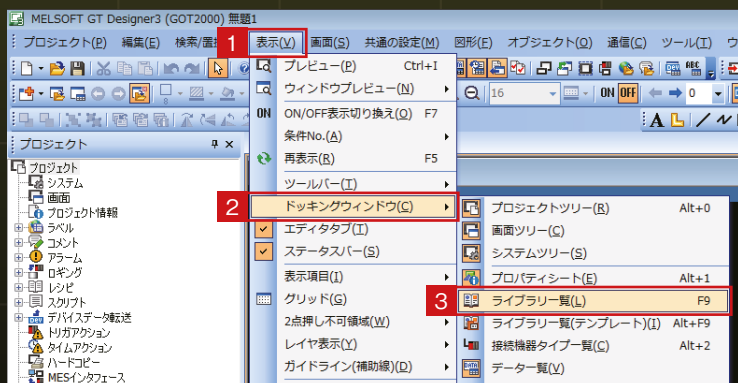

付録 各パーツの格納場所

作画ソフトウェア GT Designer3 には、たくさんの綺麗なパーツが「システムライブラリ」に登録されています。

メニューの

1. 1 「表示」
2. 2 「ドッキングウィンドウ」
3. 3 「ライブラリ一覧」を選択し、「ライブラリ一覧ウィンドウ」を表示します。

または、ツールバーから、「ライブラリ一覧」を選択します。