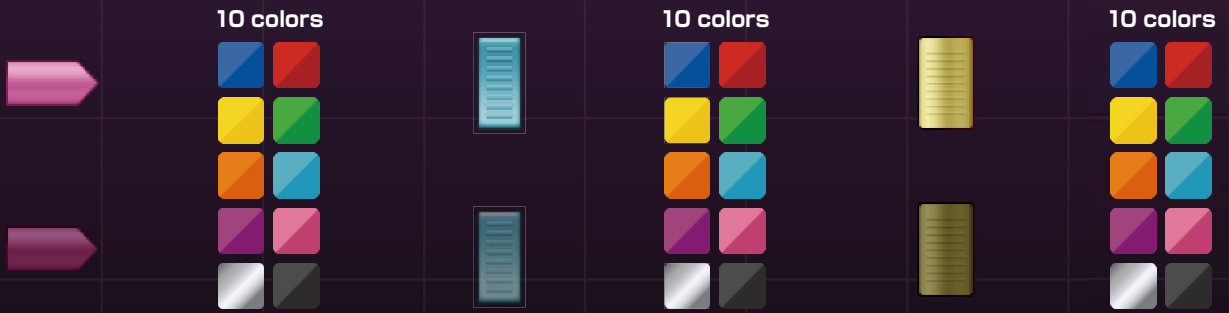

見た目で探す … スライダー / スライダー_FA メタリック (縦)
機能で探す … スライダー / スライダー_FA メタリック (縦)