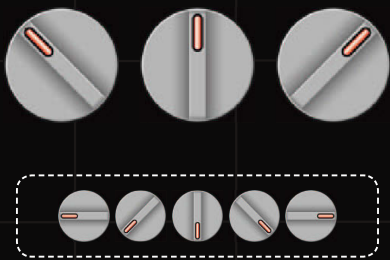

スマート ロータリ 枠なし

見た目で探す ... スマート / スマート ロータリ図形 1
機能で探す ... ロータリ図形 / スマート ロータリ図形 1

8 colors

FAメタリック

FAコントロール

FAプラスチック

スマート セレクタ 枠なし

見た目で探す ... スマート / スマート 3 セレクタ 1
機能で探す ... セレクタ_2 / スマート 3 セレクタ 1

7 colors

8 colors

8 colors

8 colors

スマート

構成パーツ

キーボードサンプル

付録