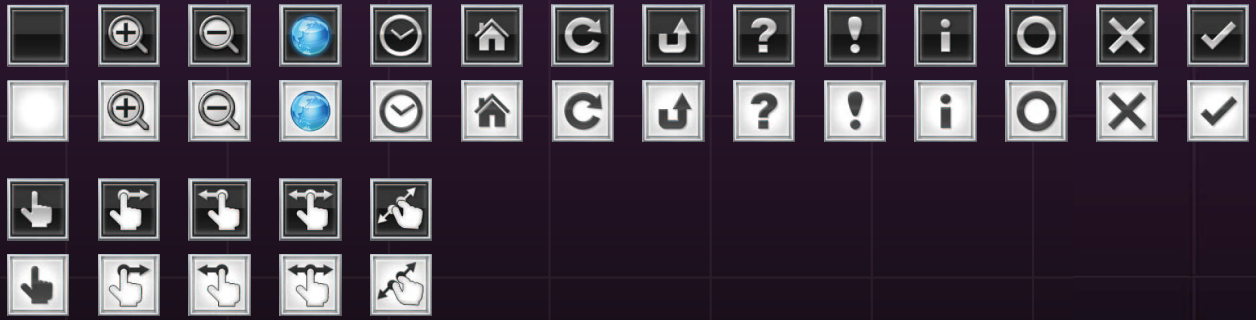

スマート

構成パーツ

キーボードサンプル

付録

見た目で探す ... ピクト1 / ピクト1_FA 1
機能で探す ... ピクト / ピクト1_FA 1

見た目で探す ... ピクト1 / ピクト1_FA 2
機能で探す ... ピクト / ピクト1_FA 2

見た目で探す ... ピクト1 / ピクト1_スマート A
機能で探す ... ピクト / ピクト1_スマート A

見た目で探す ... ピクト1 / ピクト1_スマート C
機能で探す ... ピクト / ピクト1_スマート C