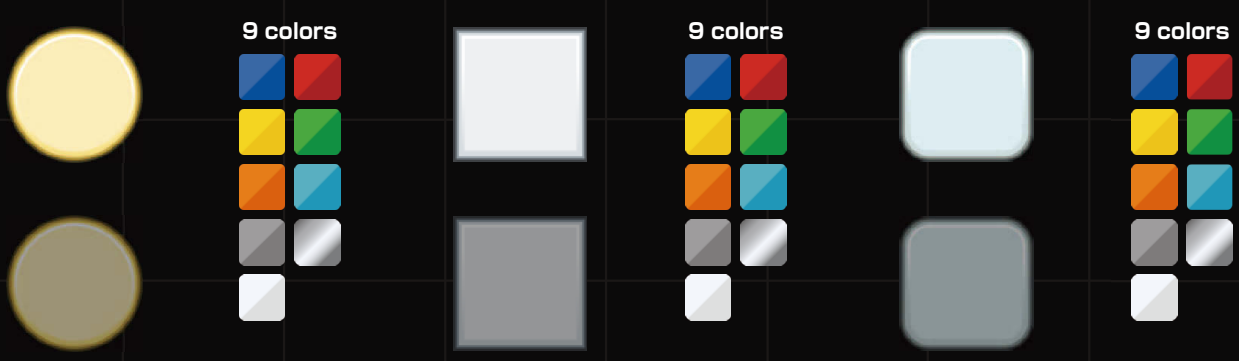

9 colors

9 colors

構成パーツ

9 colors

10 colors

キーボードサンプル

付録

見た目を探す … スマート/スマート スイッチ A2
 機能で探す … スイッチ_2 / スマート スイッチ A2

見た目を探す … スマート/スマート スイッチ図形 B1
 機能で探す … スイッチ図形 / スマート スイッチ図形 B1

スマート スイッチ (つづき)

枠なし

見た目で探す ... スマート / スマート スイッチ図形 B1
機能で探す ... スイッチ図形 / スマート スイッチ図形 B1

FAメタリック

9 colors

9 colors

9 colors