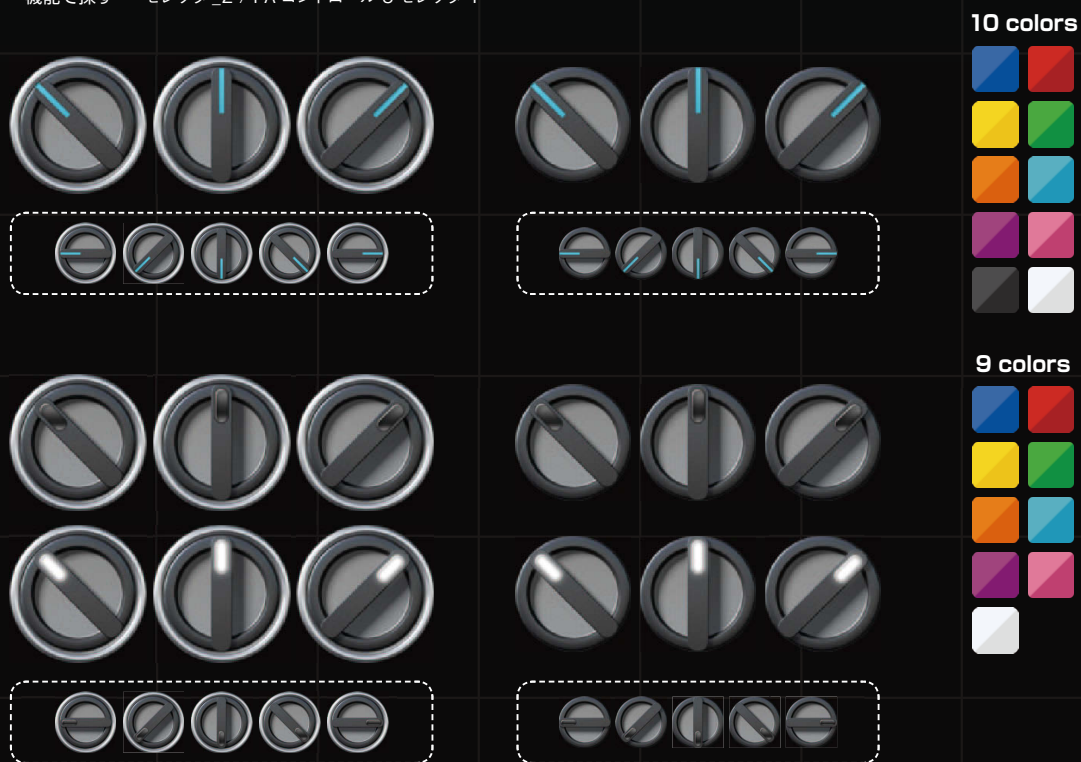

9 colors

9 colors

9 colors

FA コントロール タブ 枠あり / 枠なし

見ただ目で探す ... FA コントロール / FA コントロール タブ 1
機能で探す ... タブ_2 / FA コントロール タブ 1

FA コントロール セレクタ 枠あり / 枠なし

見ただ目で探す ... FA コントロール / FA コントロール 3 セレクタ 1
機能で探す ... セレクタ_2 / FA コントロール 3 セレクタ 1

FA コントロール トグル 枠あり / 枠なし

見ただ目で探す ... FA コントロール / FA コントロール トグル 1
機能で探す ... トグル_2 / FA コントロール トグル 1

FA プラスチック ランプ

枠あり

枠なし

見た目で探す ... FA プラスチック / FA プラスチック ランプ 1
機能で探す ... ランプ_2 / FA プラスチック ランプ 1

FAメタリック

9 colors