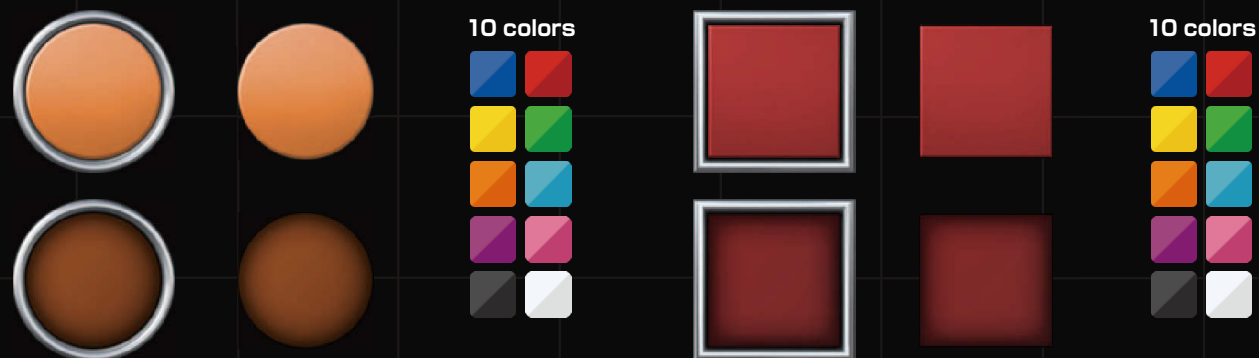

10 colors

10 colors

10 colors

見た目で探す … FA コントロール / FA コントロール スイッチ図形 C2
機能で探す … スイッチ図形 / FA コントロール スイッチ図形 C2

10 colors

10 colors

10 colors

10 colors