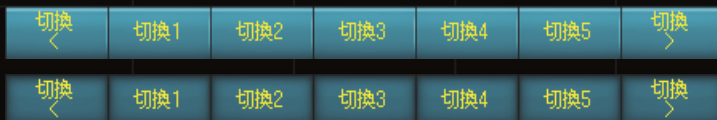

キーボードサンプル アスキーウィンドウ切換キー

枠なし

見ただ目で探す ... FA メタリック (枠無し) / FA メタリック (枠無し) アスキーウィンドウ切換キー 1
機能で探す ... アスキーウィンドウ切換キー / FA メタリック (枠無し) アスキーウィンドウ切換キー 1

8 colors

8 colors

見ただ目で探す ... FA コントロール (枠無し) / FA コントロール (枠無し) アスキーウィンドウ切換キー 1
機能で探す ... アスキーウィンドウ切換キー / FA コントロール (枠無し) アスキーウィンドウ切換キー 1