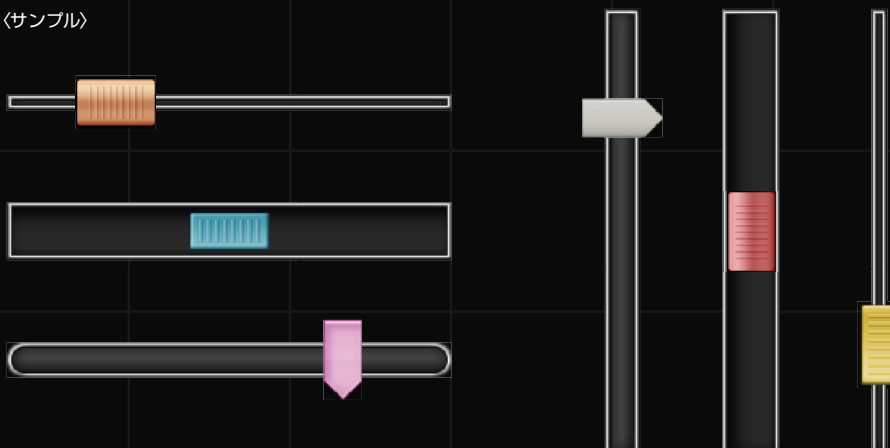

FAプラスチック

スマート

見た目で探す … スライダー / スライダー_FA プラスチック (横)
機能で探す … スライダー / スライダー_FA プラスチック (横)

見た目で探す … スライダー / スライダー_FA プラスチック (縦)
機能で探す … スライダー / スライダー_FA プラスチック (縦)

構成パーツ

キーボードサンプル

<サンプル>

付録

構成パーツ 矢印

枠なし

見ただ目で探す … 矢印 / 矢印_FA 1
機能で探す … 矢印 / 矢印_FA 1

見ただ目で探す … 矢印 / 矢印_スマート A
機能で探す … 矢印 / 矢印_スマート A

FAメタリック

FAコントロール

FAプラスチック

スマート