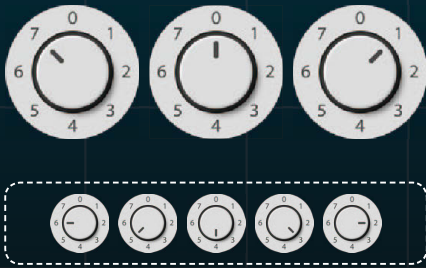

8 colors

付録

スマート スイッチ (つづき) 枠なし

見た目で探す … スマート / スマート スイッチ図形 D2
機能で探す … スイッチ図形 / スマート スイッチ図形 D2

スマート ランプスイッチ 枠なし

見た目で探す … スマート / スマート ランプスイッチ A1
機能で探す … ランプ付スイッチ_2 / スマート ランプスイッチ A1

スマート タブ 枠なし

見た目で探す … スマート / スマート タブ 1
機能で探す … タブ_2 / スマート タブ 1

スマート ロータリ 枠なし

見た目で探す ... スマート / スマート ロータリ図形 1
機能で探す ... ロータリ図形 / スマート ロータリ図形 1

8 colors

FAメタリック

FAコントロール

FAプラスチック

スマート セレクタ 枠なし

見た目で探す ... スマート / スマート 3 セレクタ 1
機能で探す ... セレクタ_2 / スマート 3 セレクタ 1