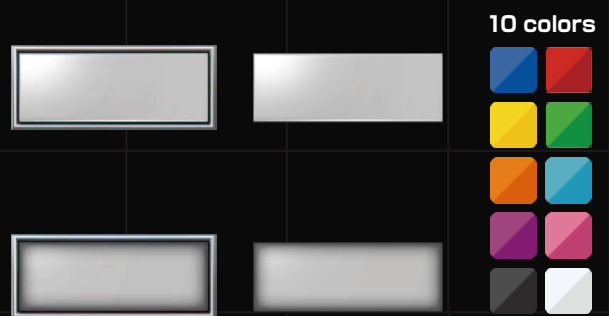

10 colors

10 colors

キーボードサンプル

10 colors

10 colors

付録

見た目で探す … FA コントロール / FA コントロール スイッチ A2
 機能で探す … スイッチ_2 / FA コントロール スイッチ A2

見た目で探す … FA コントロール / FA コントロール スイッチ図形 B1
 機能で探す … スイッチ図形 / FA コントロール スイッチ図形 B1