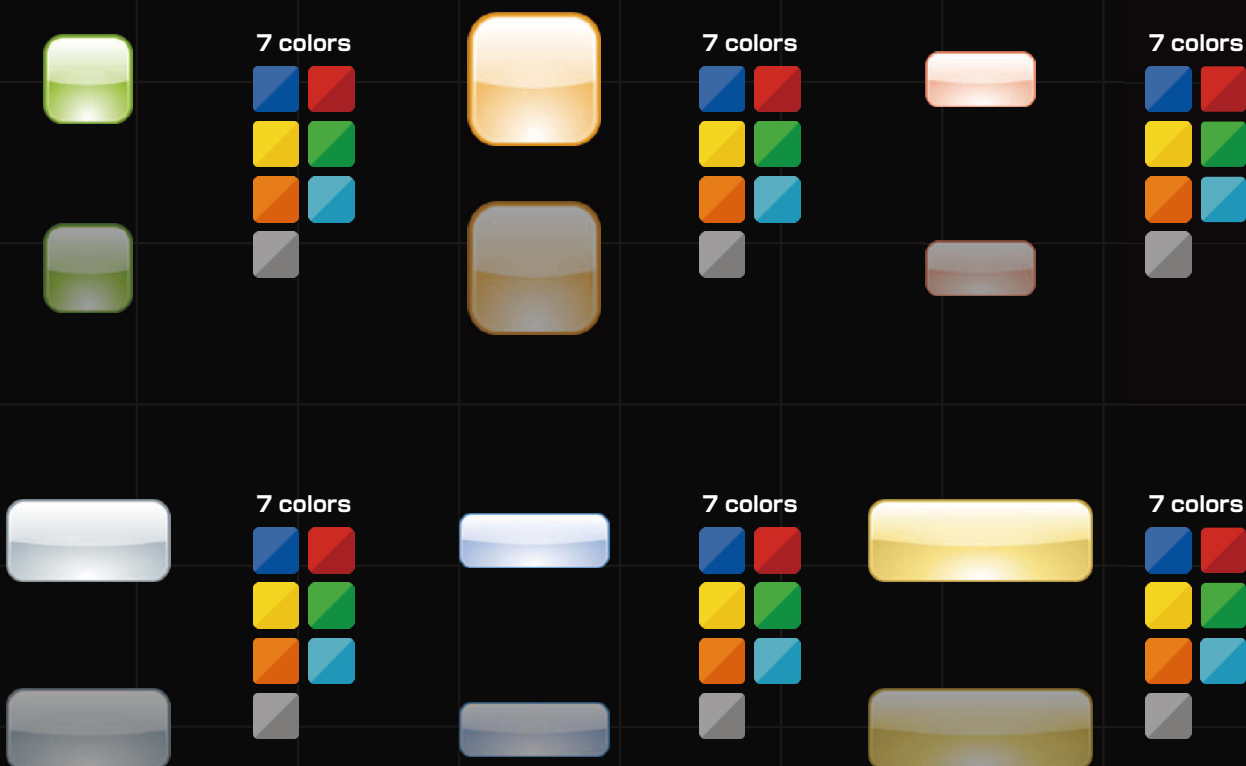

見た目を探す … スマート/スマート スイッチ図形 B1
 機能で探す … スイッチ図形 / スマート スイッチ図形 B1

スマート スイッチ (つづき)

枠なし

見た目で探す ... スマート / スマート スイッチ図形 B1
機能で探す ... スイッチ図形 / スマート スイッチ図形 B1

FAメタリック

9 colors

9 colors

9 colors

キーボードサンプル

10 colors

10 colors

10 colors

付録

見た目を探す … スマート/スマート スイッチ図形 B2
機能で探す … スイッチ図形 / スマート スイッチ図形 B2

見た目を探す … スマート/スマート スイッチ図形 C1
機能で探す … スイッチ図形 / スマート スイッチ図形 C1

スマート スイッチ (つづき)

枠なし

見た目で探す … スマート / スマート スイッチ図形 D1
機能で探す … スイッチ図形 / スマート スイッチ図形 D1

FAメタリック

8 colors

8 colors

8 colors

FAコントロール

FAプラスチック