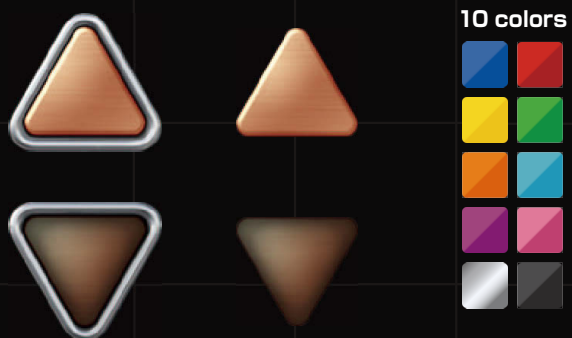

付録

見た目で探す ... FA メタリック / FA メタリック スイッチ A2
機能で探す ... スイッチ_2 / FA メタリック スイッチ A2

見た目で探す ... FA メタリック / FA メタリック スイッチ図形 B1
機能で探す ... スイッチ図形 / FA メタリック スイッチ図形 B1

見た目を探す … FAメタリック / FAメタリック スイッチ図形 B2
機能で探す … スイッチ図形 / FAメタリック スイッチ図形 B2