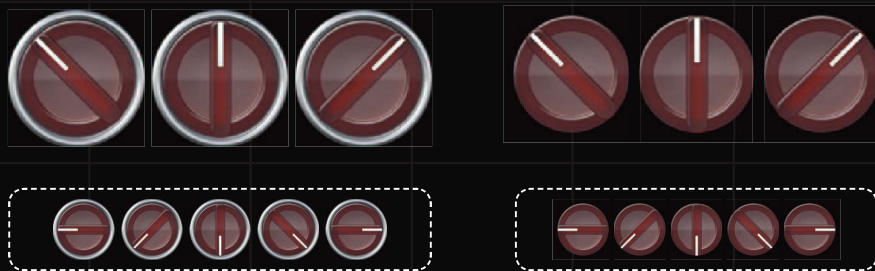

枠あり / 枠なし

見ただで探す ... FA プラスチック / FA プラスチック 3 セレクタ 1
機能で探す ... セレクタ_2 / FA プラスチック 3 セレクタ 1

10 colors

9 colors

9 colors

FA プラスチック トグル

枠あり / 枠なし

見ただで探す ... FA プラスチック / FA プラスチック トグル 1
機能で探す ... トグル_2 / FA プラスチック トグル 1