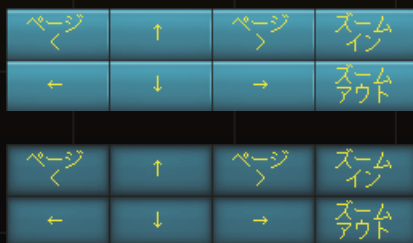

枠なし

FAメタリック

見た目で探す ... FAメタリック (枠無し) / FAメタリック (枠無し) ドキュメント表示キー 1
機能で探す ... ドキュメント表示キー / FAメタリック (枠無し) ドキュメント表示キー 1

8 colors

FAコントロール

FAプラスチック

見た目で探す ... FAコントロール (枠無し) / FAコントロール (枠無し) ドキュメント表示キー 1
機能で探す ... ドキュメント表示キー / FAコントロール (枠無し) ドキュメント表示キー 1