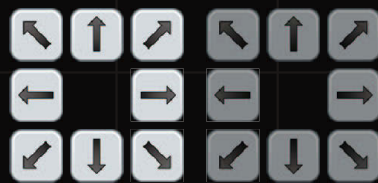

見ただ目で探す … 矢印 / 矢印_スマート A
機能で探す … 矢印 / 矢印_スマート A