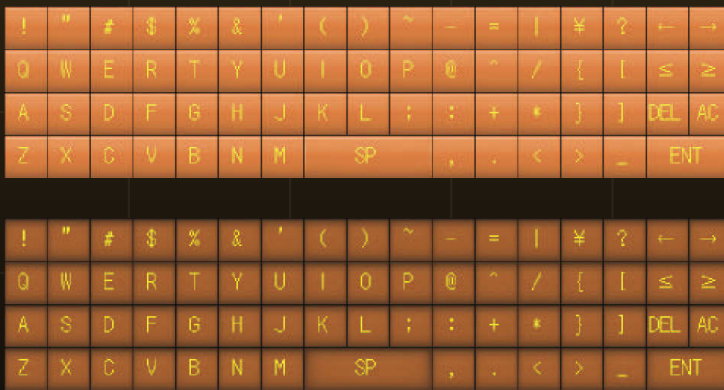

見た目で探す … FAコントロール (枠無し) / FAコントロール (枠無し) アスキーキー 1
機能で探す … アスキーキー / FAコントロール (枠無し) アスキーキー 1