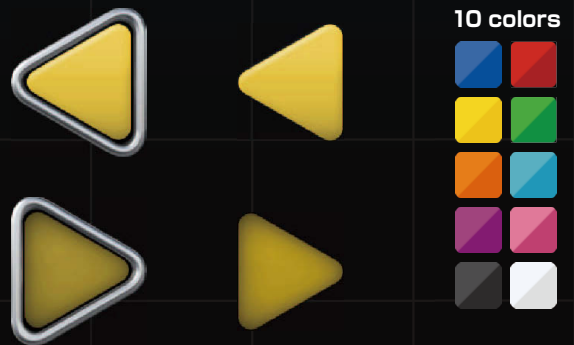

10 colors

10 colors

キーボードサンプル

10 colors

10 colors

付録

見た目で探す … FA コントロール / FA コントロール スイッチ A2
 機能で探す … スイッチ_2 / FA コントロール スイッチ A2

見た目で探す … FA コントロール / FA コントロール スイッチ図形 B1
 機能で探す … スイッチ図形 / FA コントロール スイッチ図形 B1