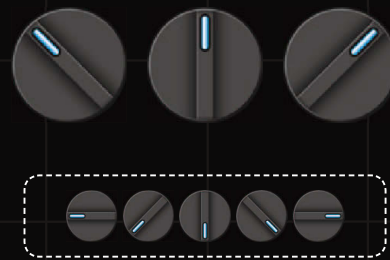

8 colors

スマート

構成パーツ

キーボードサンプル

付録