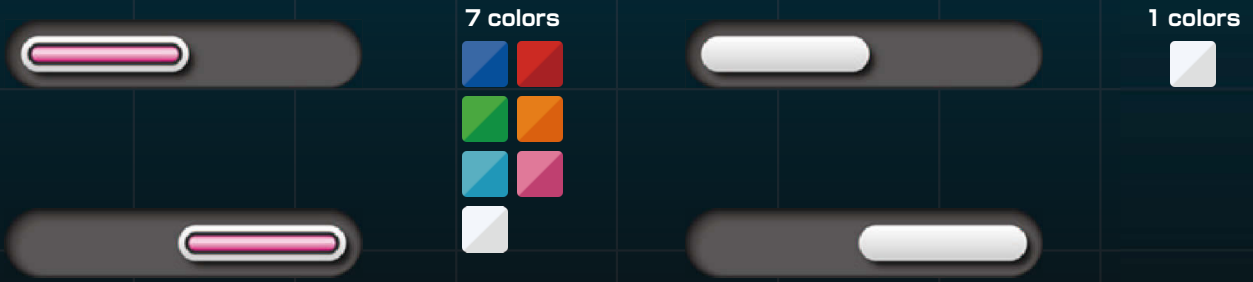

スマート トグル

枠なし

見た目で探す ... スマート / スマート トグル 1
機能で探す ... トグル_2 / スマート トグル 1

スマート セットキー

枠なし

見た目で探す ... スマート / スマート セットキー図形 1
機能で探す ... セットキー図形 / スマート セットキー図形 1

構成パーツ メータ枠

枠なし