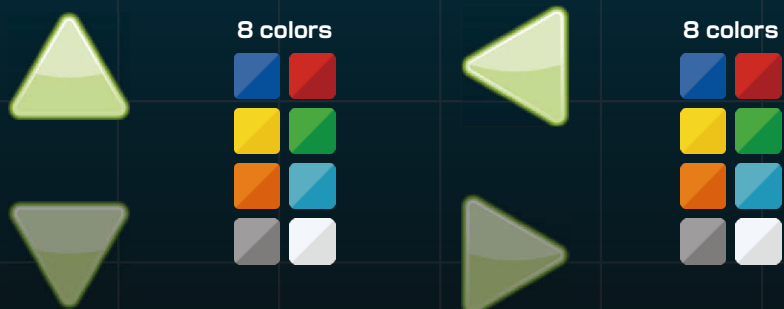

スマート スイッチ (つづき) 枠なし

見た目で探す … スマート / スマート スイッチ図形 D2
機能で探す … スイッチ図形 / スマート スイッチ図形 D2