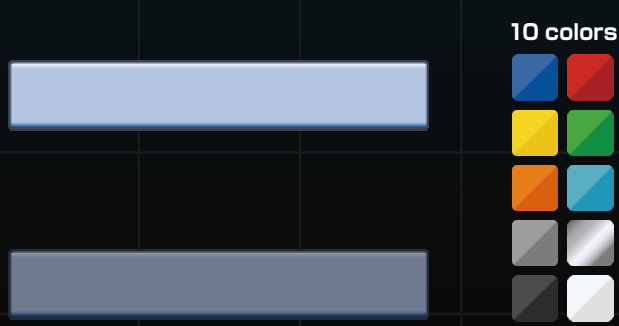

9 colors

9 colors

構成パーツ

9 colors

10 colors

キーボードサンプル

付録

見た目を探す … スマート/スマート スイッチ A2
 機能で探す … スイッチ_2 / スマート スイッチ A2

見た目を探す … スマート/スマート スイッチ図形 B1
 機能で探す … スイッチ図形 / スマート スイッチ図形 B1

スマート スイッチ (つづき)

枠なし

見た目で探す ... スマート / スマート スイッチ図形 B1
機能で探す ... スイッチ図形 / スマート スイッチ図形 B1

FAメタリック

9 colors

9 colors

9 colors