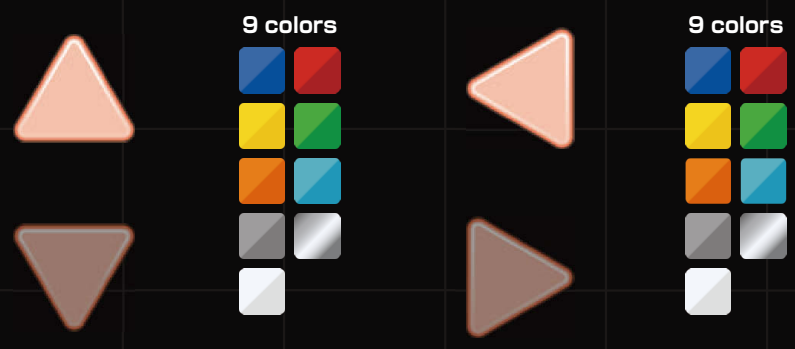

9 colors

9 colors

構成パーツ

9 colors

10 colors

キーボードサンプル

付録

見た目を探す … スマート/スマート スイッチ A2
 機能で探す … スイッチ_2 / スマート スイッチ A2

見た目を探す … スマート/スマート スイッチ図形 B1
 機能で探す … スイッチ図形 / スマート スイッチ図形 B1

スマート スイッチ (つづき)

枠なし

見た目で探す ... スマート / スマート スイッチ図形 B1
機能で探す ... スイッチ図形 / スマート スイッチ図形 B1

FAメタリック

9 colors

9 colors

9 colors