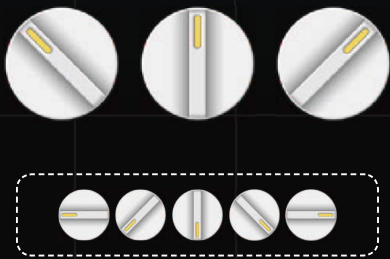

スマート ロータリ 枠なし

見た目で探す ... スマート / スマート ロータリ図形 1
機能で探す ... ロータリ図形 / スマート ロータリ図形 1

8 colors

FAメタリック

FAコントロール

FAプラスチック

スマート セレクタ 枠なし

見た目で探す ... スマート / スマート 3 セレクタ 1
機能で探す ... セレクタ_2 / スマート 3 セレクタ 1