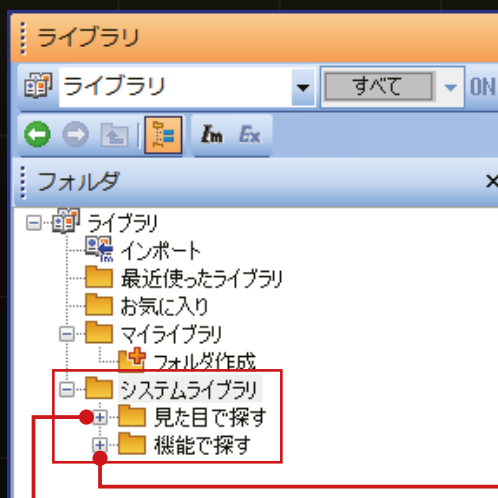

キーボードサンプル

付録

付録 各パーツの格納場所

作画ソフトウェア GT Designer3 には、たくさんの綺麗なパーツが「システムライブラリ」に登録されています。

メニューの

- 1 「表示」
- 2 「ドッキングウィンドウ」
- 3 「ライブラリ一覧」を選択し、「ライブラリ一覧ウィンドウ」を表示します。

または、ツールバーから、「ライブラリ一覧」を選択します。

「システムライブラリ」の「見たくて探す」、または「機能で探す」を選択すると、登録済みの各パーツの一覧が表示されます。