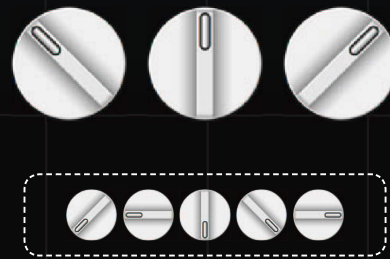

スマート ロータリ 枠なし

見た目で探す ... スマート / スマート ロータリ図形 1
機能で探す ... ロータリ図形 / スマート ロータリ図形 1

8 colors

FAメタリック

FAコントロール

FAプラスチック

スマート セレクタ 枠なし

見た目で探す ... スマート / スマート 3 セレクタ 1
機能で探す ... セレクタ_2 / スマート 3 セレクタ 1

7 colors

8 colors

8 colors

8 colors

スマート

構成パーツ

キーボードサンプル

付録