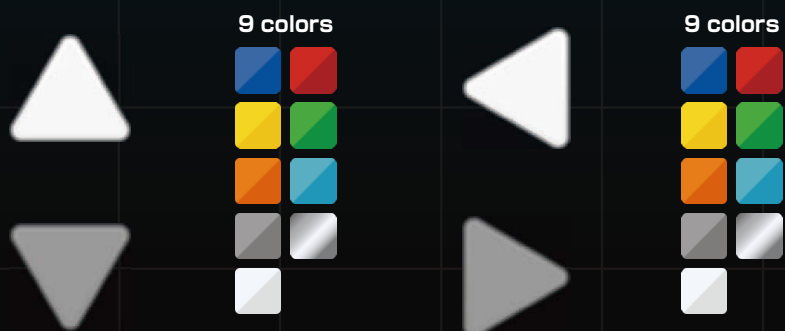

見た目を探す … スマート/スマート スイッチ図形 B1
 機能で探す … スイッチ図形 / スマート スイッチ図形 B1

スマート スイッチ (つづき)

枠なし

見た目で探す ... スマート / スマート スイッチ図形 B1
機能で探す ... スイッチ図形 / スマート スイッチ図形 B1

FAメタリック

9 colors

9 colors

9 colors

キーボードサンプル

10 colors

10 colors

10 colors

付録

見た目を探す … スマート/スマート スイッチ図形 B2
機能で探す … スイッチ図形 / スマート スイッチ図形 B2

見た目を探す … スマート/スマート スイッチ図形 C1
機能で探す … スイッチ図形 / スマート スイッチ図形 C1

スマート スイッチ (つづき)

枠なし

見た目で探す … スマート / スマート スイッチ図形 D1
機能で探す … スイッチ図形 / スマート スイッチ図形 D1

FAメタリック

8 colors

8 colors

8 colors

FAコントロール

FAプラスチック