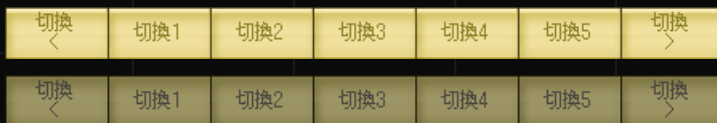

8 colors

8 colors

FAメタリック

FAコントロール

FAプラスチック

スマート

構成パーツ

キーボードサンプル

付録