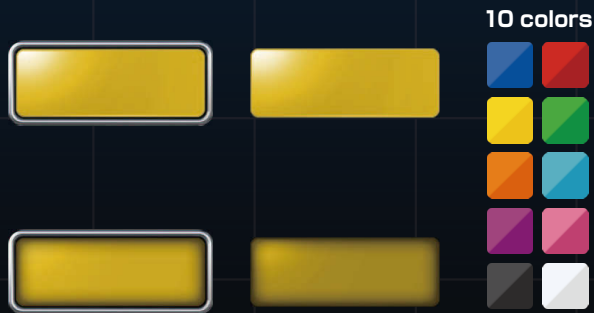

FA コントロール スイッチ (つづき)

枠あり

枠なし

FAメタリック

FAコントロール

FAプラスチック

スマート

構成パーツ

キーボードサンプル

付録

見ただで探す ... FA コントロール / FA コントロール スイッチ図形 B1
機能で探す ... スイッチ図形 / FA コントロール スイッチ図形 B1