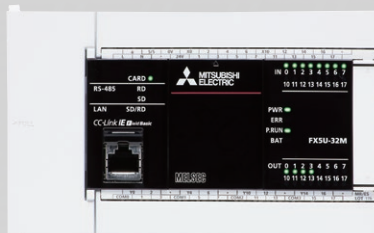

MELSEC iQ-F series

MELSEC iQ-Fシリーズは高速バス採用で処理速度を大幅に向上、さらにEthernetやアナログ、SDメモリカードスロットなど多彩な内蔵機能を備えた次世代マイクロシーケンサです。スタンドアロンユースからネットワークを含むシステム提案までお客様の「一歩先ゆくものづくり」を強力に支援します。