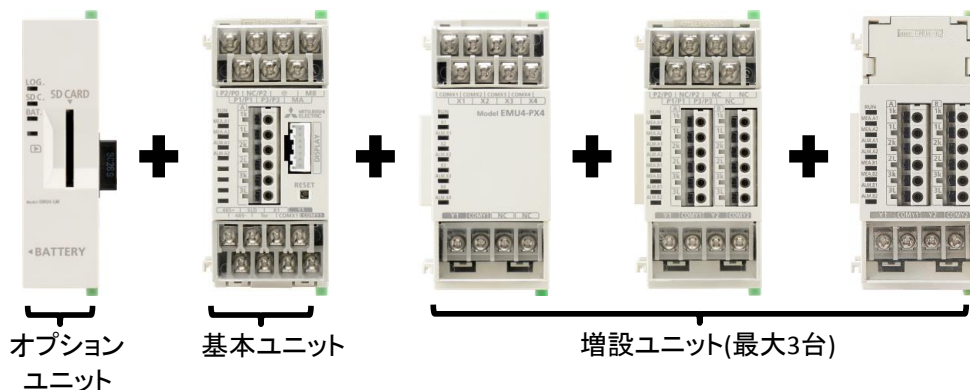

5. 代替機種(EcoMonitorPlus)のご案内

代替機種である EcoMonitorPlus は、下図のように”基本ユニット”に”オプションユニット”、”増設ユニット”を組み合わせて使用します。生産中止機種での計測対象の条件(相線式、電圧系統、回路数など)によって最適な構成が異なりますので、計測対象に応じて代替機種を選定ください。(詳細は製品カタログもしくは取扱説明書をご参照ください。)

①構成図

②代替機種一覧

種別	名称	形名
基本ユニット	電力計測経済品	EMU4-BM1-MB
	電力計測高機能品	EMU4-HM1-MB
増設ユニット	電力計測同電圧系統増設品	EMU4-A2
	電力計測異電圧系統増設品	EMU4-VA2
	パルス入力ユニット	EMU4-PX4
オプションユニット	B/NET通信ユニット	EMU4-CM-B
	CC-Link通信ユニット	EMU4-CM-C
	ロギングユニット	EMU4-LM

6. 新旧比較(概要)

以下に、生産中止機種と代替機種の比較表を示します。

項目	生産中止機種 【EcoMonitorPro】	代替機種 【EcoMonitorPlus】	
外観			
相線式	1P2W,1P3W,3P3W,3P4W (機種によって異なる)	1P2W,1P3W,3P3W,3P4W (機種によって異なる)	
定格入力	電流	ダイレクトセンサ:5A~600A 5A電流センサ:5A~30000A	ダイレクトセンサ:5A~600A 5A電流センサ:5A~30000A
	電圧	ダイレクト接続:110V,220V VT使用:110V~70000V (機種によって異なる)	ダイレクト接続:110V,220V,440V VT使用:110V~110000V (機種によって異なる)
計測回路数	電力	最大7回路 (増設不可)	最大7回路 (1P3Wから分岐した1P2W回路の場合、 最大14回路) ※増設ユニットは最大3台まで接続可能
	パルス出力	最大1点 (EMU2-PM1-Pのみ)	最大7点
補助電源	AC100V~220V(+10%,-15%)	AC100V~220V(+10%,-15%)	
表示部	表示ユニット(別売)にてLCD表示	表示ユニット(別売)にてLCD表示	
外形寸法	W186×H90×D97 (7回路品)	W175×H90×D94 (オプションユニット1台、 増設ユニット3台接続時)	
質量	1.0kg (7回路品)	0.9kg (オプションユニット1台、 増設ユニット3台接続時)	
取付方法	IECレール取付	IECレール取付,JIS協約取付	

※製品機能・仕様の詳細は、各機種の製品カタログ・取扱説明書をご参照ください。

扱	A	日付	2017年6月	件名	三菱エネルギー計測ユニット(EcoMonitorPro) 生産中止のお知らせ
整理番号	山-1281	三菱電機(株)福山製作所