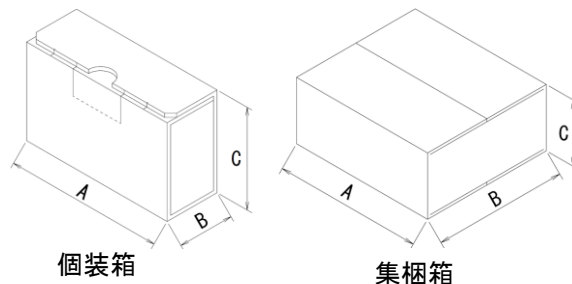

三菱配電・制御機器 セールスとサービス

機種	三菱エネルギー計測ユニット
----	---------------

三菱エネルギー計測ユニット用オプションユニット 包装仕様変更のお知らせ

ご愛用いただいております、三菱エネルギー計測ユニット用オプションユニットの包装仕様を、下記のとおり変更いたしますので、お知らせいたします。今後とも倍旧のご愛顧の程お願い申し上げます。

記

1. 対象機種

	製品名	形名
オプションユニット	B/NET 通信ユニット	EMU4-CM-B
	CC-Link 通信ユニット	EMU4-CM-C
	CC-Link IE フィールドネットワーク Basic 通信ユニット	EMU4-CM-CIFB
	ロギングユニット	EMU4-LM

2. 変更内容

個装・集梱箱の包装仕様を下記のように変更いたします。
なお、製品仕様に変更はありません。

	変更前	変更後
個装箱 (A×B×C)	131×52×92mm	118×42×75mm
集梱箱 (A×B×C)	261×187×153mm	246×223×108mm

サイズ変更に伴って印刷文字の大きさと位置も変更しています。

項目	変更前	変更後
包装仕様 (個装箱)		

扱 整理番号	A 山-1514	日付 2021年12月 三菱電機(株)福山製作所	件名	三菱エネルギー計測ユニット用オプションユニット 包装仕様変更のお知らせ
-----------	-------------	--------------------------------	----	--