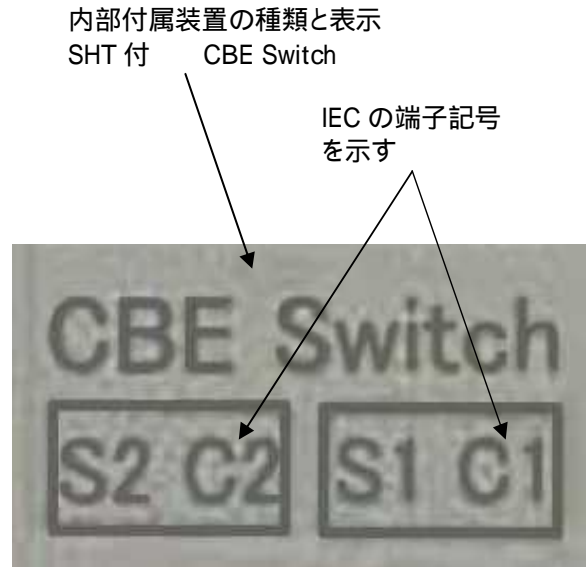

三菱配電・制御機器 セールスとサービス

機種

サーキットプロテクタ

CP30-BA/HU シリーズ仕様変更のお知らせ

ご愛用頂いておりますサーキットプロテクタ CP30-BA、CP30-HU シリーズの製品仕様変更を下記の通りご連絡させていただきます。

記

1. 対象機種

CP30-BA(内部付属装置付、全極、全定格)、CP30-HU(内部付属装置付、全極、全定格)

2. 変更内容

- (1)内部付属装置の種類及び端子記号を本体正面に表示しました。また、端子記号は端子配列に合わせて表示しました。
- (2)付属端子台の側面に表示していた端子記号を廃止しました。
- (3)端子記号の文字色を黒色に統一しました。

	変更前	変更後
変更内容	表示位置: 本体側面 端子記号の文字色: AX-黒色 AL-赤色 SHT-黒色	表示位置: 本体正面 端子記号の文字色: 黒色(レーザーマーキング)
補助スイッチ (AX)付の外観写真		
警報スイッチ (AL)付の外観写真		
電圧引き外し装置 (SHT)付の外観写真		

3. 変更理由

- (1)サーキットプロテクタを盤に取付けた後、付属装置の有無および種類が判別できるよう付属装置の種類と端子記号を本体表面に表示しました。
- (2)端子記号表示は、盤組込み後の配線作業性を考慮して、端子配列に合わせた表示としました。
- (3)集約表示した端子記号は下記の通りです。

4. 変更時期

平成 22 年 9 月生産分より(但し、在庫の関係上前後することがありますのでご了承願います。)