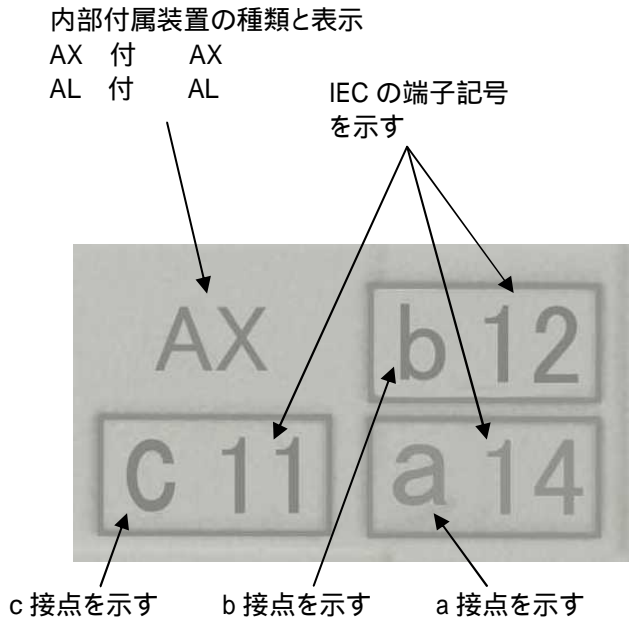

三菱配電・制御機器 セールスとサービス

機種

サーキットプロテクタ

CP30-BA/HU シリーズ仕様変更のお知らせ

ご愛用頂いておりますサーキットプロテクタ CP30-BA、CP30-HU シリーズの製品仕様変更を下記の通りご連絡させていただきます。

記

1. 対象機種

CP30-BA(内部付属装置付、全極、全定格)、CP30-HU(内部付属装置付、全極、全定格)

2. 変更内容

- (1)内部付属装置の種類及び端子記号を本体正面に表示しました。また、端子記号は端子配列に合わせて表示しました。
- (2)付属端子台の側面に表示していた端子記号を廃止しました。
- (3)端子記号の文字色を黒色に統一しました。

	変更前	変更後
変更内容	表示位置: 本体側面 端子記号の文字色: AX-黒色 AL-赤色 SHT-黒色	表示位置: 本体正面 端子記号の文字色: 黒色(レーザーマーキング)
補助スイッチ (AX)付の外観写真		
警報スイッチ (AL)付の外観写真		
電圧引き外し装置 (SHT)付の外観写真		

3. 変更理由

- (1)サーキットプロテクタを盤に取付けた後、付属装置の有無および種類が判別できるよう付属装置の種類と端子記号を本体表面に表示しました。
- (2)端子記号表示は、盤組込み後の配線作業性を考慮して、端子配列に合わせた表示としました。
- (3)集約表示した端子記号は下記の通りです。

4. 変更時期

平成 22 年 9 月生産分より(但し、在庫の関係上前後することがありますのでご了承願います。)