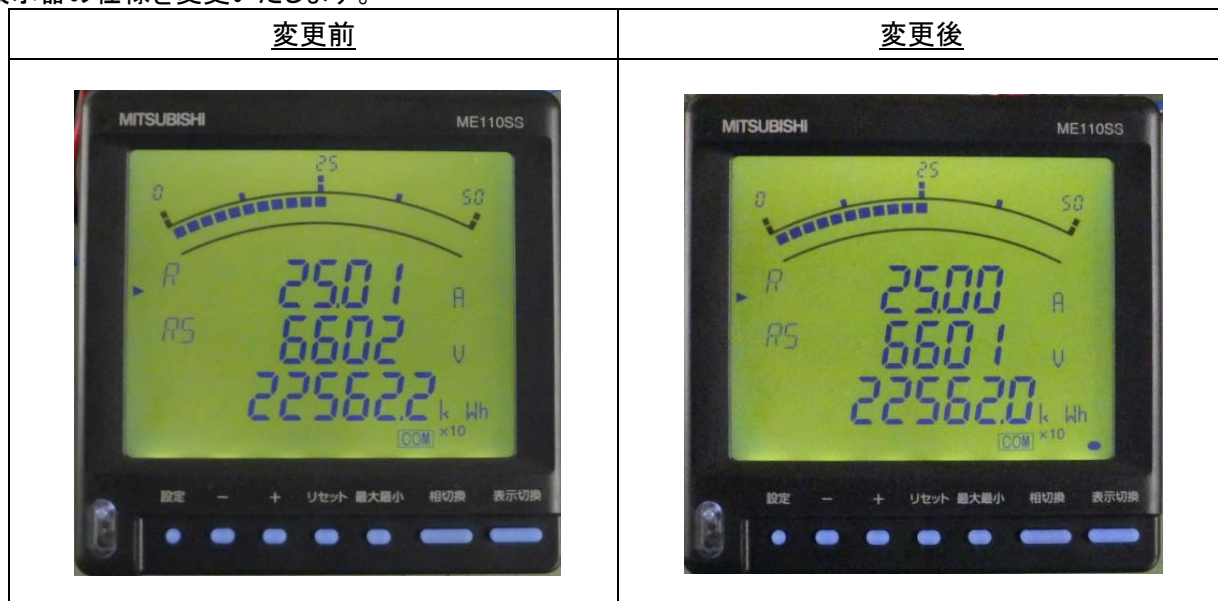

三菱配電・制御機器 セールスとサービス

機種

電子式指示計器

電子式指示計器 Super-S シリーズ 液晶表示器仕様変更のお知らせ

ご愛用いただいております電子式指示計器 Super-S シリーズの液晶表示器の仕様を変更いたします。
今後とも倍旧のご愛顧の程お願いいたします。

1. 対象機種

電子式指示計器 Super-S シリーズ

ME110SS形	ME110SSR, ME110SSR-4AP, ME110SSR-4A2P, ME110SSR-4APH, ME110SSR-B, ME110SSR-BH, ME110SSR-C, ME110SSR-CH, ME110SSR-MB, ME110SSR-LW, ME110SSF, ME110SSF-PH, ME110SSF-2APH, ME110SSBA, ME110SSBA-H, ME110SSFL, ME110SSF-2AP3H, ME110SSFL-B2H, ME110SSFL-C2H, ME110SSZ-2AH, ME110SSZ-BH, ME110SSZ-CH, ME110SSR-HAH
DE110SS形	DE110SSAA, DE110SSAA-H, DE110SSAV, DE110SSAV-H
LE110SS形	LE110SSAA, LE110SSAA-H, LE110SSAV, LE110SSAV-H

2. 変更内容

液晶表示器の仕様を変更いたします。

※上記は ME110SSR の例です。

表示の系統色は緑色から変更ありませんが、液晶表示器の透過率が変更になります。

表示については、弊社のFAサイト(<http://www.mitsubishielectric.co.jp/fa>)にて本「セールスとサービス」のカラー版をご確認ください。(トップページ→製品情報→電力管理機器→電力管理用計器→ニュース→セールスとサービス)