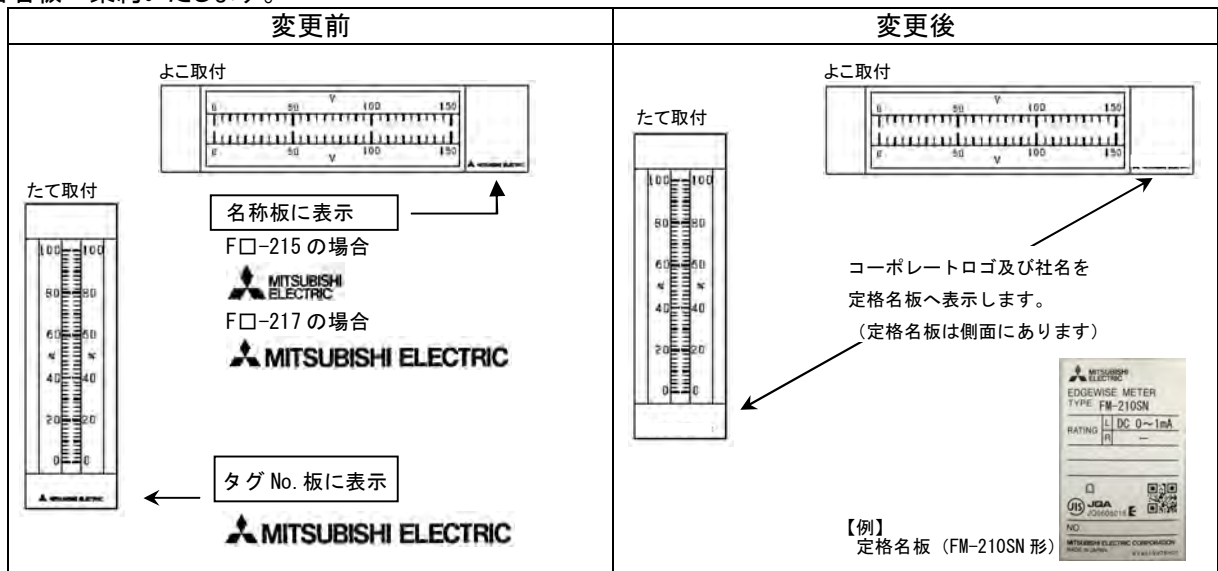

三菱配電・制御機器 セールスとサービス

機種	指示電気計器
----	--------

F-200 シリーズ縁形計器 表示内容変更のお知らせ

ご愛用いただいております F-200 シリーズ縁形計器の表示内容を変更いたしますのでお知らせいたします。
今後とも倍旧のご愛顧のほどお願いいたします。

記

1.対象機種

F-200 シリーズ縁形計器

FM-210SN, FM-210DN, FM-213SN, FM-213DN, FM-215SN, FM-215DN, FM-217SN, FM-217DN,
FR-210SN, FR-213SN, FR-215SN, FR-217SN

2.仕様変更内容

縁形計器の一部機種のタグ No. 板及び名称板にコーポレートロゴ及び社名を表示していましたが、表示を
定格名板へ集約いたします。

3.変更理由

表示内容の統一化のため、機種によるコーポレートロゴ及び社名の表示有無をなくし定格名板に集約します。

4.変更時期

2016 年 5 月生産分より

5.その他

- (1) F-200 シリーズ縁形計器本体のコーポレートロゴは 2013 年 10 月に変更済です。
2013 年 7 月付セールスとサービス「指示電気計器の表示内容変更のお知らせ」(山-1073)をご参照ください。)
- (2) F-200 シリーズ縁形計器の梱包箱のコーポレートロゴは 2015 年 6 月に変更済です。
2015 年 6 月付セールスとサービス「指示電気計器梱包箱のコーポレートロゴ変更のお知らせ」(山-1149)を
ご参照ください。)

以上

扱	A	日付	2016 年 2 月	件名	F-200 シリーズ縁形計器 表示変更の お知らせ
整理番号	山-1209		三菱電機(株)福山製作所		